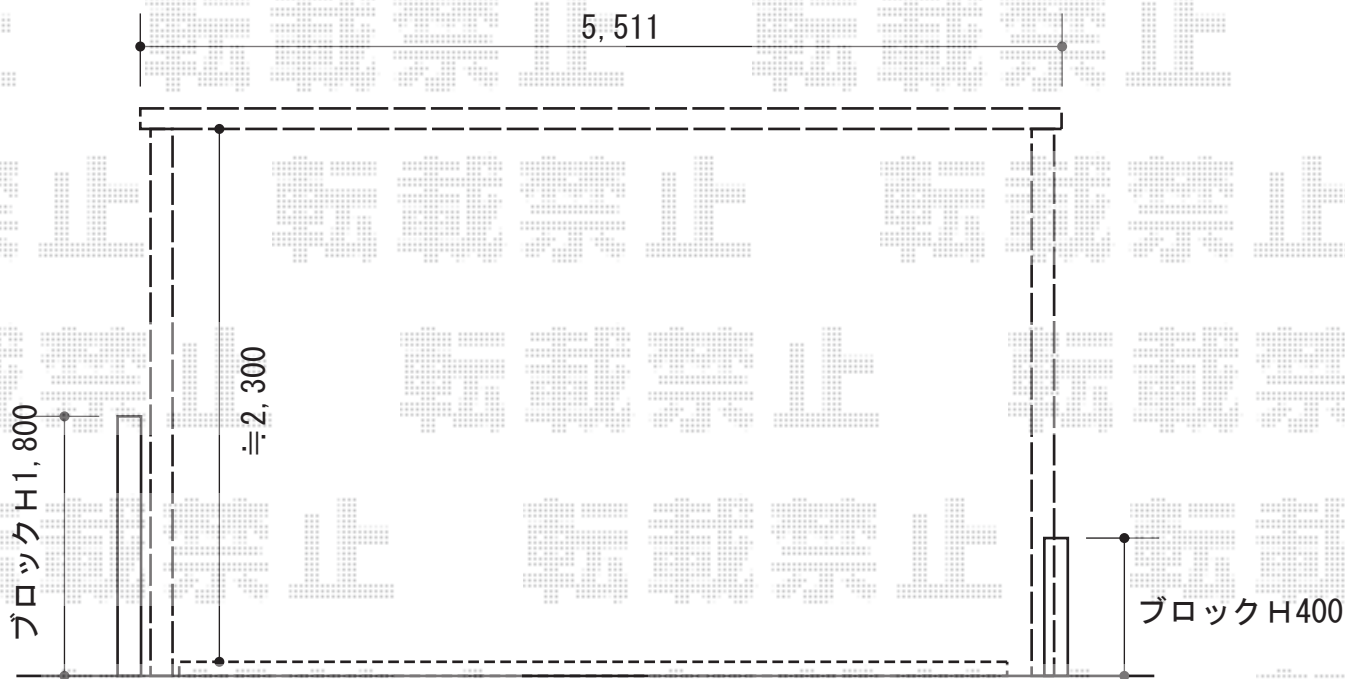

カーポート工事 施工概略図

YKK AP ジーポートneo Aタイプ 2台用 標準鼻隠し 角柱4本仕様 積雪~100cm対応
幅= 5,511mm
奥行= 5,456mm
色： プラチナステン
屋根材： スチール折板（シルバー/ペフ無/ t =0.8）※価格別途
柱仕様： 標準柱仕様（有効高 約2,350mm）
横材： 無

2015-5-276579

担当者

酒井