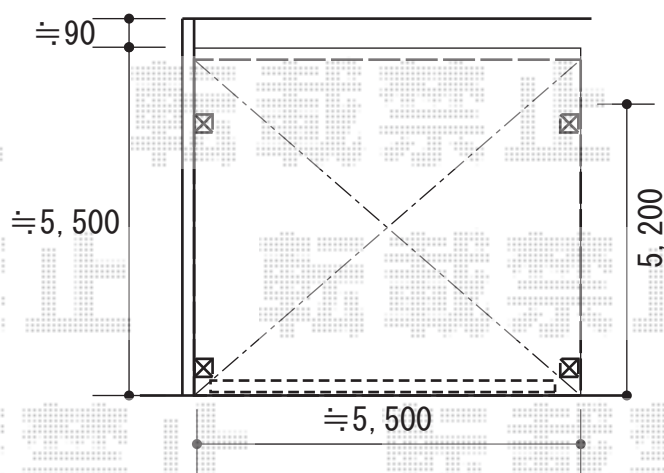

カーポート工事 施工概略図

YKK AP ジーポートneo Aタイプ 2台用 標準鼻隠し 角柱4本仕様 積雪~100cm対応
幅= 5,511mm
奥行= 5,456mm
色： プラチナステン
屋根材： スチール折板（シルバー/ペフ無/ t =0.8）※価格別途
柱仕様： 標準柱仕様（有効高 約2,350mm）
横材： 無

2015-5-276579

担当者

酒井