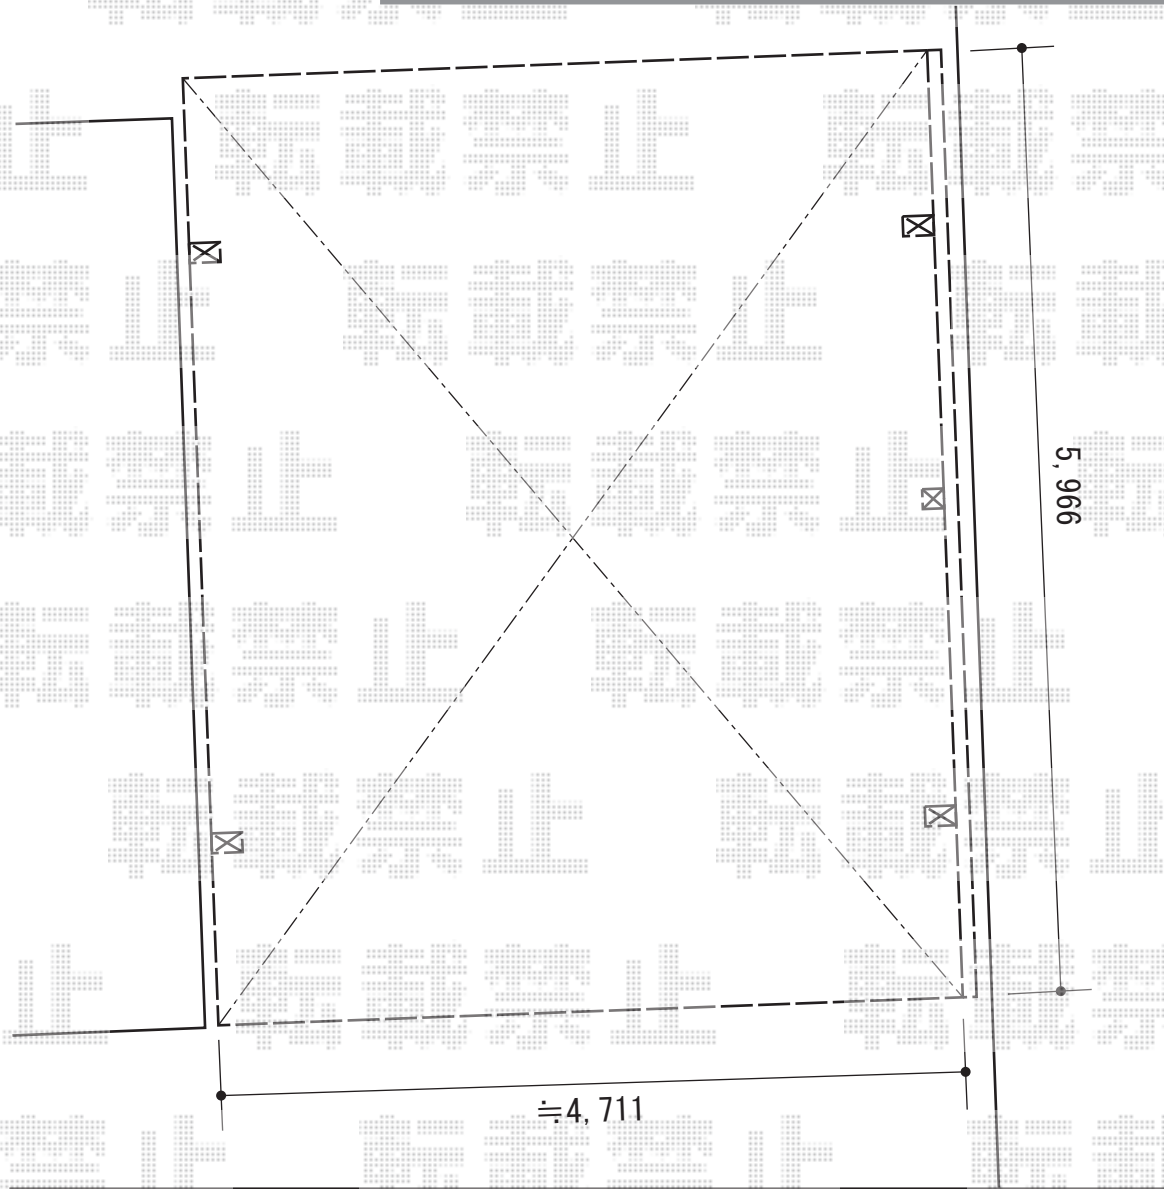

カーポート 施工概略図

YKK AP レオンポートneo 2台用 角柱4本仕様 標準鼻隠し 積雪~50cm対応
幅= 4,911mm
奥行= 5,966mm
色： プラチナステン
屋根材： スチール折板（シルバー/ペフ無/t=0.6）※価格別途
柱仕様： ハイルフ柱仕様（有効高 約2,950mm）
横材： 無し

YKK AP レオンポートneo サイドパネル<波板タイプ>
奥行サイズ： 長さ60用
高さ： ハイルフ用
色： プラチナステン
パネル材： ポリカーボネート（ブロンズマット）※価格別途
間柱： 1本

2015-5-276602

担当者

赤松