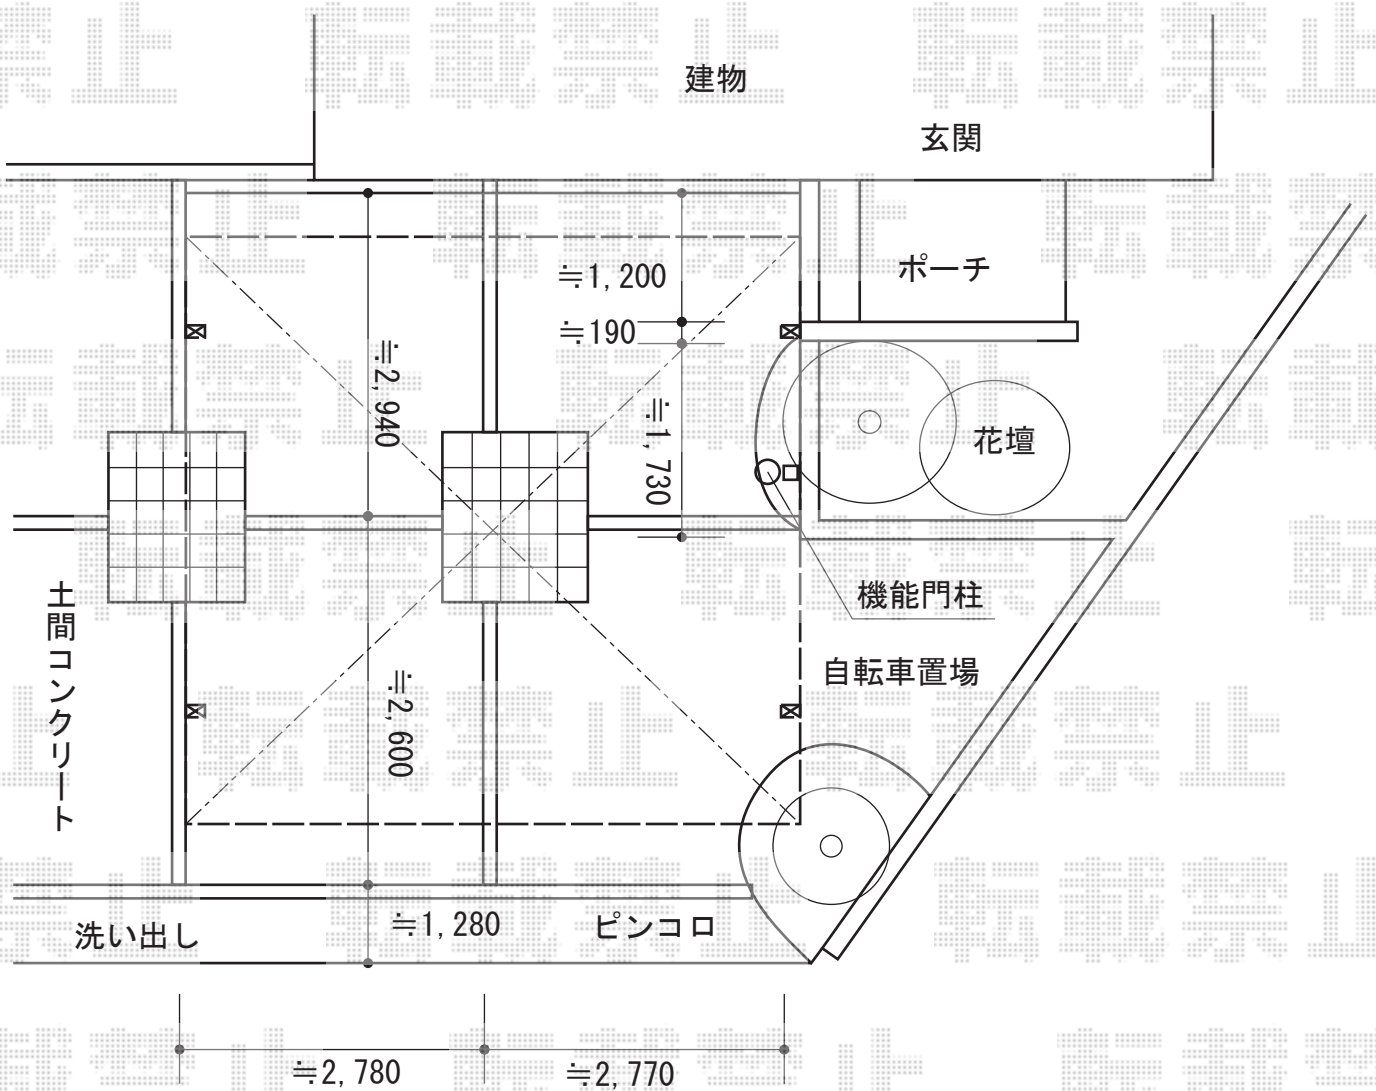

カーポート 施工概略図

LIXIL(トステム) カーブポートシグマIIIワイド 積雪~20cm対応
幅= 5,443mm
奥行= 4,980mm
色: シャイングレー
屋根材: ガリレポリカ(クリアマット/すりガラス調)
柱仕様: ロング柱23仕様(有効高 約2,300mm)

2015-5-276609

担当者

赤松