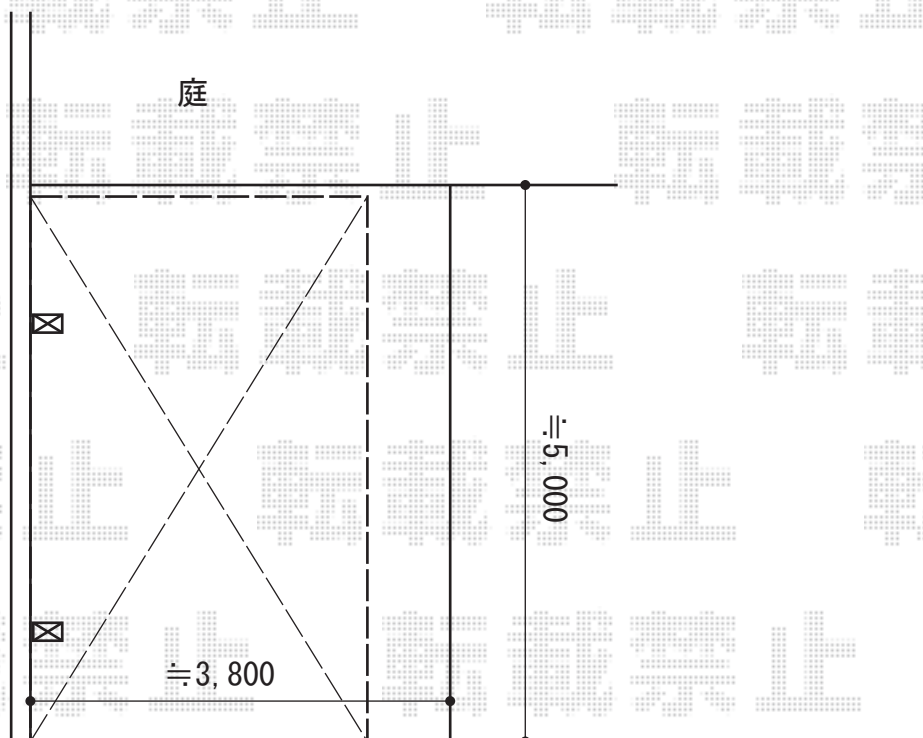

# カーポート 施工概略図

LIXIL(トステム) カーポートシグマIII 積雪~20cm対応  
幅= 3,000mm  
奥行= 4,980mm  
色: シャイングレー  
屋根材: 熱線吸収アクアポリカーボネート (ライトブルー)  
柱仕様: ロング柱23仕様 (有効高 約2,300mm)

2015-5-276617

担当者

酒井