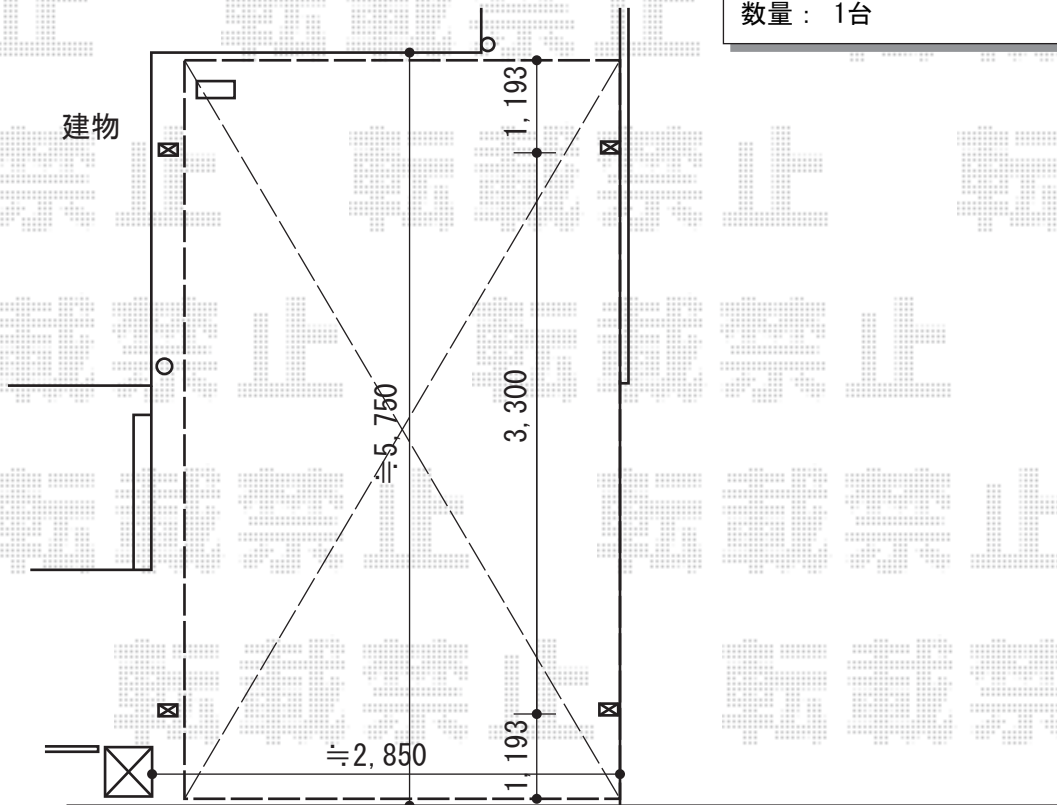

カーポート
施工概略図

LIXIL(トステム) テールポートシグマIII 積雪~20cm対応
幅= 2,700mm
奥行= 5,686mm
色: シャイングレー
屋根材: 熱線吸収ポリカーボネート (ライトブルーマット調)
柱仕様: ロング柱23仕様 (有効高 約2,300mm)

LIXIL(トステム) テールポートシグマIII 収納式サポート ロング柱23用 1本入り×2セット
色: シャイングレー

稲葉物置 シンプリー 一般型 2160×755×1603
間口= 2,160mm
奥行= 755mm
高さ= 1,603mm
色: プレミアムグレー
屋根タイプ: 標準型
耐荷重タイプ: 一般型
棚タイプ: 長もの収納タイプ
数量: 1台

物置の設置位置は未定です。
施工当日現場合わせにて
決定致します。

2015-5-276634

担当者

酒井