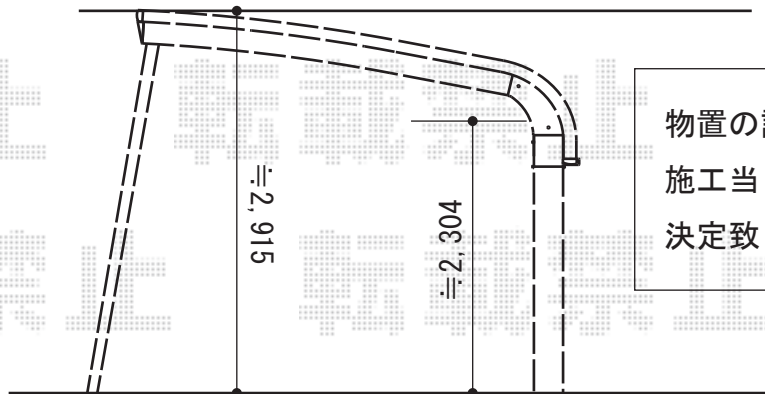

カーポート
施工概略図

LIXIL(トステム) テールポートシグマIII 積雪~20cm対応
幅= 2,700mm
奥行= 5,686mm
色: シャイングレー
屋根材: 熱線吸収ポリカーボネート (ライトブルーマット調)
柱仕様: ロング柱23仕様 (有効高 約2,300mm)

LIXIL(トステム) テールポートシグマIII 収納式サポート ロング柱23用 1本入り×2セット
色: シャイングレー

稲葉物置 シンプリー 一般型 2160×755×1603
間口= 2,160mm
奥行= 755mm
高さ= 1,603mm
色: プレミアムグレー
屋根タイプ: 標準型
耐荷重タイプ: 一般型
棚タイプ: 長もの収納タイプ
数量: 1台

物置の設置位置は未定です。
施工当日現場合わせにて
決定致します。

2015-5-276634

担当者

酒井