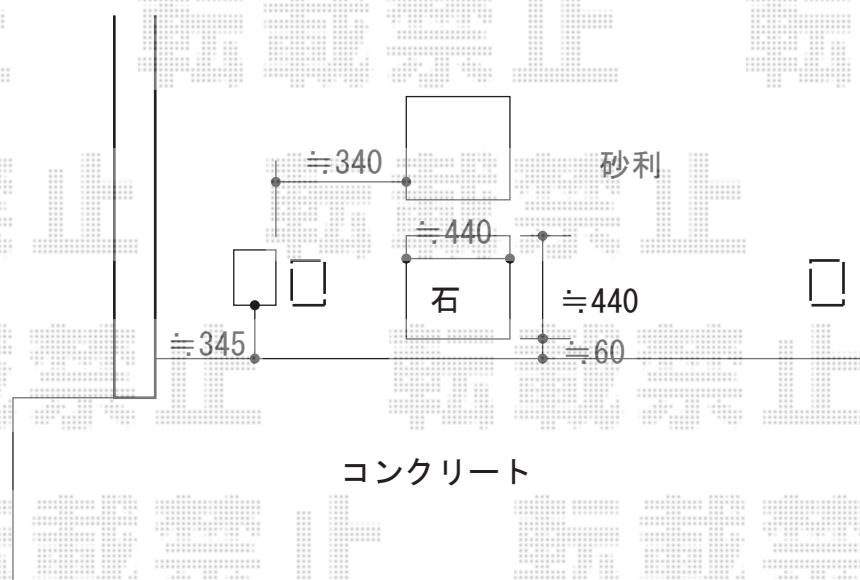

門扉 施工概略図

LIXIL(新日軽) ディズニー門扉ミッキーA型 両開き親子 角門柱式

扉幅 = 400 + 800mm

扉高 = 1,200mm

色 : ブラック

錠 : ZCK型錠

開き : 内開き

2015-5-276636