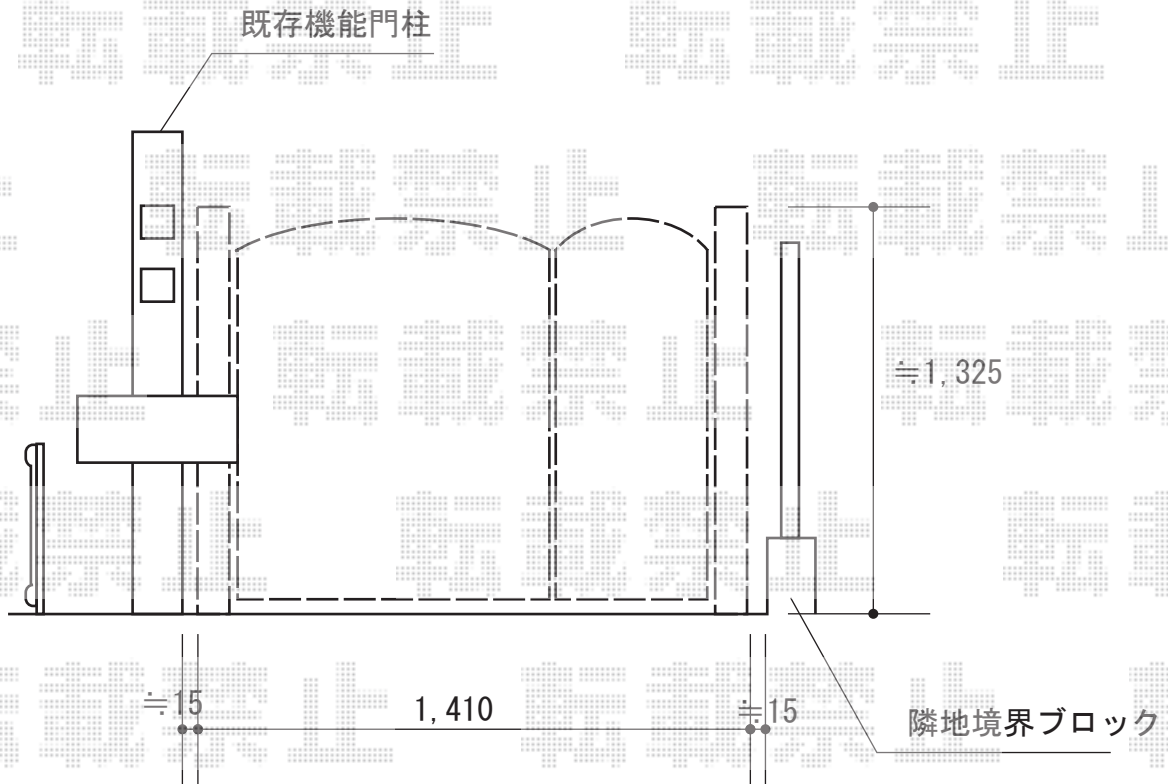

門扉 施工概略図

LIXIL(新日軽) ディズニー門扉ミッキーA型 両開き親子 角門柱式

扉幅 = 400 + 800mm

扉高 = 1,200mm

色 : ブラック

錠 : ZCK型錠

開き : 内開き

2015-5-276636