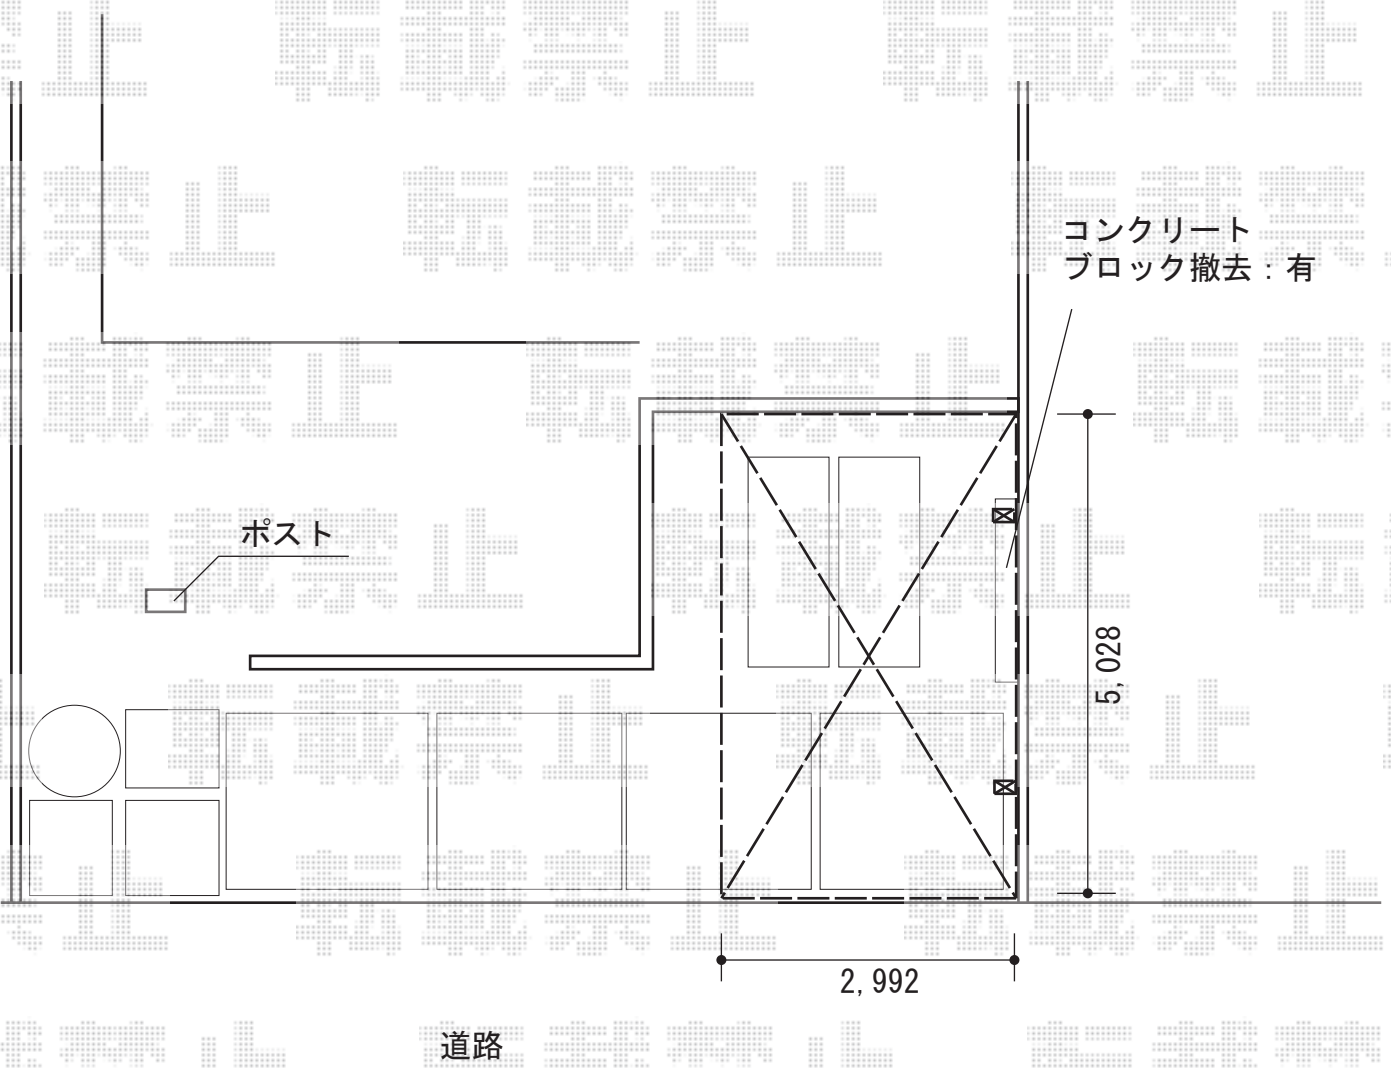

カーポート工事 施工概略図

LIXIL ネスカF (フラットスタイル) 積雪~20cm対応

幅= 2,992mm

奥行= 5,028mm

色: シャイングレー

屋根材: 熱線吸収ポリカーボネート (クリアマットS・すりガラス調)

柱仕様: ロング柱25仕様 (有効高 約2,500mm)

LIXIL ネスカF用 物干しセット 標準2本入

色: シャイングレー

2015-5-276639

担当者

赤松