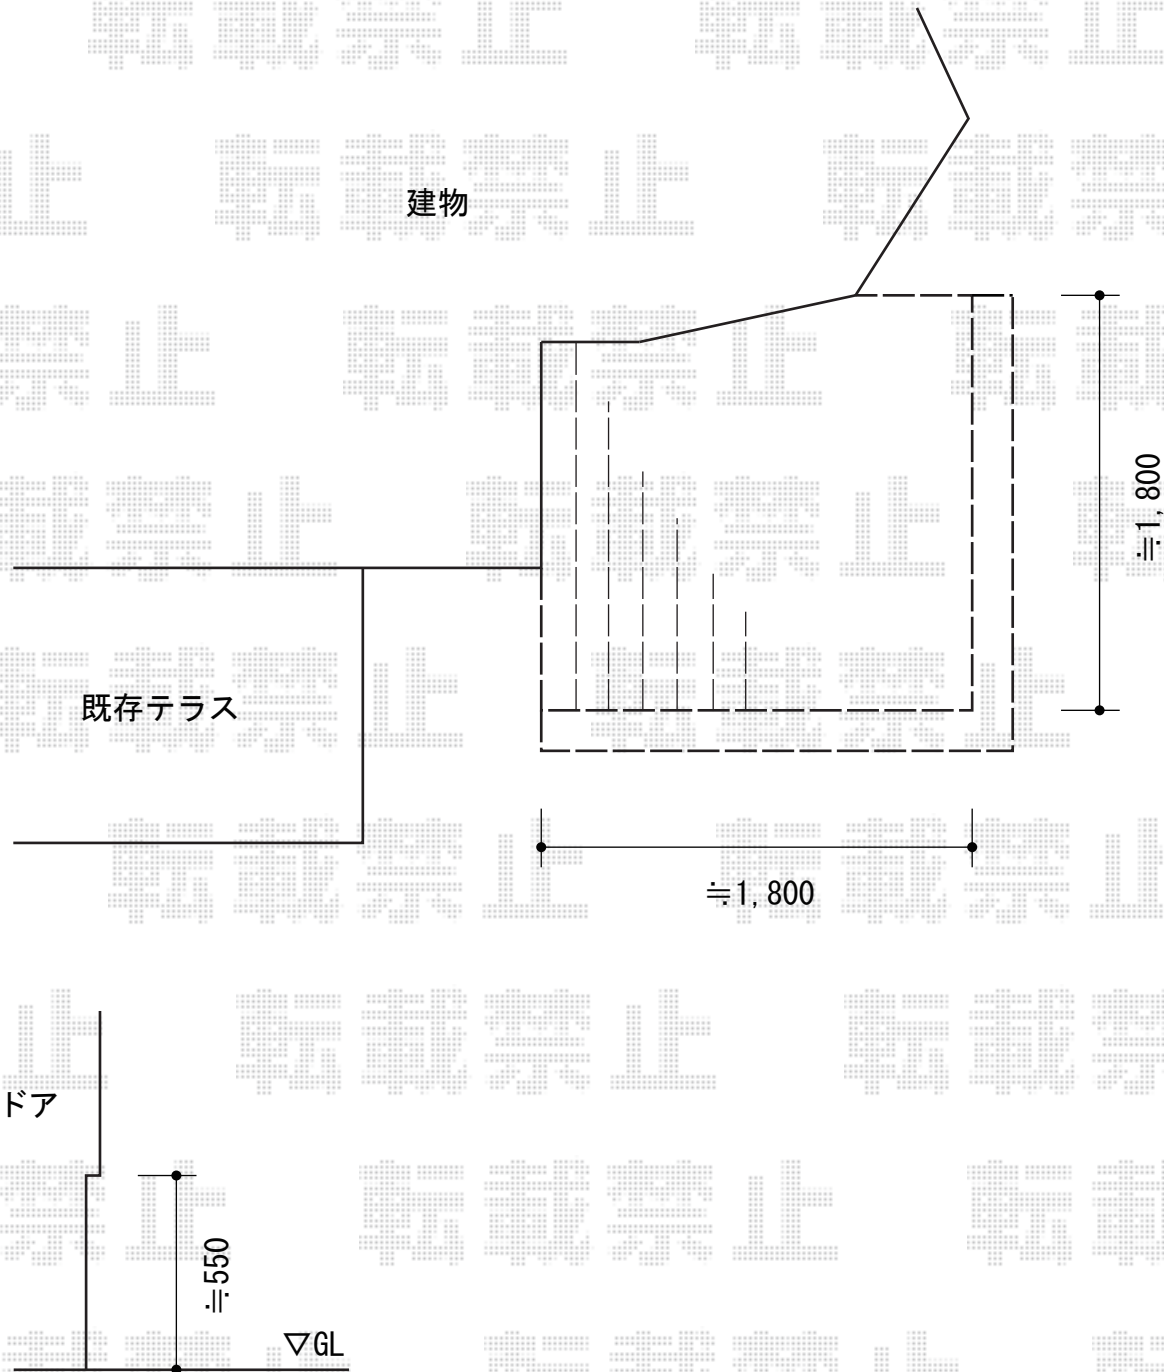

# ウッドデッキ 施工概略図

YKK AP リウッドデッキ 200

間口=約2,051mm

出幅=約1,430mm/6尺(1,820mm)

色：レッドブラウン

床板：縦貼り

幕板：標準幕板

束柱：Tタイプ(400~550mm) (色：カームブラック)

追加部材：変形加工部材一式

YKK AP リウッドデッキ200 段床セット 1段 正面・片側面タイプ

間口=約2,451mm

出幅=約2,222mm

色：レッドブラウン

2015-5-276664

担当者

西村