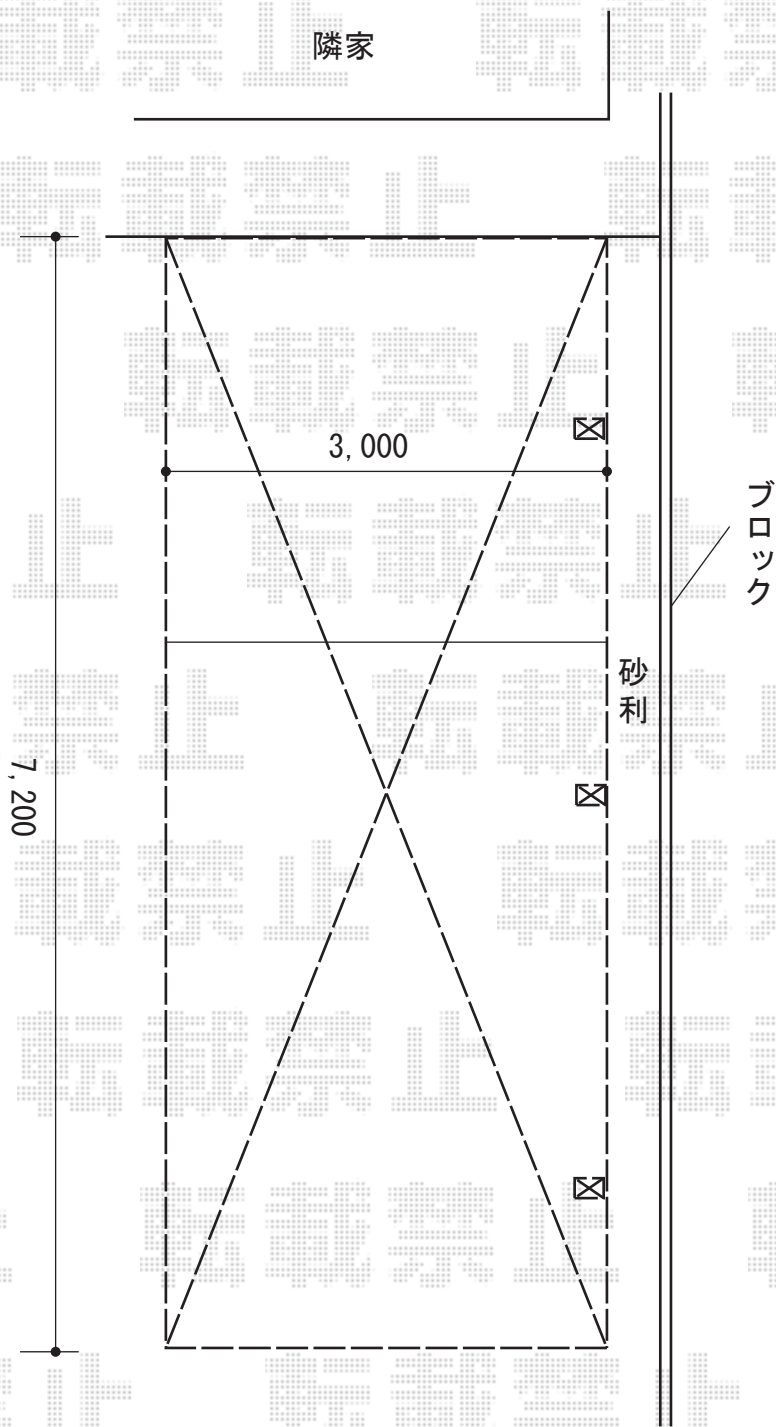

カーポート 施工概略図

YKK AP レイナポートグラン 延長 積雪~20cm対応
幅= 3,000mm
奥行= 7,200mm
色： プラチナステン
屋根材： 熱線遮断ポリカーボネート(クリアマット)
柱仕様： ハイルフ柱仕様 (有効高 約2,350mm)

2015-5-276665

担当者

酒井