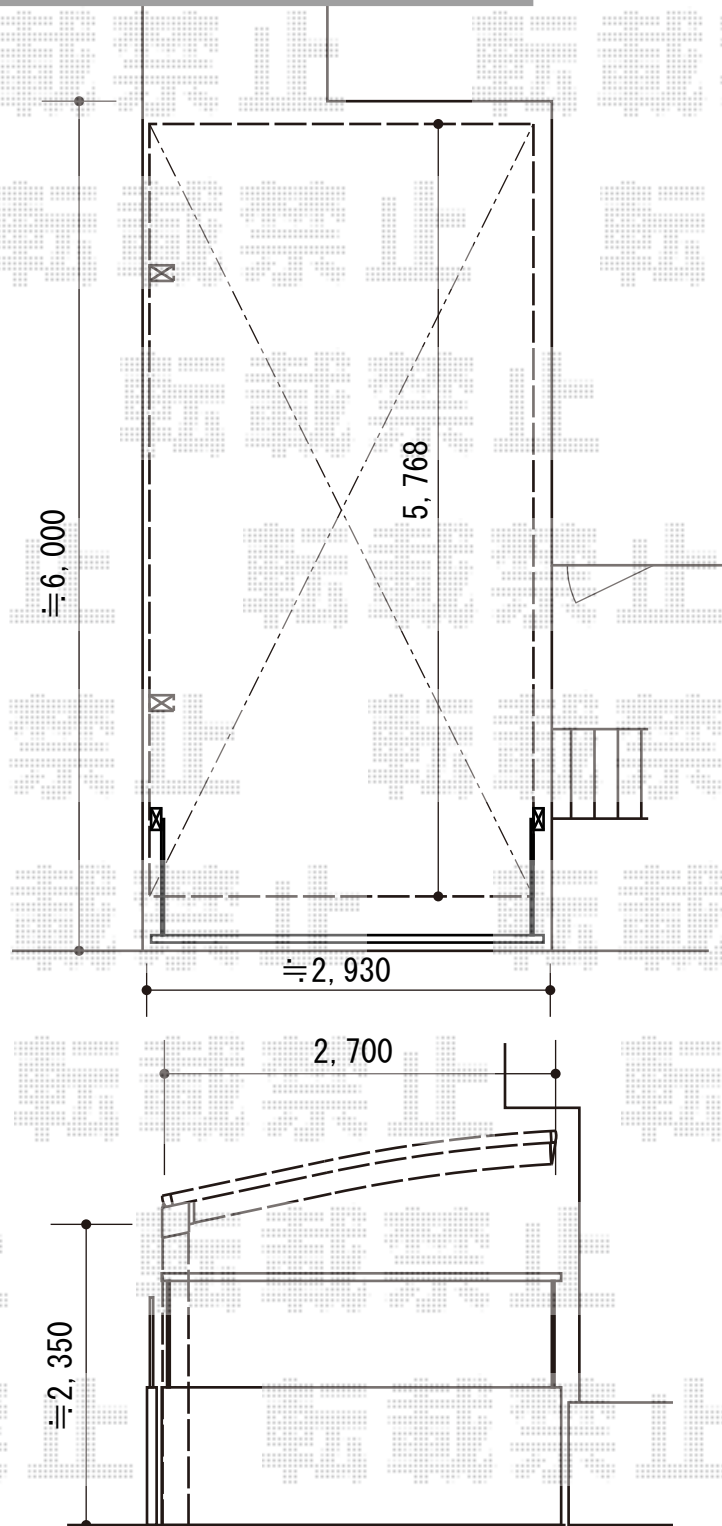

カーポート 施工概略図

YKK AP レイナポートグラン 積雪~20cm対応

幅= 2,700mm

奥行= 5,768mm

色: ブラウン

屋根材: ポリカーボネート (スモークブラウン)

柱仕様: ハイルフ柱仕様 (有効高 約2,350mm)

2015-5-276666