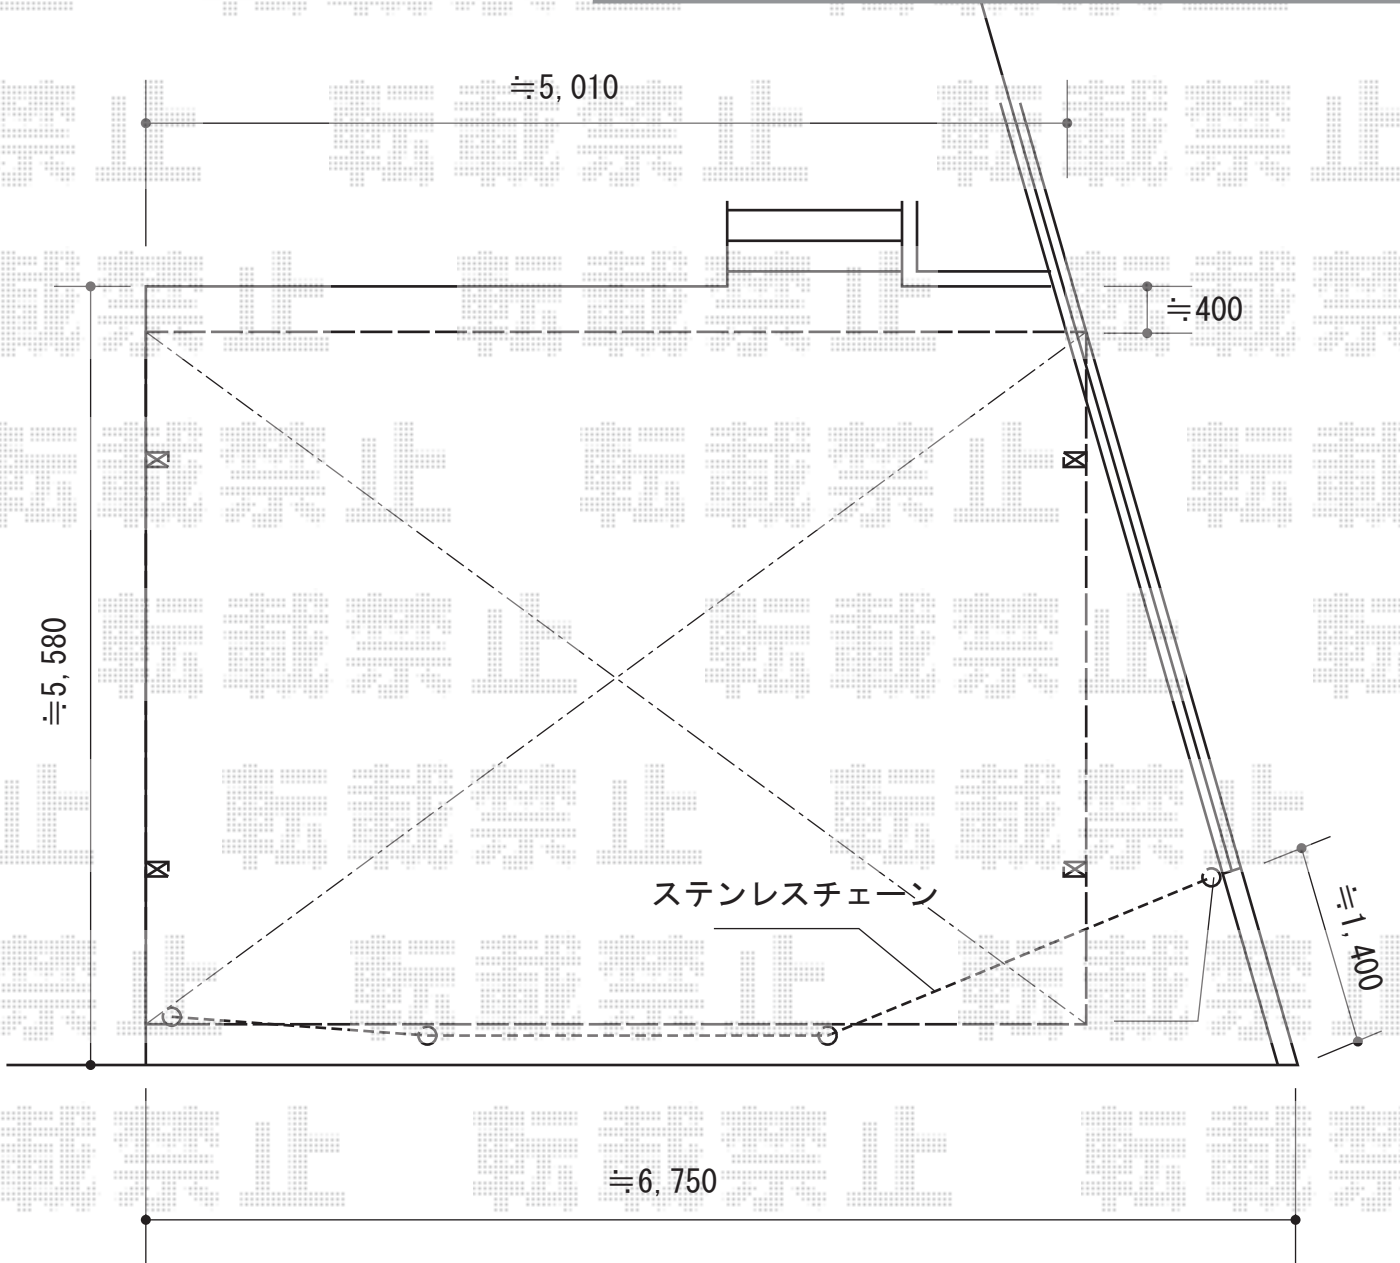

カーポート・車止め 施工概略図

LIXIL(トステム) カーブポートシグマIII ワイド 積雪~20cm対応
幅=5,140mm
奥行=4,980mm
色: シャイングレー
屋根材: ガリレポリカ (クリアマット・すりガラス調)
柱仕様: ロング柱23仕様 (有効高 約2,300mm)

LIXIL(TOEX) スペースガード(車止め)
取外し式 F48型 標準型: 【LNF13】×2本
固定式 F48 標準型: 【LNF16】×1本
Cジョイント: 【LFQ73】×1セット
ステンレスチェーン: 9m
ワリカン: 【LFQ78】×3セット
NBジョイント: 【LFQ80】×3セット

2015-5-276678

担当者

赤松