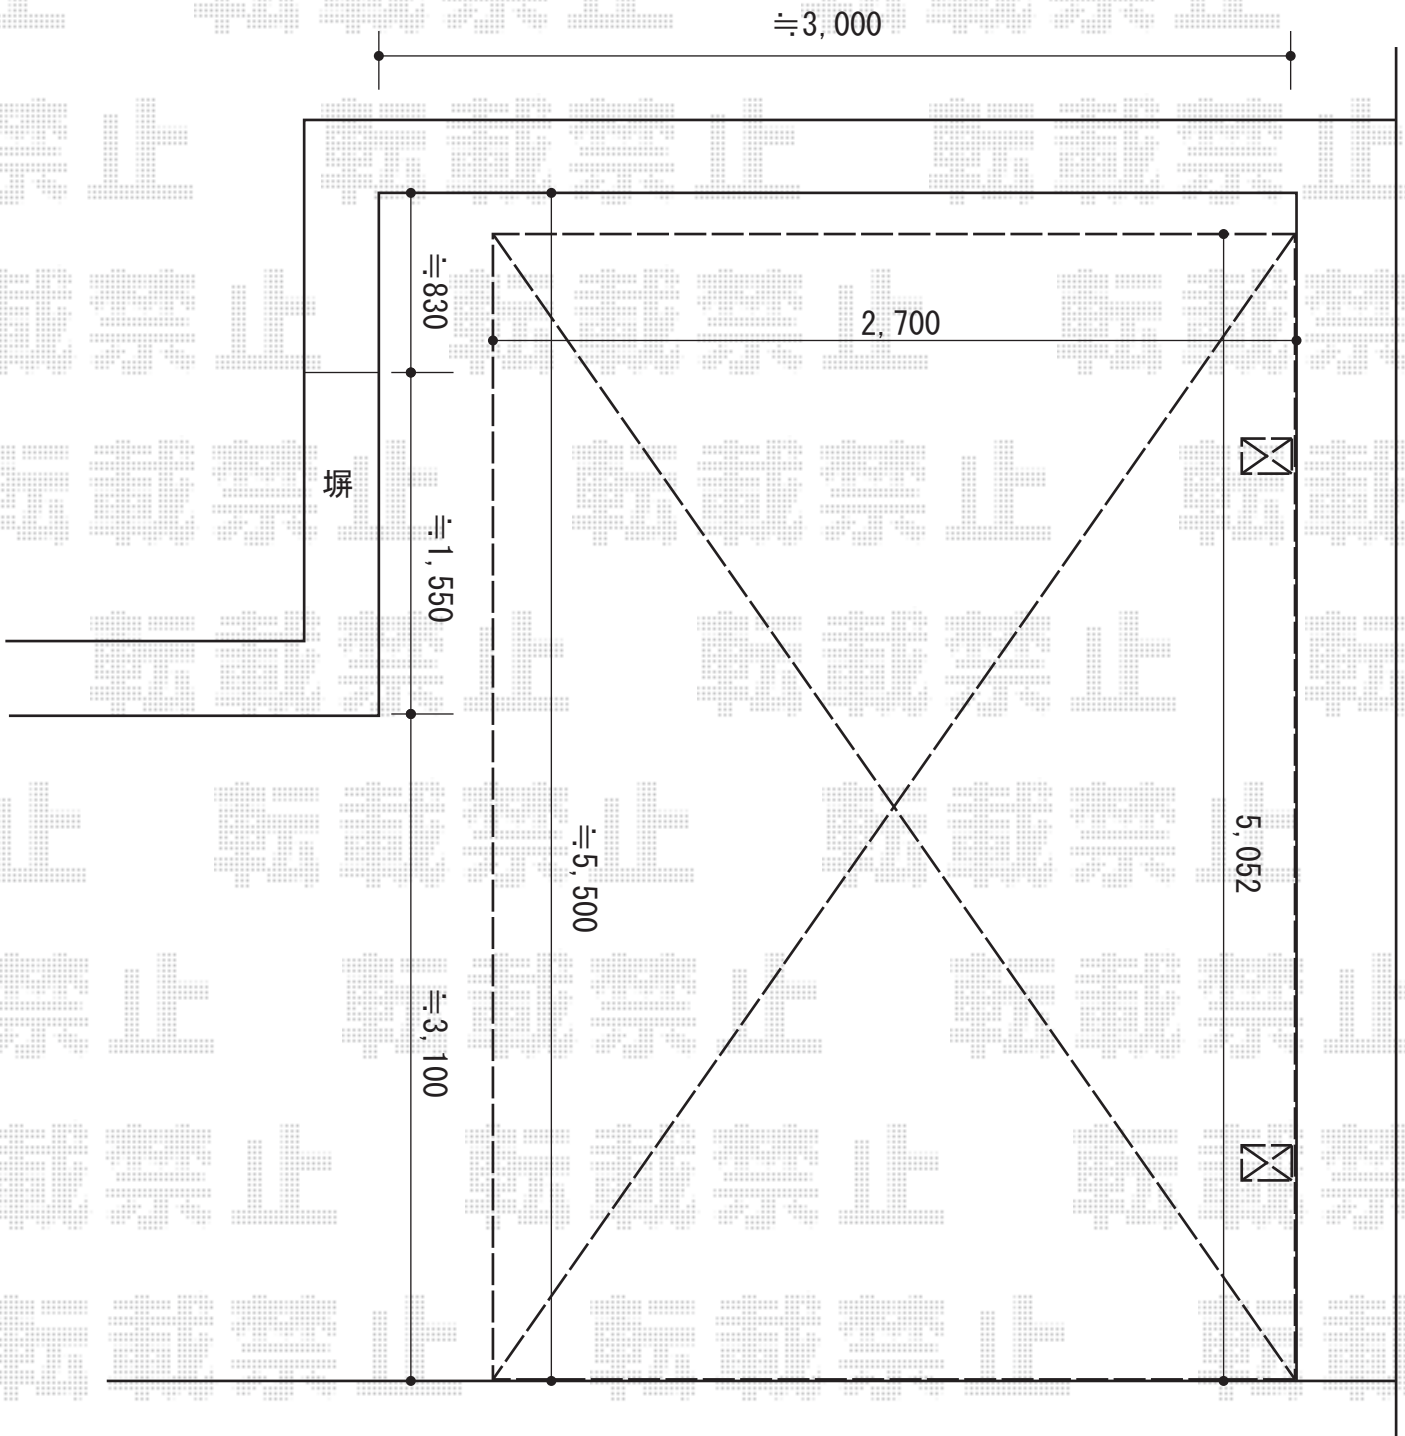

カーポート 施工概略図

Value Select プレシオスポート 積雪~20cm対応
幅= 2,700mm
奥行= 5,052mm
色: チャコールブラック
屋根材: 熱線遮断ポリカーボネート (スカイブルーマット調)
柱仕様: ハイルフ柱仕様 (有効高 約2,250mm)

2015-5-276687

担当者

松本