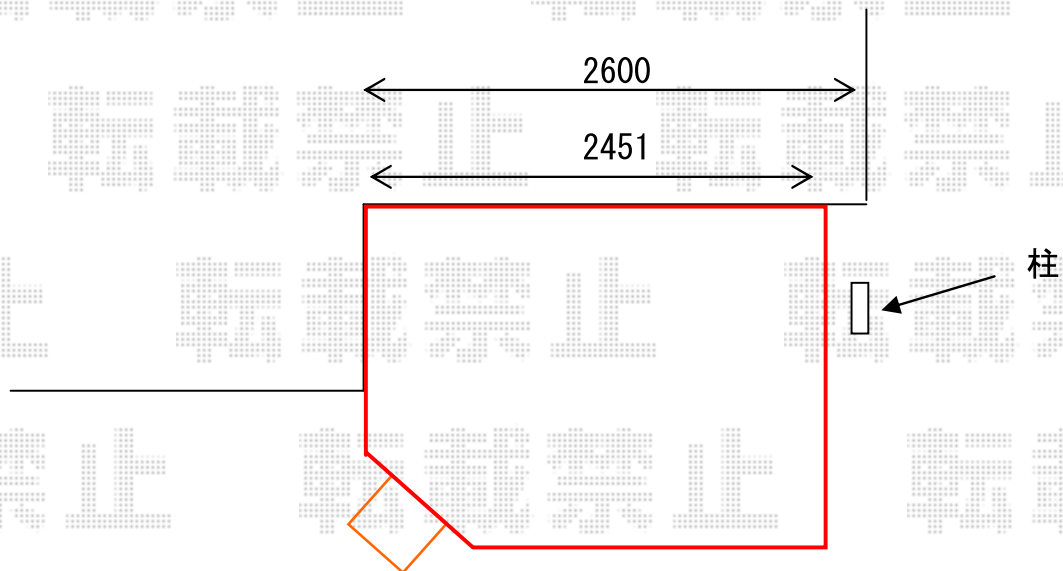

# ウッドデッキ 施工概略図

YKK AP リウッドデッキ 200  
間口= 1.5間 (2,651mm)  
出幅= 8尺 (2,420mm)  
色： ナチュラルブラウン  
床板： 縦貼り  
幕板： 標準幕板  
束柱： Tタイプ(400~550mm) (色：カームブラック)  
追加部材： 変形加工対応用部材一式

YKK AP リウッドステップ5型 Sタイプ(2段)  
色： ナチュラルブラウン