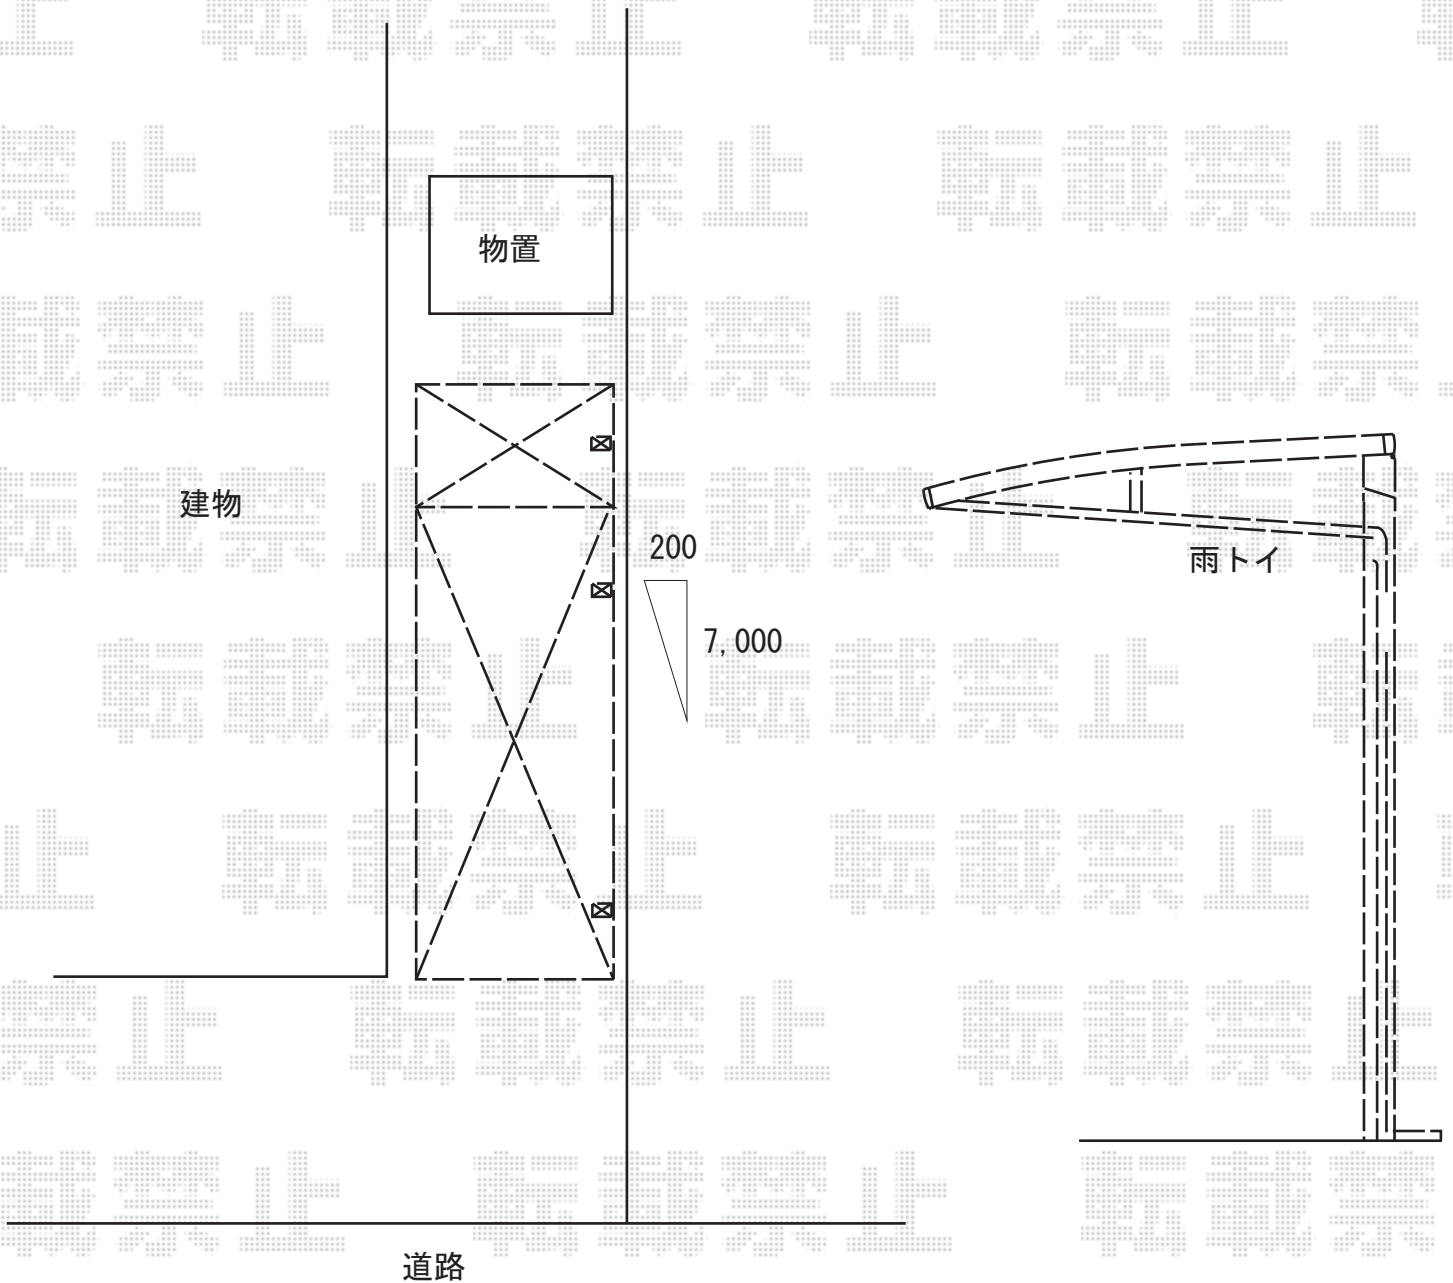

カーポート 施工概略図

YKK AP レイナポートREグラン 延長 積雪～20cm対応  
幅= 2,417mm  
奥行= 7,200mm  
色： プラチナステン  
屋根材： 熱線遮断ポリカーボネート（クリアマット）  
柱仕様： ハイルフ柱仕様（有効高 約2,431mm）

2015-5-276695

担当者

赤松