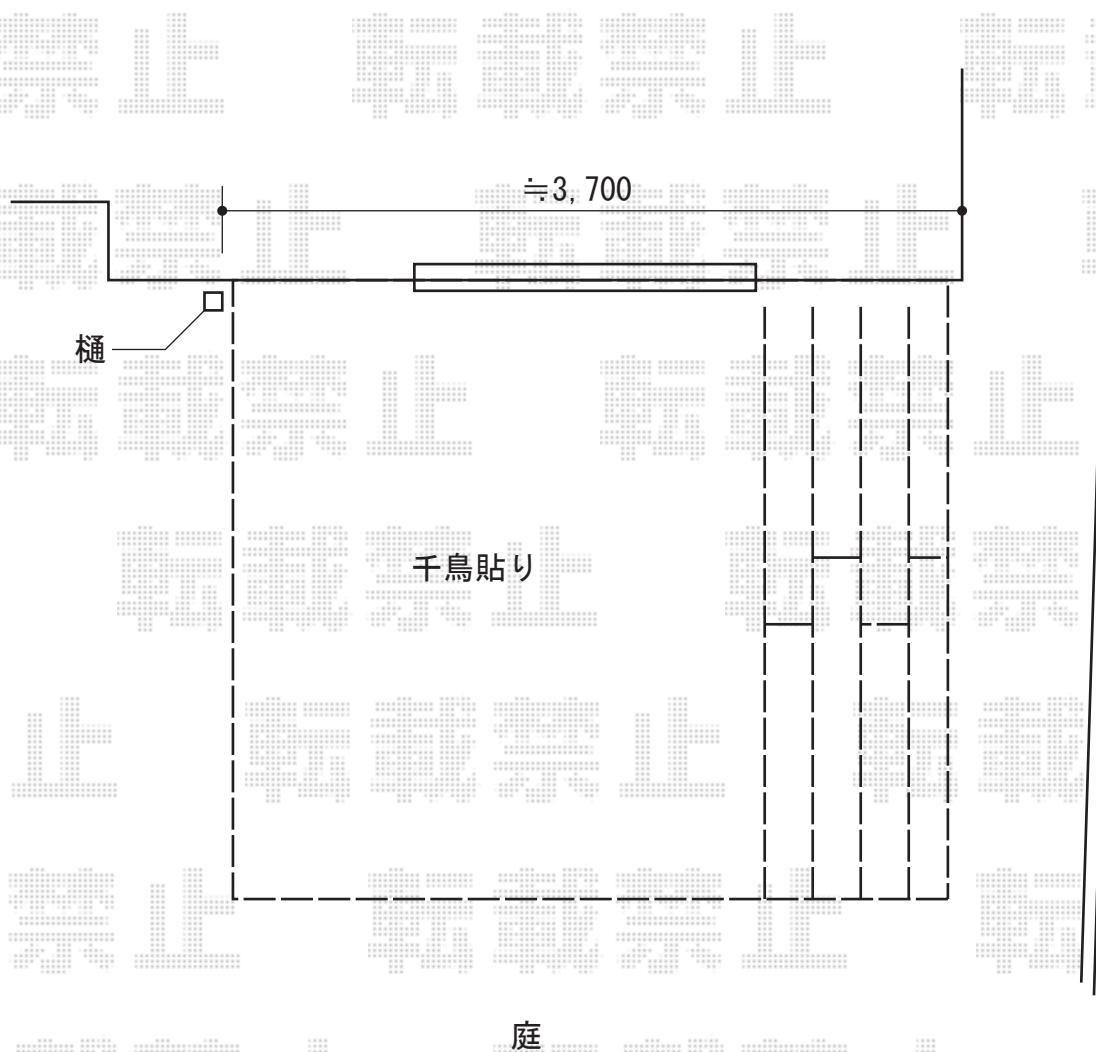

ウッドデッキ 施工概略図

YKK AP リウッドデッキ 200
間口=2.0間 (3,651mm)
出幅=10尺 (3,020mm)
色 : ナチュラルブラウン
床板 : 縦貼り (千鳥貼り)
束柱 : Sタイプ (550mm) (色 : プラチナステン)

YKK AP 独立式リウッドステップ2型
色 : 床材 ナチュラルブラウン / プラチナステン

2015-5-276700

担当者

木附