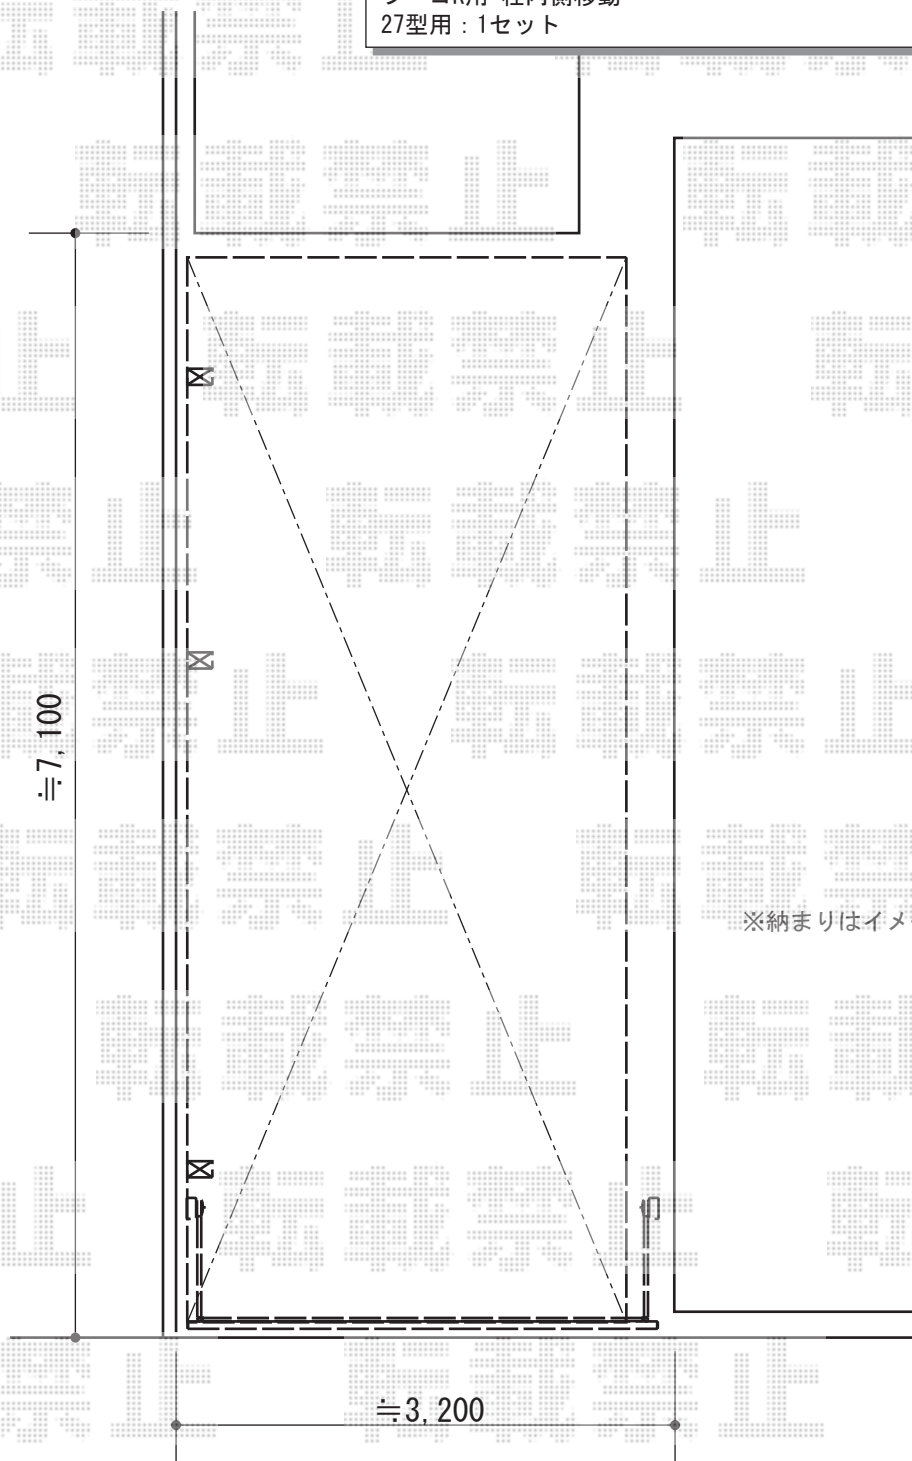

カーゲート・カーポート工事 施工概略図

LIXIL (TOEX) オーバードアS7型 手動式
本体 (W×H) = (2,950mm × 1,200mm)
色 : シャイングレー
柱仕様 : ハイルーフ柱仕様 (有効通過高2,150mm)
駆動 : 手動式

LIXIL (TOEX) オーバードアS7型用 フック棒
数量 : 1セット

LIXIL (TOEX) フーゴR (ラウンドスタイル) 延長
幅 = 2,701mm
奥行 = 6,794mm
色 : シャイングレー
屋根材 : 熱線吸収ポリカーボネート (ブルーマットS・すりガラス調)
柱仕様 : ロング仕様 (有効高 約2,500mm)

LIXIL (TOEX) フーゴR 着脱式サポート ロング柱用 3本入り×1セット
色 : シャイングレー

フーゴR用 柱内側移動
27型用 : 1セット

※納まりはイメージです。

2015-5-276722

担当者

酒井