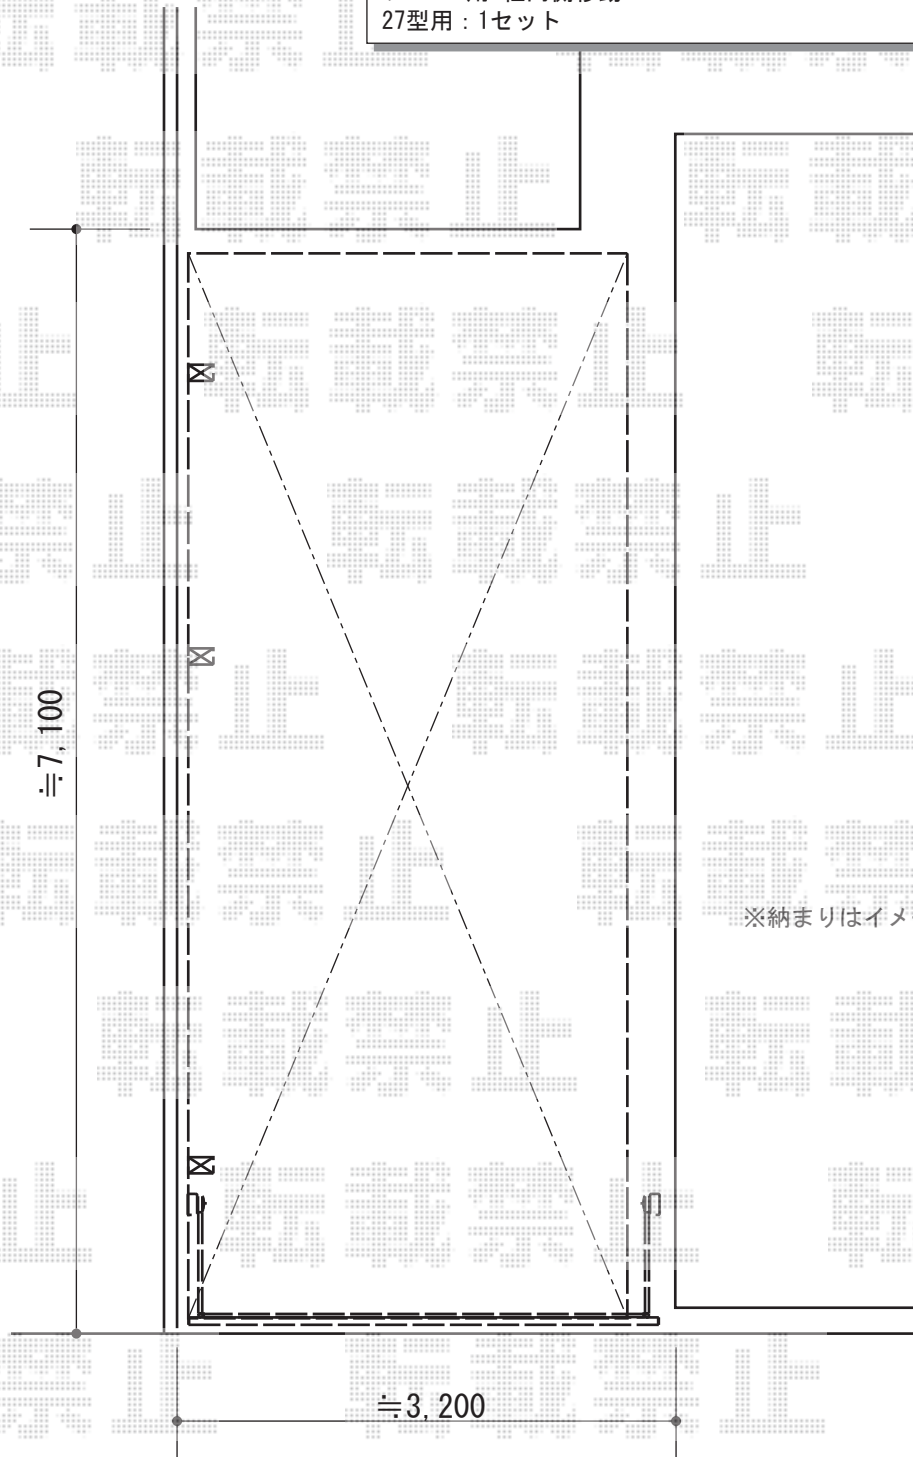

# カーゲート・カーポート工事 施工概略図

LIXIL (TOEX) オーバードアS7型 手動式  
本体 (W×H) = (2,950mm × 1,200mm)  
色: シャイングレー  
柱仕様: ハイルーフ柱仕様 (有効通過高2,150mm)  
駆動: 手動式

LIXIL (TOEX) オーバードアS7型用 フック棒  
数量: 1セット

LIXIL (TOEX) フーゴR (ラウンドスタイル) 延長  
幅= 2,701mm  
奥行= 6,794mm  
色: シャイングレー  
屋根材: 熱線吸収ポリカーボネート (ブルーマットS・すりガラス調)  
柱仕様: ロング仕様 (有効高 約2,500mm)

LIXIL (TOEX) フーゴR 着脱式サポート ロング柱用 3本入り×1セット  
色: シャイングレー

フーゴR用 柱内側移動  
27型用: 1セット

※納まりはイメージです。

2015-5-276722

担当者

酒井