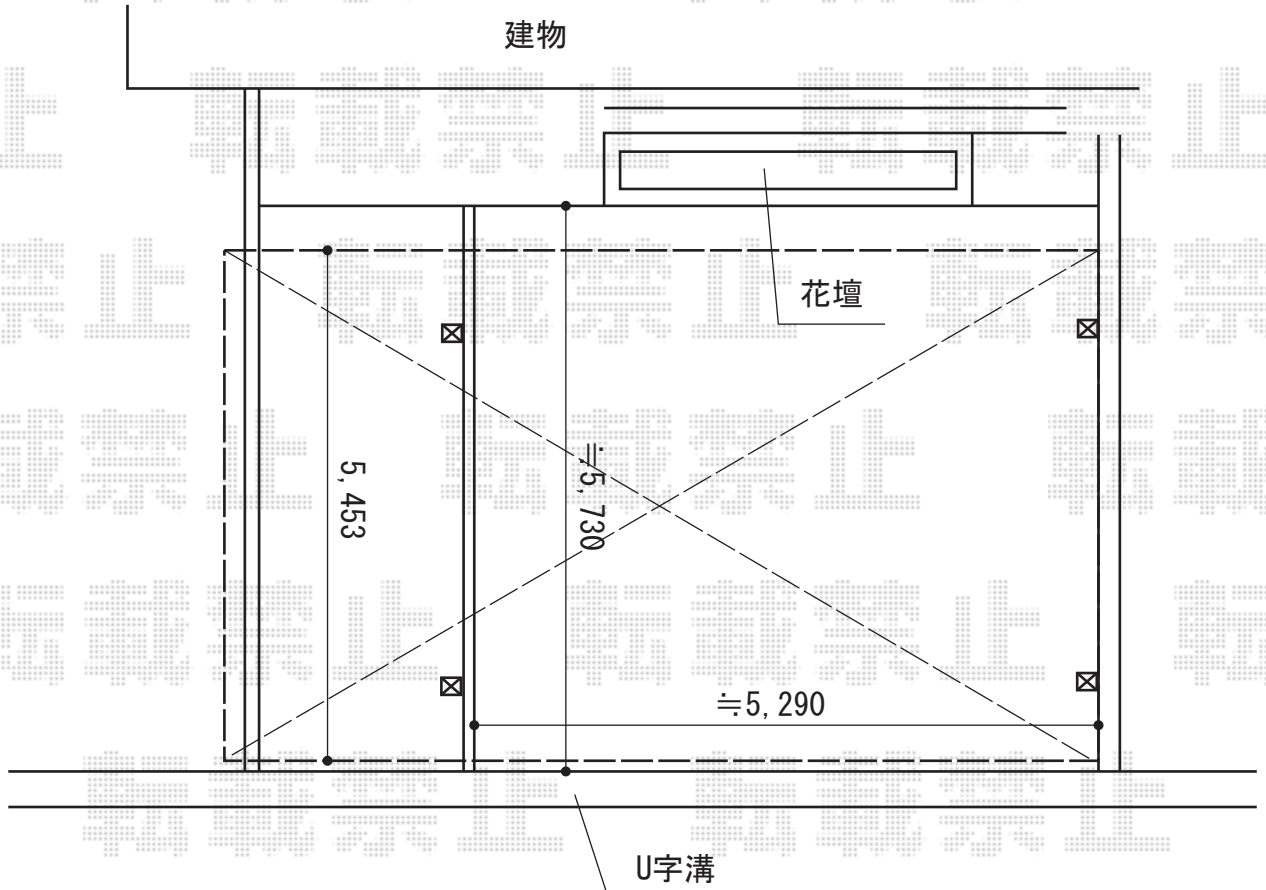

カーポート 施工概略図

LIXIL(トステム) テリオスポーツIII 1500 2台用 間口延長 角柱4本仕様 積雪~50cm対応
幅= 7,284mm
奥行= 5,453mm
色: ナチュラルシルバー
屋根材: スチール折板(ペフ無/t=0.6) ※価格別途
柱仕様: 標準柱仕様(有効高 約2,300mm)
横材: 無し

2015-5-276784	担当者	松本
---------------	-----	----