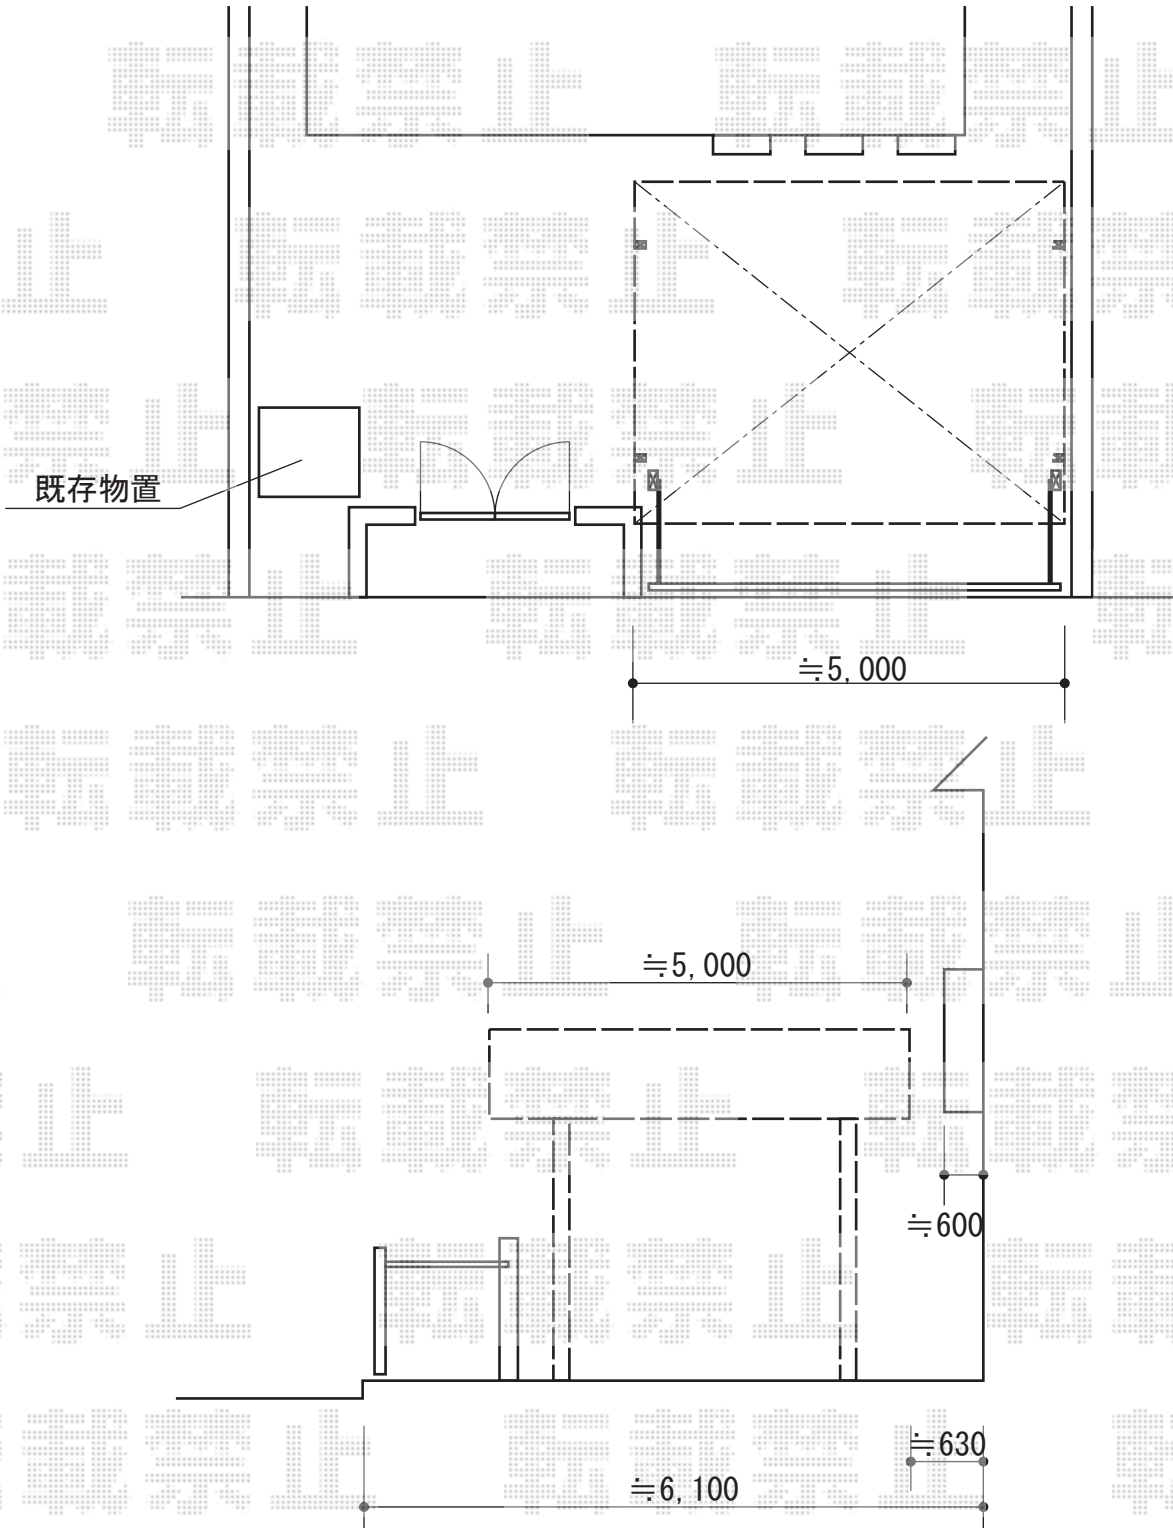

# カーポート工事 施工概略図

LIXIL(トステム) ネスカR (ラウンドスタイル) ワイド 積雪~20cm対応  
幅= 5,139mm  
奥行= 4,980mm  
色: ナチュラルシルバー  
屋根材: ガリレポリカ (クリアマット・すりガラス調)  
柱仕様: ロング柱仕様 (有効高 約2,500mm)

2015-5-276786	担当者	赤松
---------------	-----	----