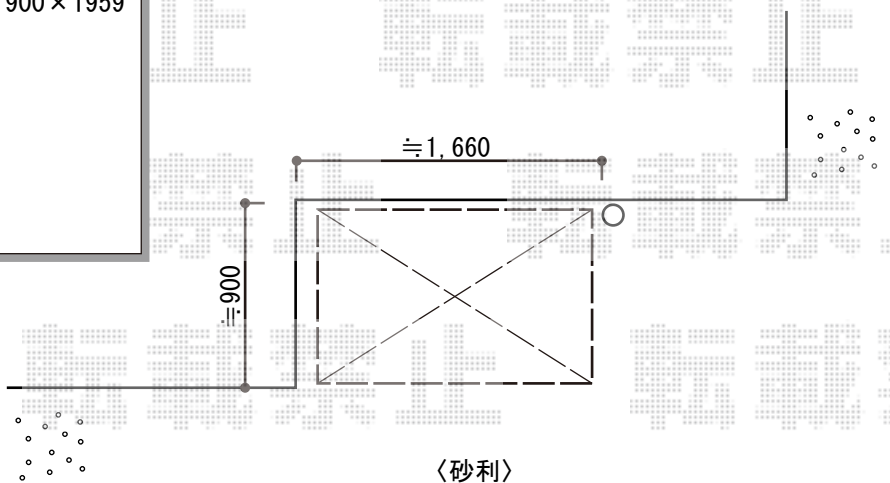

カーポート・物置工事 施工概略図

YKK AP レイナポートグラン 積雪～20cm対応
 幅= 2,700mm
 奥行= 5,400mm
 色： プラチナステン
 屋根材： 熱線遮断ポリカーボネート
 (アースブルーマット調)
 柱仕様： ハイルフ柱仕様 (有効高 約2,350mm)

ヨド物置 エスモ 一般型 1497×900×1959
 間口= 1,497mm
 奥行= 900mm
 高さ= 1,959mm
 色： WB(ウッディブラウン)
 屋根タイプ： 標準型
 耐荷重タイプ： 一般型
 数量： 1台

2015-5-276787	担当者	赤松
---------------	-----	----