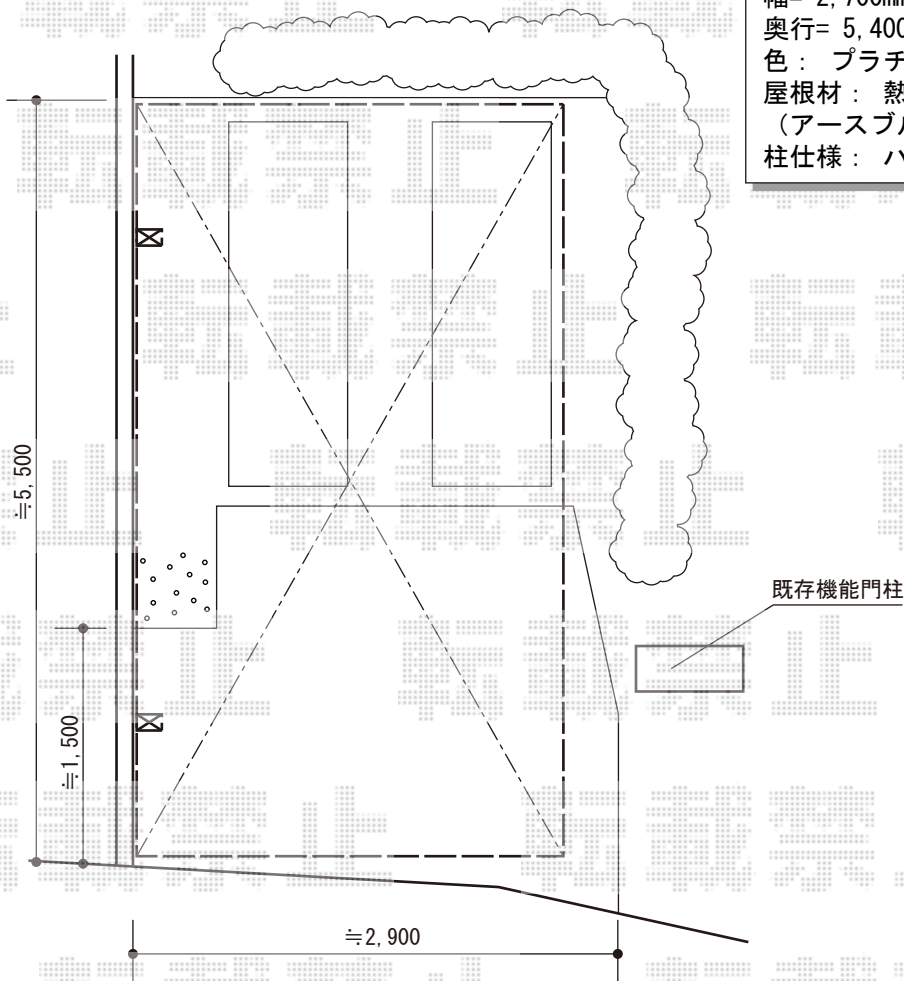

カーポート・物置工事 施工概略図

YKK AP レイナポートグラン 積雪～20cm対応
 幅= 2,700mm
 奥行= 5,400mm
 色： プラチナステン
 屋根材： 熱線遮断ポリカーボネート
 (アースブルーマット調)
 柱仕様： ハイルフ柱仕様 (有効高 約2,350mm)

ヨド物置 エスモ 一般型 1497×900×1959
 間口= 1,497mm
 奥行= 900mm
 高さ= 1,959mm
 色： WB(ウッディブラウン)
 屋根タイプ： 標準型
 耐荷重タイプ： 一般型
 数量： 1台