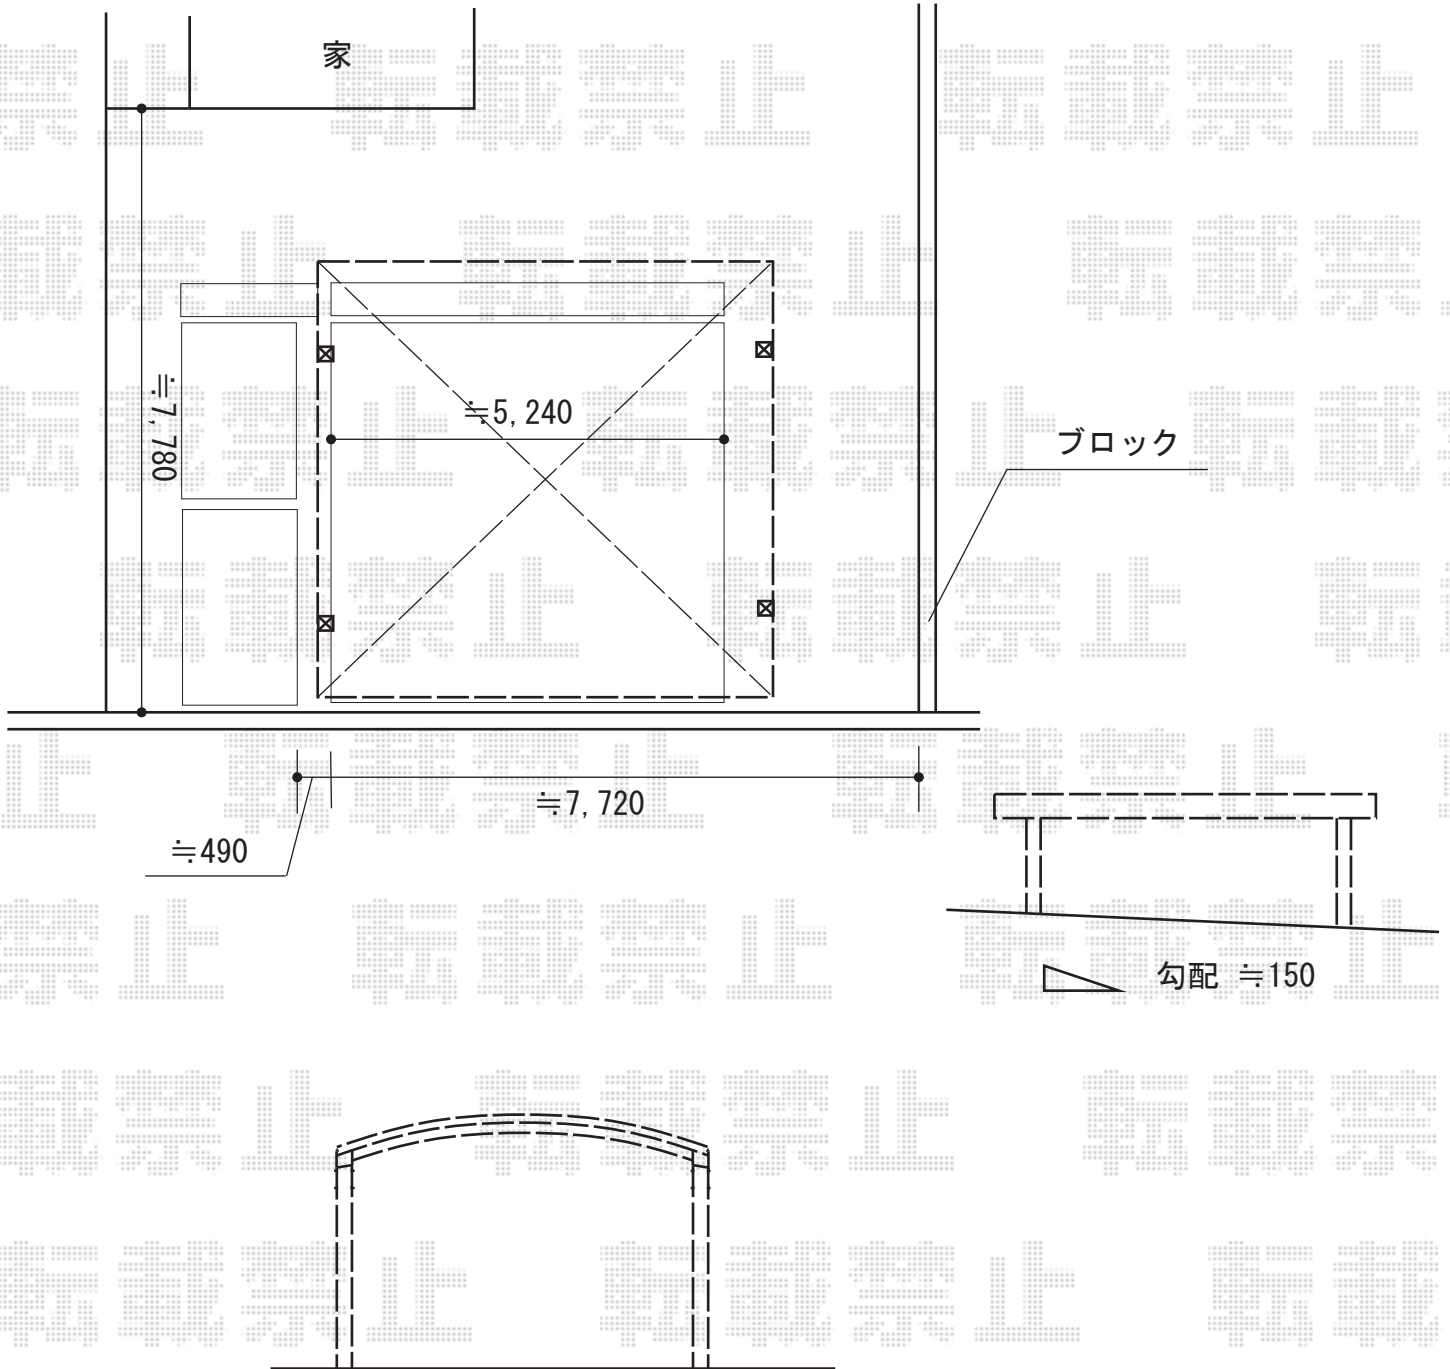

# カーポート 施工概略図

LIXIL(トステム) カーブポートシグマIII ワイド 積雪~20cm対応  
幅= 6,060mm  
奥行= 5,686mm  
色: シャイングレー  
屋根材: 熱線吸収アクアポリカーボネート (ライトブルー)  
柱仕様: ロング柱23仕様 (有効高 約2,300mm)

2015-5-276794

担当者

松本