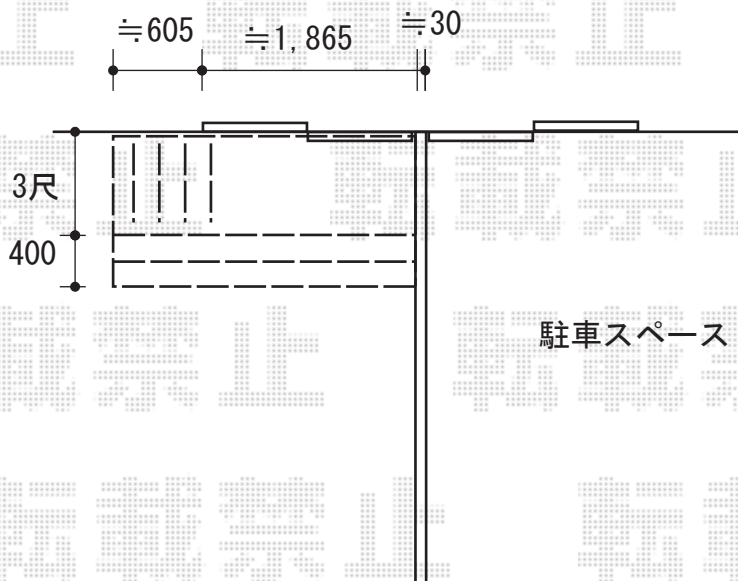

ウッドデッキ 施工概略図

YKK AP リウッドデッキ 200
間口= 1.5間 (2,651mm)
出幅= 3尺 (920mm)
色 : ウォームグレイ
床板 : 縦貼り
幕板 : 標準幕板
束柱 : Tタイプ (400~550mm) (色 : プラチナステン)

YKK AP リウッドデッキ200 段床セット 正面タイプ 1段
間口= 1.5間用
追加部材 : 束柱 Tタイプ 2本×1

★納まりはイメージです。
詳細は現場合わせにて決定致します。