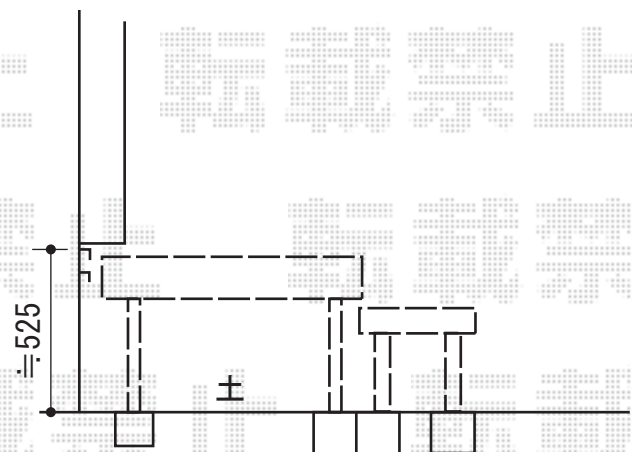

ウッドデッキ 施工概略図

YKK AP リウッドデッキ 200
間口= 1.5間 (2,651mm)
出幅= 3尺 (920mm)
色 : ウォームグレイ
床板 : 縦貼り
幕板 : 標準幕板
束柱 : Tタイプ (400~550mm) (色 : プラチナステン)

YKK AP リウッドデッキ200 段床セット 正面タイプ 1段
間口= 1.5間用
追加部材 : 束柱 Tタイプ 2本×1

★納まりはイメージです。
詳細は現場合わせにて決定致します。