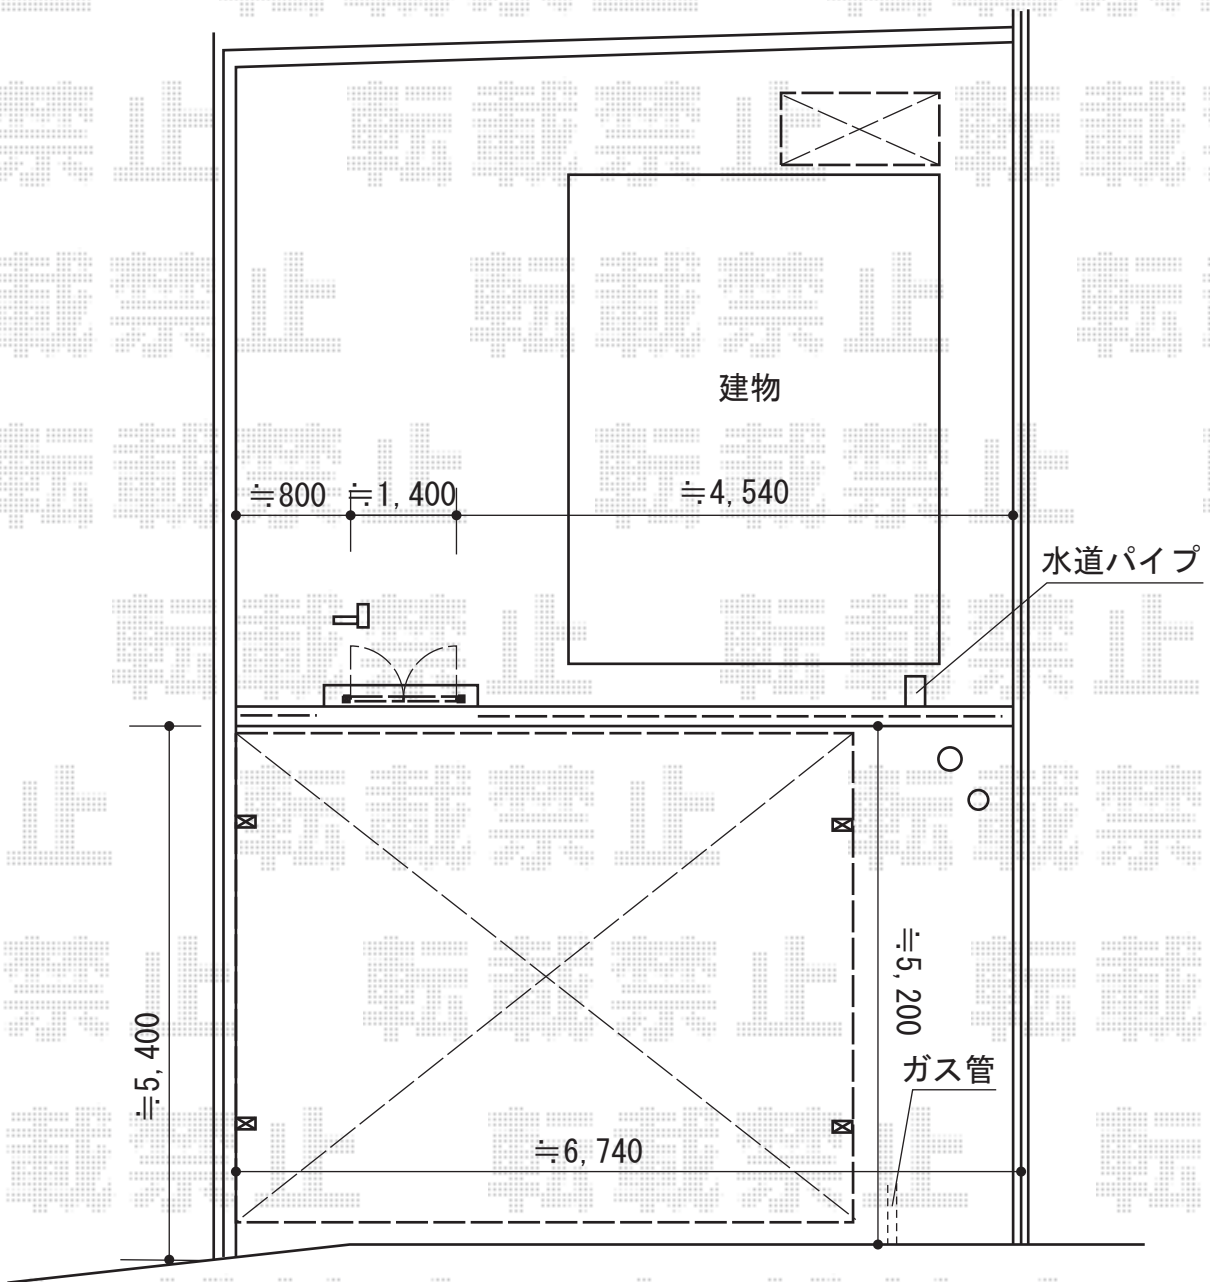

カーポート・物置・門扉・フェンス 施工概略図

LIXIL(トステム) カーポートシグマIII ワイド 積雪~20cm対応
 幅= 5,443mm
 奥行= 4,980mm
 色: シャイングレー
 屋根材: ポリカーボネート(ブルースモーク)
 柱仕様: ロング柱23仕様(有効高 約2,300mm)

LIXIL(TOEX) コラゾン2型 両開き 柱使用
 扉幅 = 600 + 600mm
 扉高 = 1,000mm
 色: マイルドブラック
 錠: 鋳物アームA錠
 開き: 内開き

稲葉物置 シンプルー 一般型 1520×515×1903
 間口= 1,520mm
 奥行= 515mm
 高さ= 1,903mm
 色: プレミアムグレー
 屋根タイプ: 標準型
 耐荷重タイプ: 一般型
 棚タイプ: 長もの収納タイプ
 数量: 1台

三協アルミ ユメッシュHR型 フリー支柱タイプ
 本体1枚(W×H)=(1,991×600mm)×3枚
 スチール支柱: 2006×6本
 小口キャップ: 1セット
 色: アーバングレー