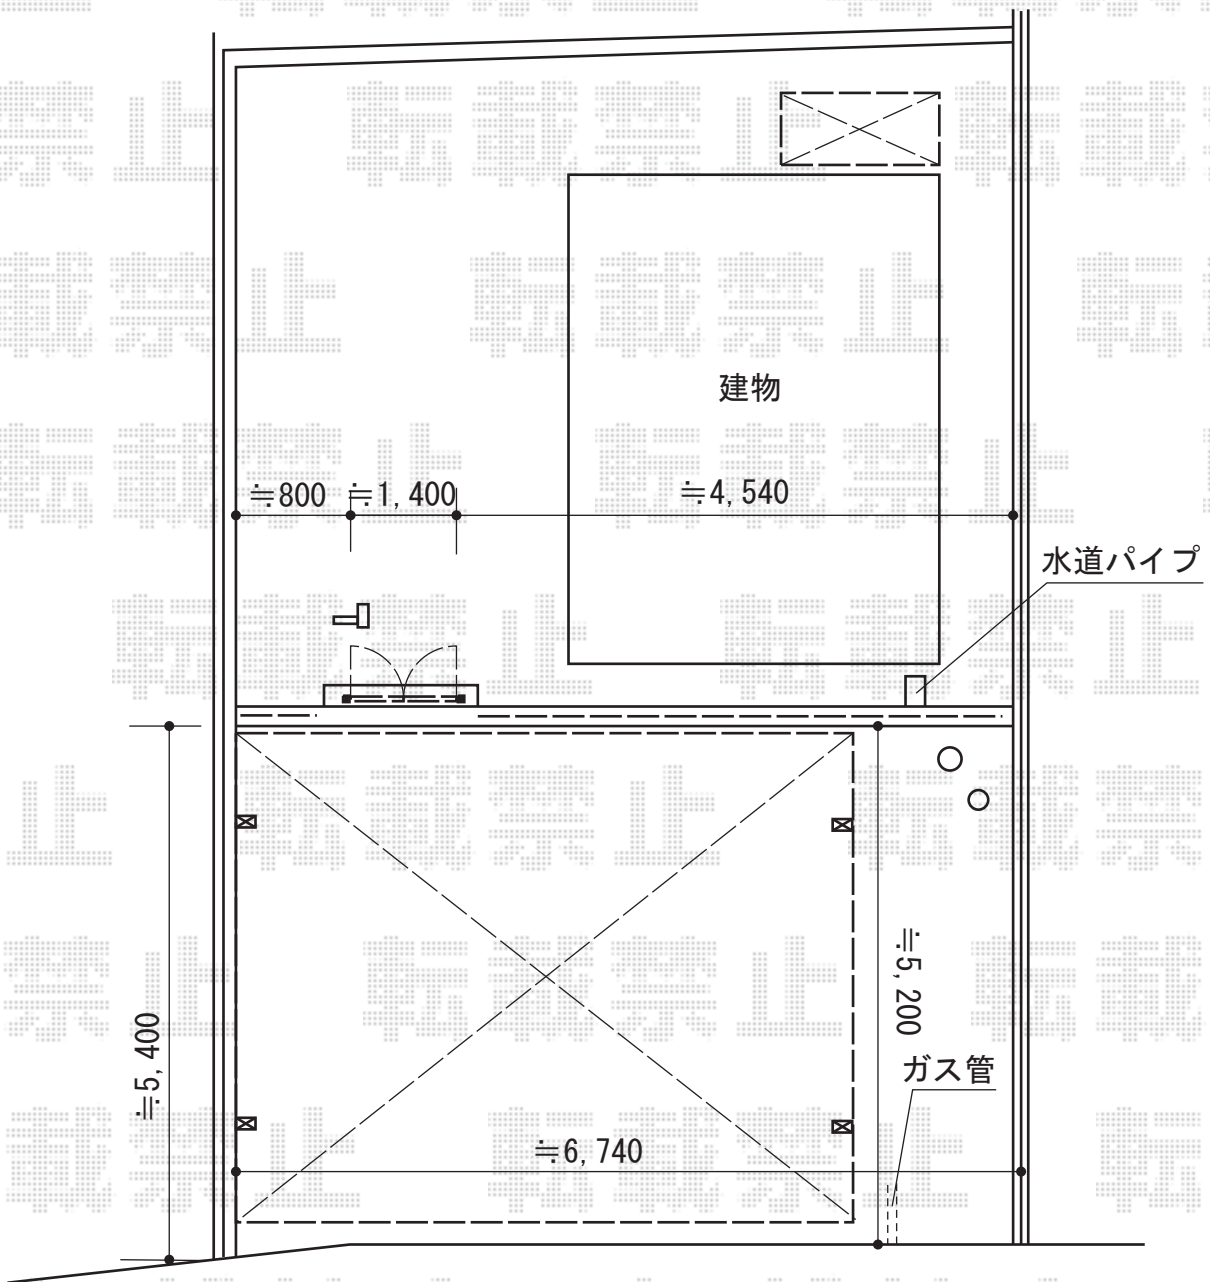

# カーポート・物置・門扉・フェンス 施工概略図

LIXIL(トステム) カーポートシグマIII ワイド 積雪~20cm対応  
 幅= 5,443mm  
 奥行= 4,980mm  
 色: シャイングレー  
 屋根材: ポリカーボネート(ブルースモーク)  
 柱仕様: ロング柱23仕様(有効高 約2,300mm)

LIXIL(TOEX) コラゾン2型 両開き 柱使用  
 扉幅 = 600 + 600mm  
 扉高 = 1,000mm  
 色: マイルドブラック  
 錠: 鋳物アームA錠  
 開き: 内開き

稲葉物置 シンプリー 一般型 1520×515×1903  
 間口= 1,520mm  
 奥行= 515mm  
 高さ= 1,903mm  
 色: プレミアムグレー  
 屋根タイプ: 標準型  
 耐荷重タイプ: 一般型  
 棚タイプ: 長もの収納タイプ  
 数量: 1台

三協アルミ ユメッシュHR型 フリー支柱タイプ  
 本体1枚(W×H)=(1,991×600mm)×3枚  
 スチール支柱: 2006×6本  
 小口キャップ: 1セット  
 色: アーバングレー