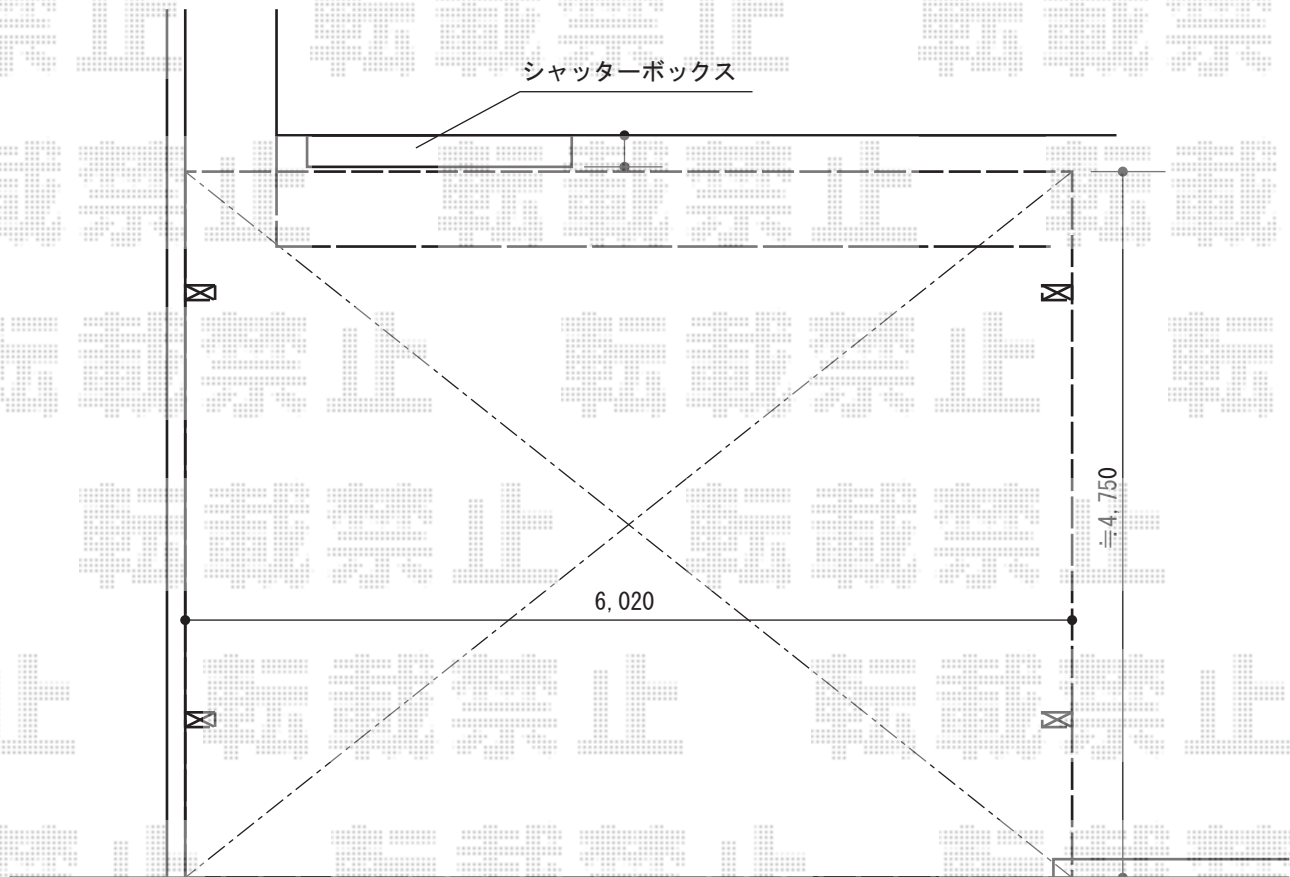

カーポート工事 施工概略図

フーゴAプラス (アーチスタイル) ワイド 積雪~20cm対応
幅= 6,020mm
奥行= 5,021mm
色: シャイングレー
屋根材: ポリカーボネート (クリアマット・すりガラス調)
柱仕様: ロング仕様 (有効高 約2,500mm)

2015-5-276873

担当者

酒井