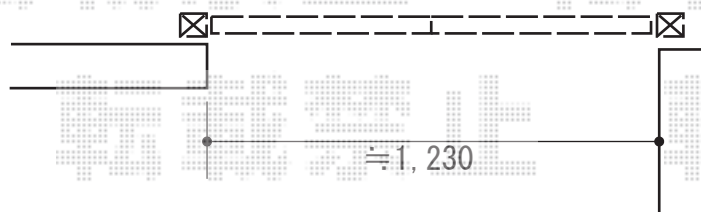

門扉 施工概略図

LIXIL (TOEX) ライシス門扉 12型 パンチパネル 両開き親子 柱使用
扉1枚 (W×H) = (400+800mm×1,200mm)
色：ブラック
錠：シリンダーRD錠
開き：内開き

2015-5-276876

担当者

谷