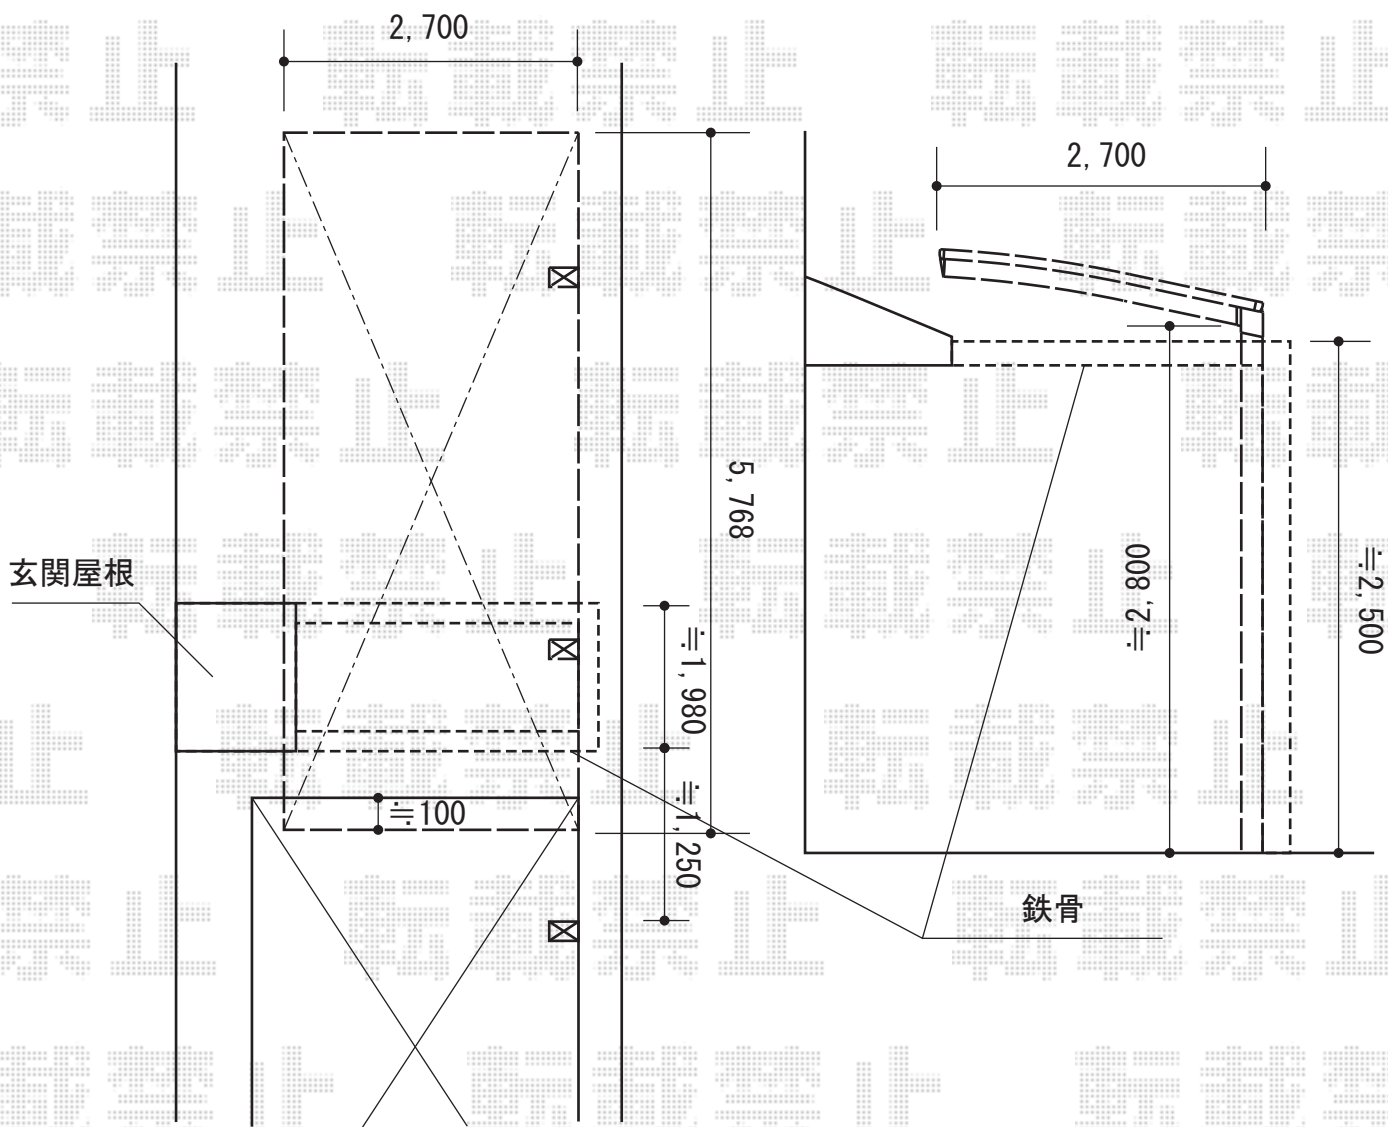

# カーポート 施工概略図

YKK AP レイナポートグラン 積雪～20cm対応

幅= 2,700mm

奥行= 5,768mm

色： プラチナステン

屋根材： 熱線遮断ポリカーボネート(クリアマット)

柱仕様： ハイロング柱仕様 (有効高 約2,800mm)

YKK AP レイナポートグラン 着脱式サポート ハイロング用 2本入り×1セット

色： プラチナステン

2015-5-276913

担当者

酒井

エクスショップ

現場状況や作図制限により概略図の内容と多少の違いが生じることがございます。  
施工時は、現場優先とさせて頂きたく思いますので、お立会い頂き、最終のご指示のほど、何卒、宜しくお願い致します。  
全ての著作権はエクスショップに帰属します。当社とのお取引目的以外の使用・複製・転載は如何なる場合も禁止しております。