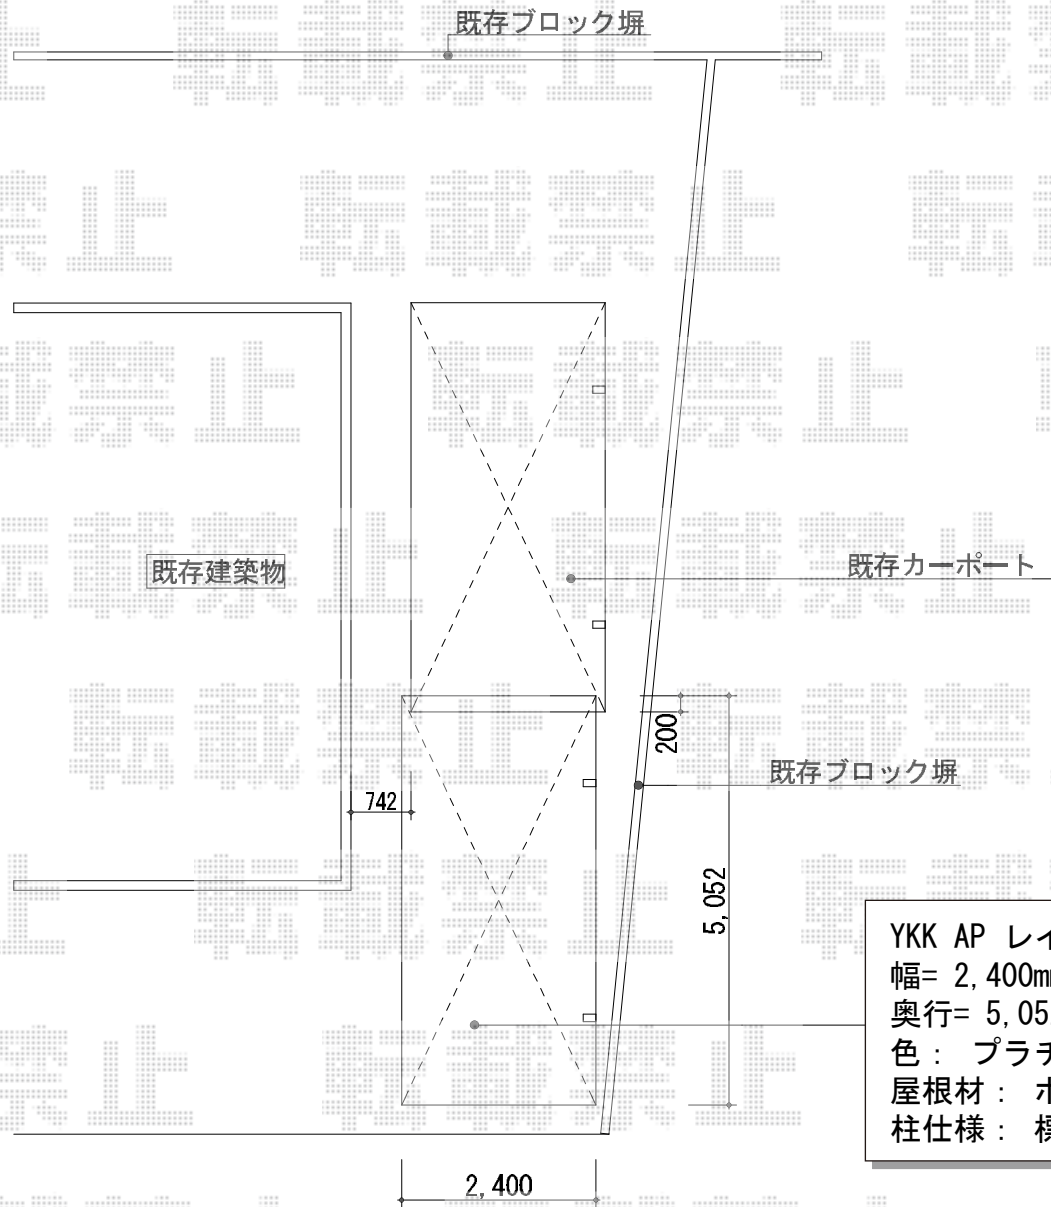

カーポート 施工概略図

YKK AP レイナポートグラン 積雪~20cm対応  
 幅= 2,400mm  
 奥行= 5,052mm  
 色： プラチナステン  
 屋根材： ポリカーボネート（アースブルー）  
 柱仕様： 標準柱仕様（有効高 約2,000mm）