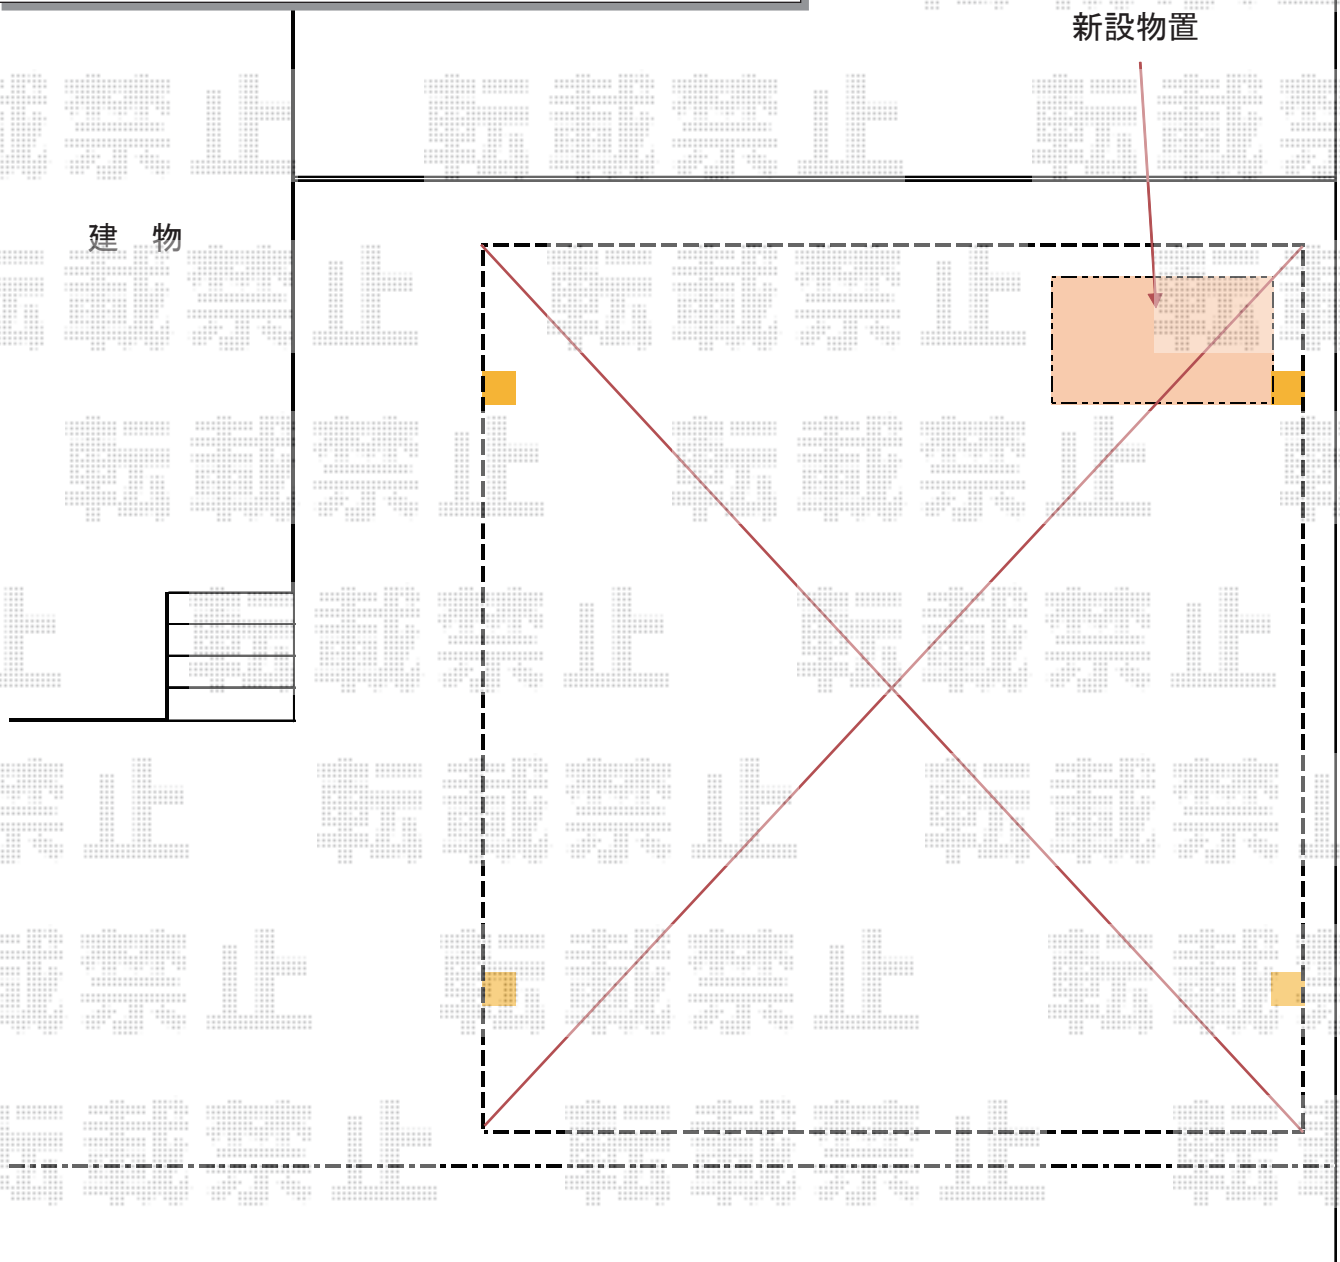

カーポート+物置 施工概略図

YKK AP レイナツインポートグラン 積雪～20cm対応
幅= 5,392mm
奥行= 5,052mm
色： プラチナステン
屋根材： 熱線遮断ポリカーボネート（アースブルーマット調）
柱仕様： ハイルーフ柱仕様（有効高 約2,350mm）

タクボ物置 Mr. ストックマンダンディ 一般型 2200×1590×2110
間口= 2,200mm
奥行= 1,590mm
高さ= 2,110mm
色： カーボンブラウン
屋根タイプ： 標準型
耐荷重タイプ： 一般型
数量： 1台
オプション： 側面別売棚セット（片側2段支柱付）【NHT-S15W】