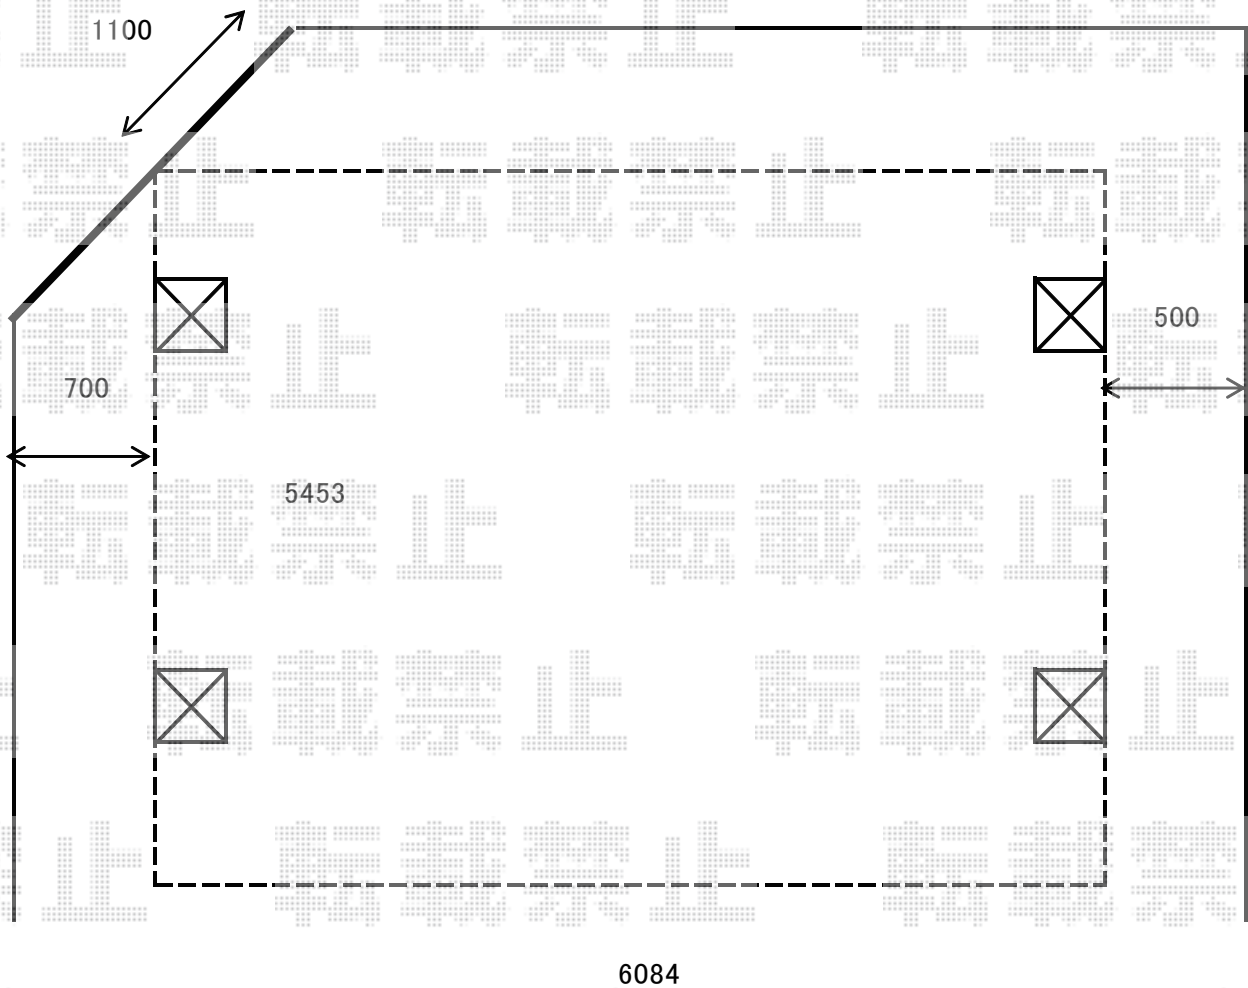

カーポート 施工概略図

LIXIL(トステム) テリオスポーツIII 900 2台用 角柱4本仕様 積雪~30cm対応
幅= 6,084mm
奥行= 5,453mm
色: ブラック
屋根材: スチール折板(ペフ無/色: シルバー) ※価格別途
柱仕様: 標準柱仕様(有効高 約2,300mm)
横材: 無し

2015-5-276923

担当者

松本