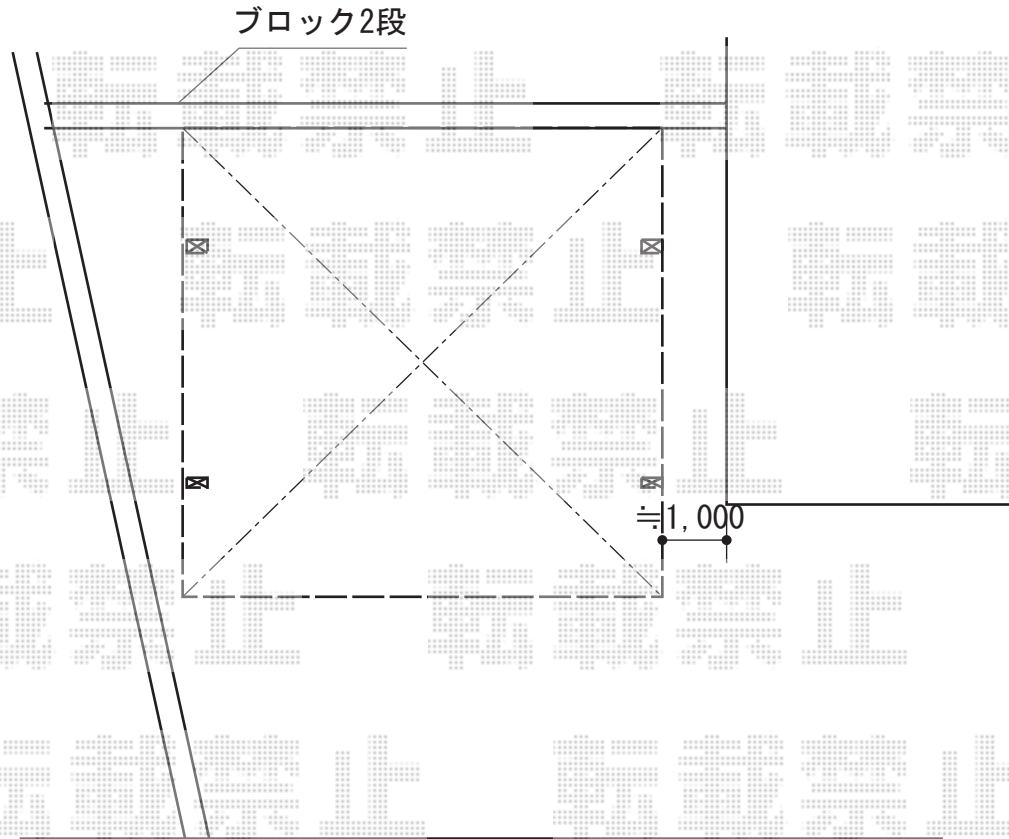

カーポート 施工概略図

LIXIL(トステム) カーブポートシグマIII ワイド 積雪~20cm対応  
幅= 5,443mm  
奥行= 4,980mm  
色: シャイングレー  
屋根材: ポリカーボネート(ブルースモーク)  
柱仕様: ロング柱23仕様(有効高 約2,300mm)

2015-5-276954

担当者

松本