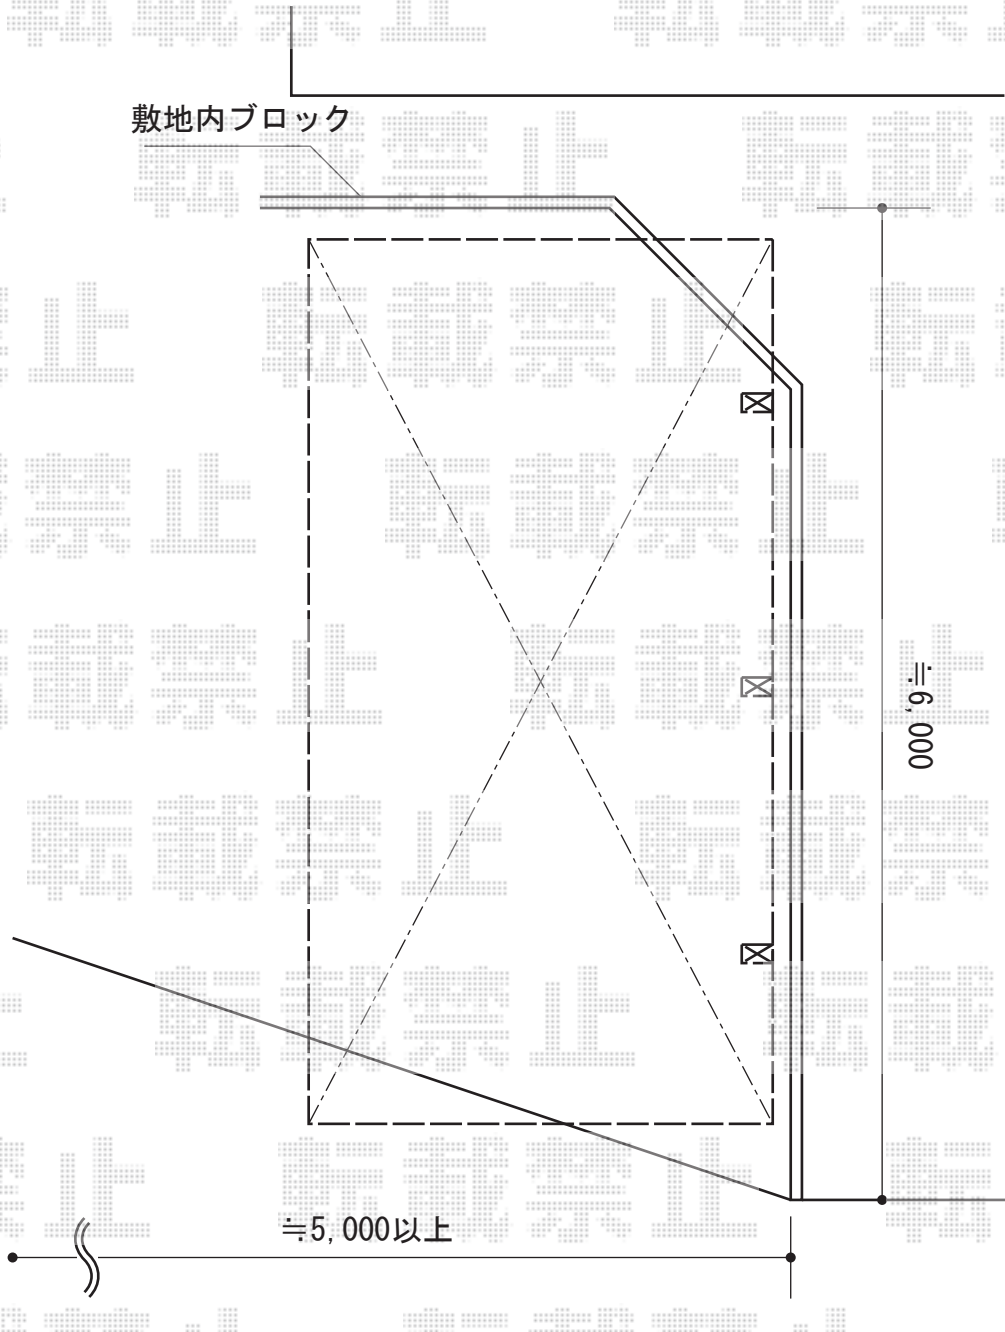

カーポート 施工概略図

YKK AP レイナポートグラン50 積雪～50cm対応
幅=2,700mm
奥行=5,052mm
色：プラチナステン
屋根材：熱線遮断ポリカーボネート(クリアマット)
柱仕様：ハイルーフ柱仕様(有効高 約2,350mm)

2015-5-276971

担当者

赤松