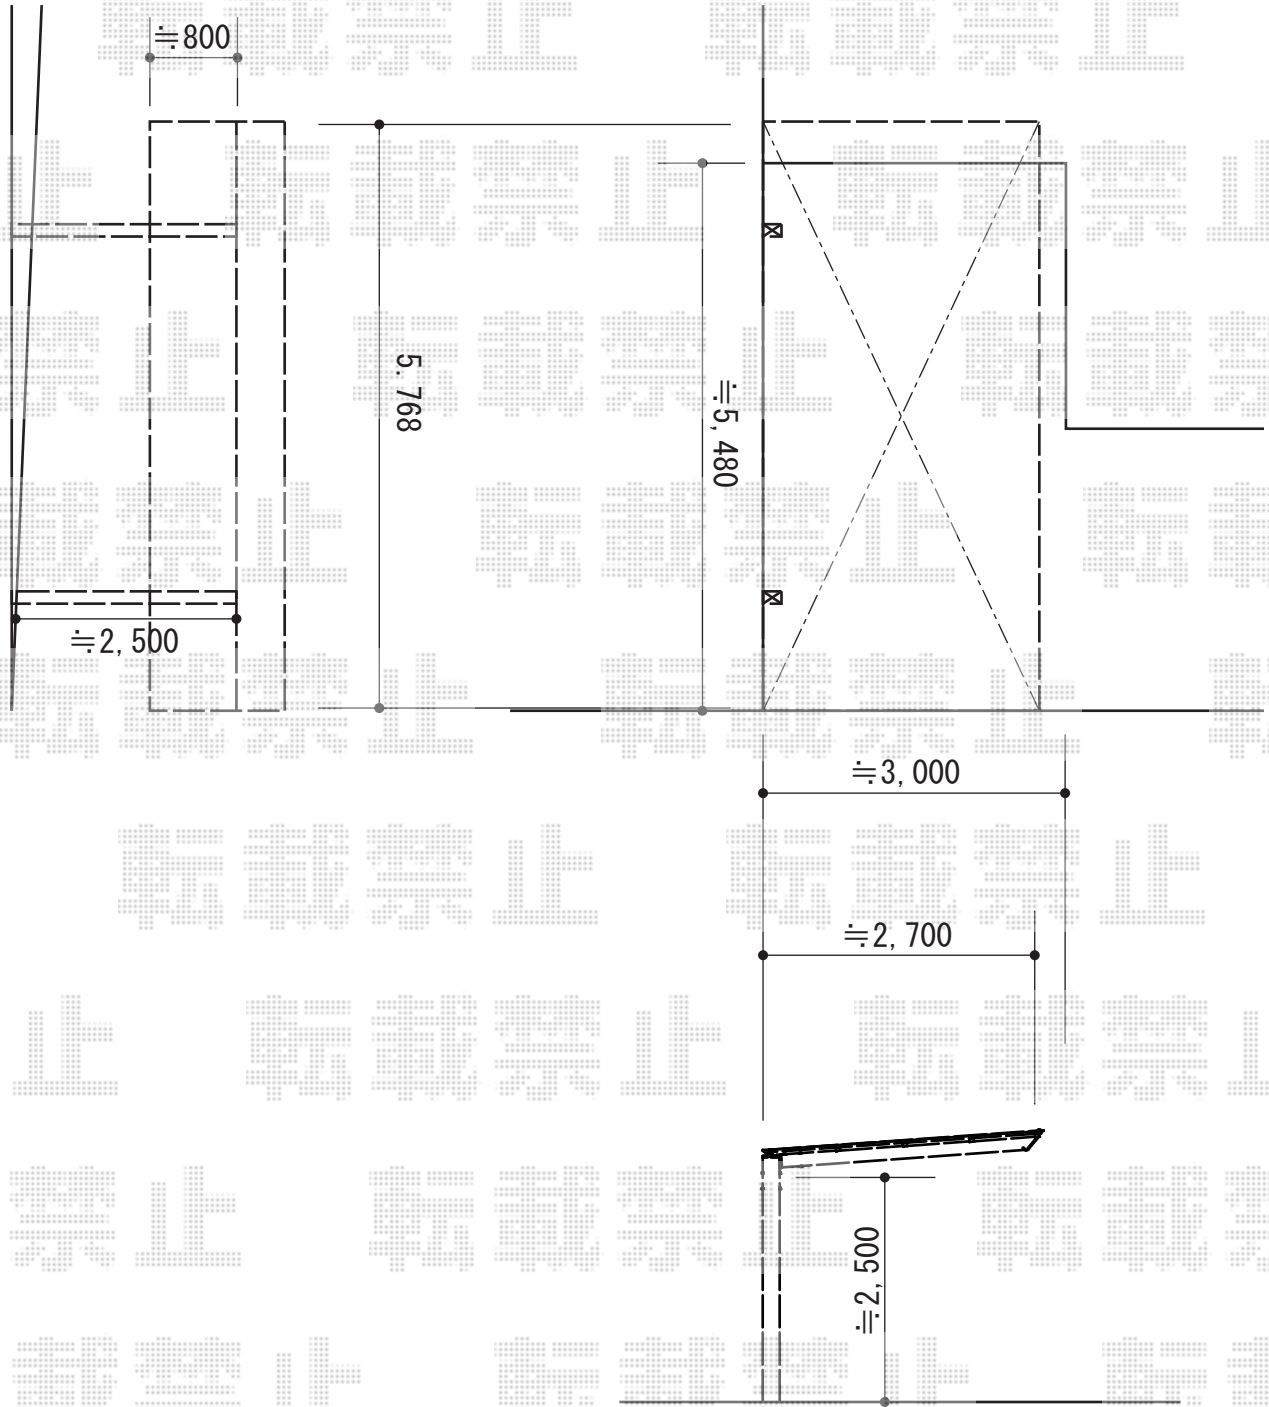

# カーポート工事 施工概略図

LIXIL (TOEX) アーキフィット 積雪~20cm対応  
幅= 2,700mm  
奥行= 5,726mm  
色: オータムブラウン  
屋根材: 熱線吸収アクアシャインポリカーボネート (クリアブルーS)  
柱仕様: ロング柱仕様 (有効高 約2,500mm)

LIXIL (TOEX) アーキフィット サイドパネルQ 1段  
奥行サイズ: L57用  
高さ= H800  
色: オータムブラウン  
パネル材: 熱線吸収アクアシャインポリカーボネート (クリアブルーS)  
柱仕様: ロング柱仕様 (間柱3本)