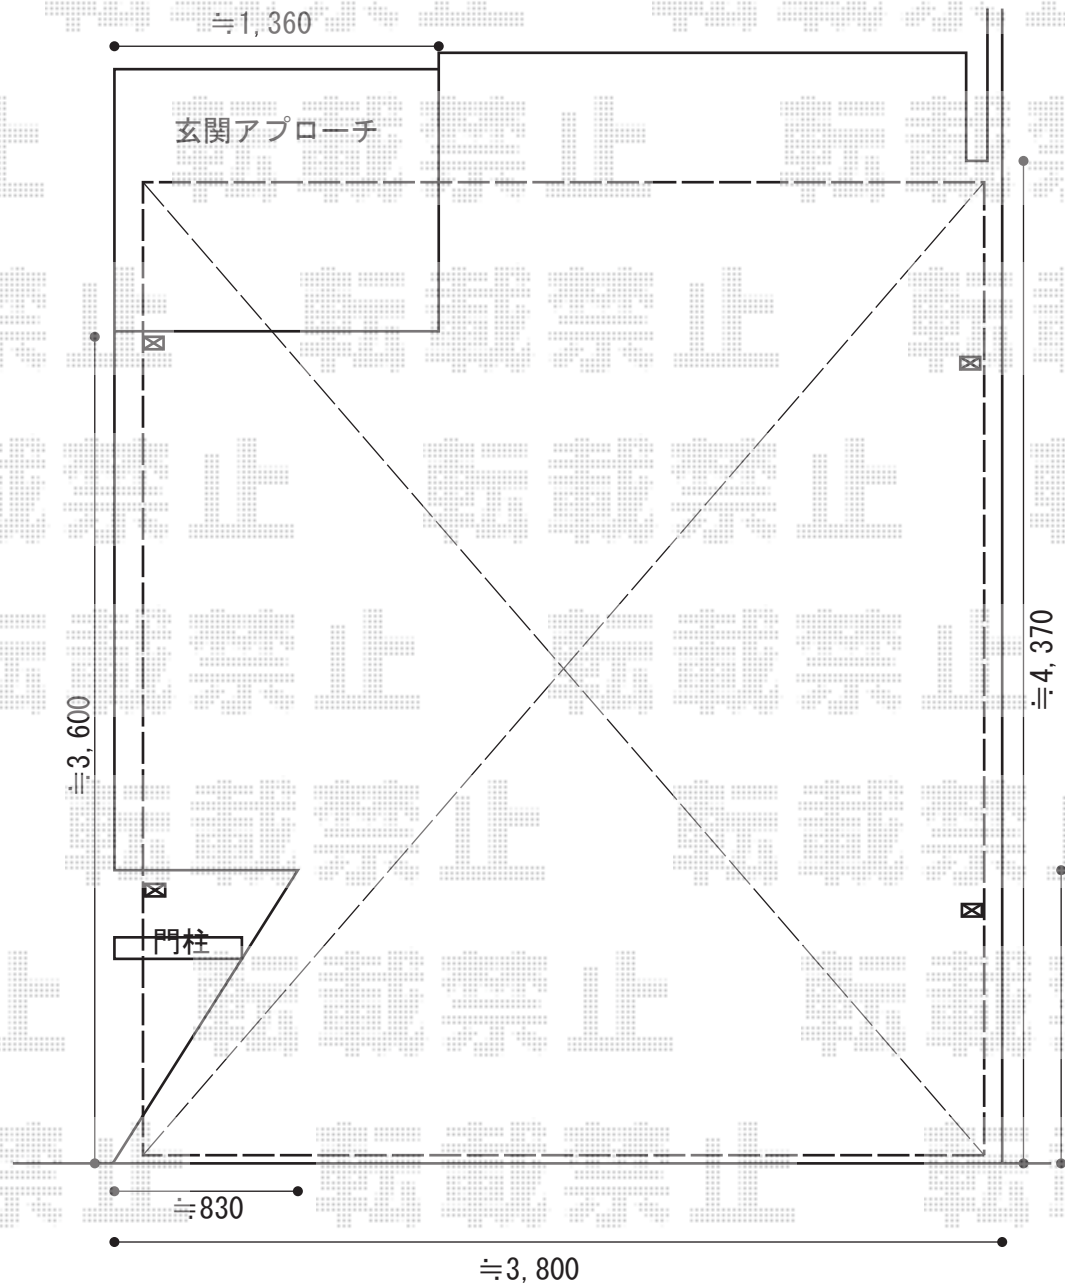

# カーポート工事 施工概略図

YKK AP レイナツインポートグラン 積雪~20cm対応  
幅= 3,622mm  
奥行= 5,052mm  
色： ホワイト  
屋根材： 熱線遮断ポリカーボネート(クリアマット)  
柱仕様： ハイロング柱仕様 (有効高 約2,800mm)

2015-5-277013

担当者

酒井