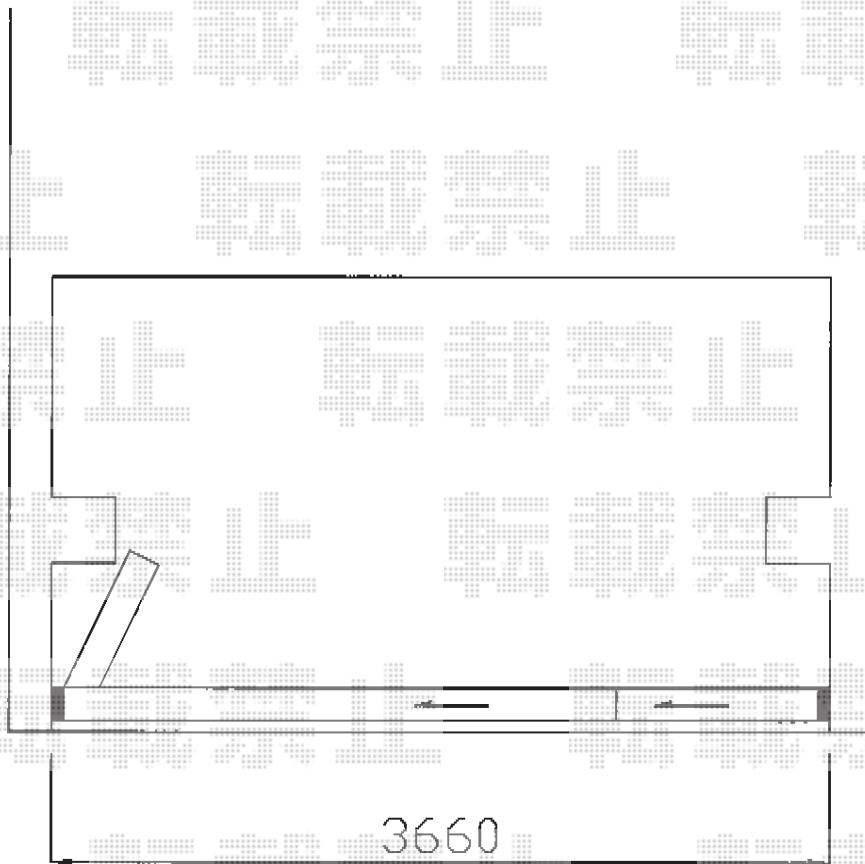

# カーゲート 施工概略図

LIXIL (TOEX)

アルシャインII PG型R(ペットガード) Aタイプ ノンレール 片開き 390S

開口幅= 3,692mm

全幅= 3,808mm

たたみ幅= 597mm

高さ= 1,450mm

色： ナチュラルシルバーF

キャスター数： 3箇所

落棒数： 3本

2015-5-277043

担当者

木附

**エクスショップ**

現場状況や作図制限により概略図の内容と多少の違いが生じることがございます。  
施工時は、現場優先とさせて頂きたく思いますので、お立会い頂き、最終のご指示のほど、何卒、宜しくお願い致します。  
全ての著作権はエクスショップに帰属します。当社とのお取引目的以外の使用・複製・転載は如何なる場合も禁止しております。