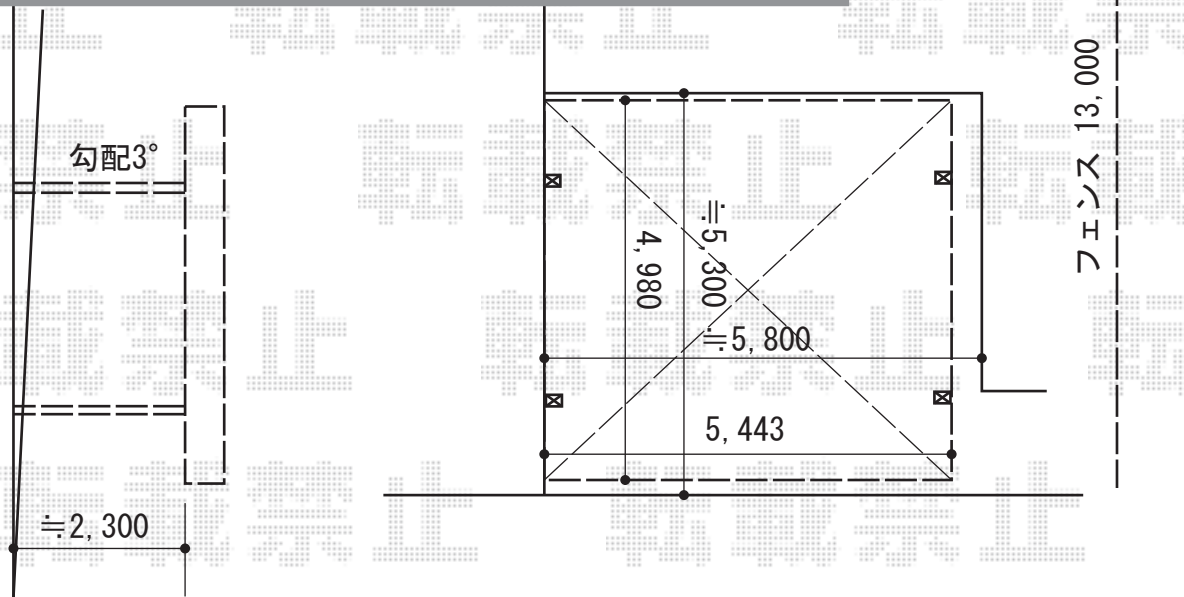

# カーポート・フェンス 施工概略図

LIXIL(トステム) カーブポートシグマIII ワイド 積雪~20cm対応  
幅= 5,443mm  
奥行= 4,980mm  
色: シャイングレー  
屋根材: 【仮】熱線吸収ポリカーボネート (ライトブルーマット調)  
柱仕様: ロング柱23仕様 (有効高 約2,300mm)

LIXIL(TOEX) ハイグリッドフェンスUF8型 フリーポールタイプ  
本体1枚(W×H)= (2,000×600mm) ×7枚  
スチール柱: T-6×8本  
小口キャップ: 1セット  
色: シャイングレー