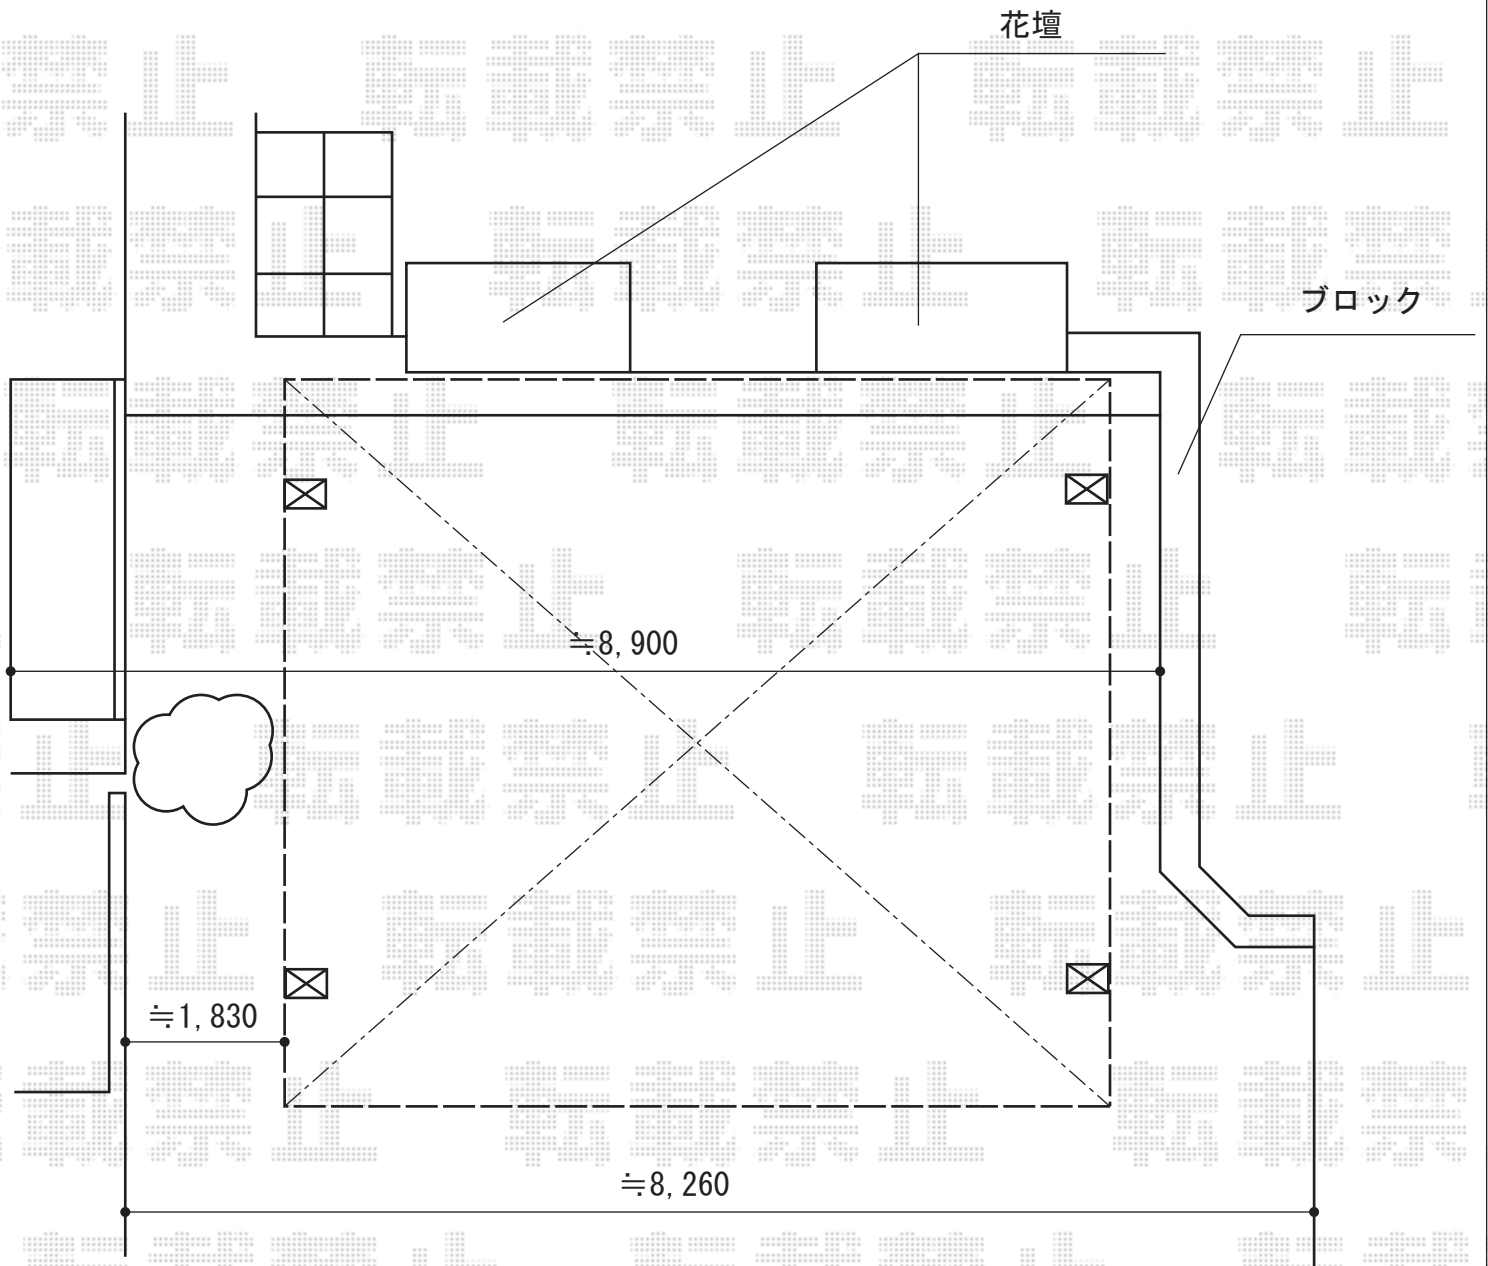

カーポート 施工概略図

YKK AP ジーポートneo Aタイプ 2台用 角柱4本仕様 標準鼻隠し 積雪～100cm対応  
幅= 5,511mm  
奥行= 5,456mm  
色： カームブラック  
屋根材： スチール折板（シルバー/ペフ無）※価格別途  
柱仕様： 標準柱仕様（有効高 約2,350mm）  
横材： なし

★設置位置は現場合わせとさせていただきます。

2015-5-277068

担当者

松本