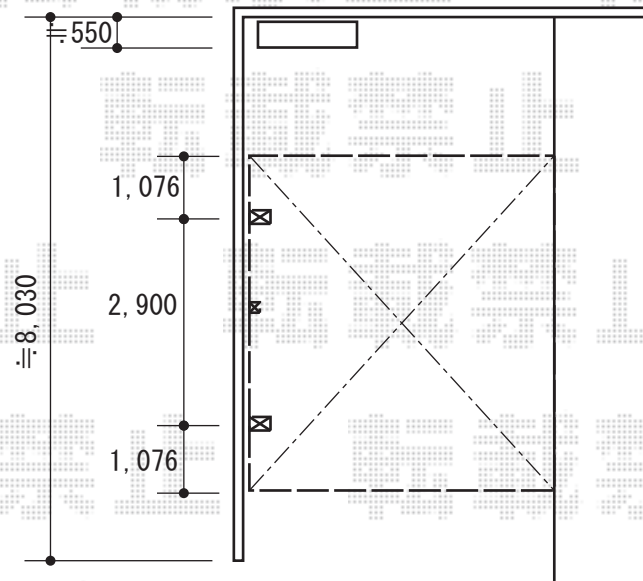

カーポート 施工概略図

YKK AP レイナベーカーポートグラン 積雪~20cm対応
幅=3,005mm
奥行=5,052mm
色：プラチナステン
屋根材：熱線遮断ポリカーボネート（アースブルーマット調）
柱仕様：標準柱仕様（有効高 約2,150mm）

YKK AP レイナベーカーポートグラン用 サイドパネル
奥行サイズ：長さ51用
高さ=1段 *H=1,000
色：プラチナステン
パネル材：熱線遮断ポリカーボネート（アースブルーマット調）
柱仕様：標準柱仕様/間柱1本