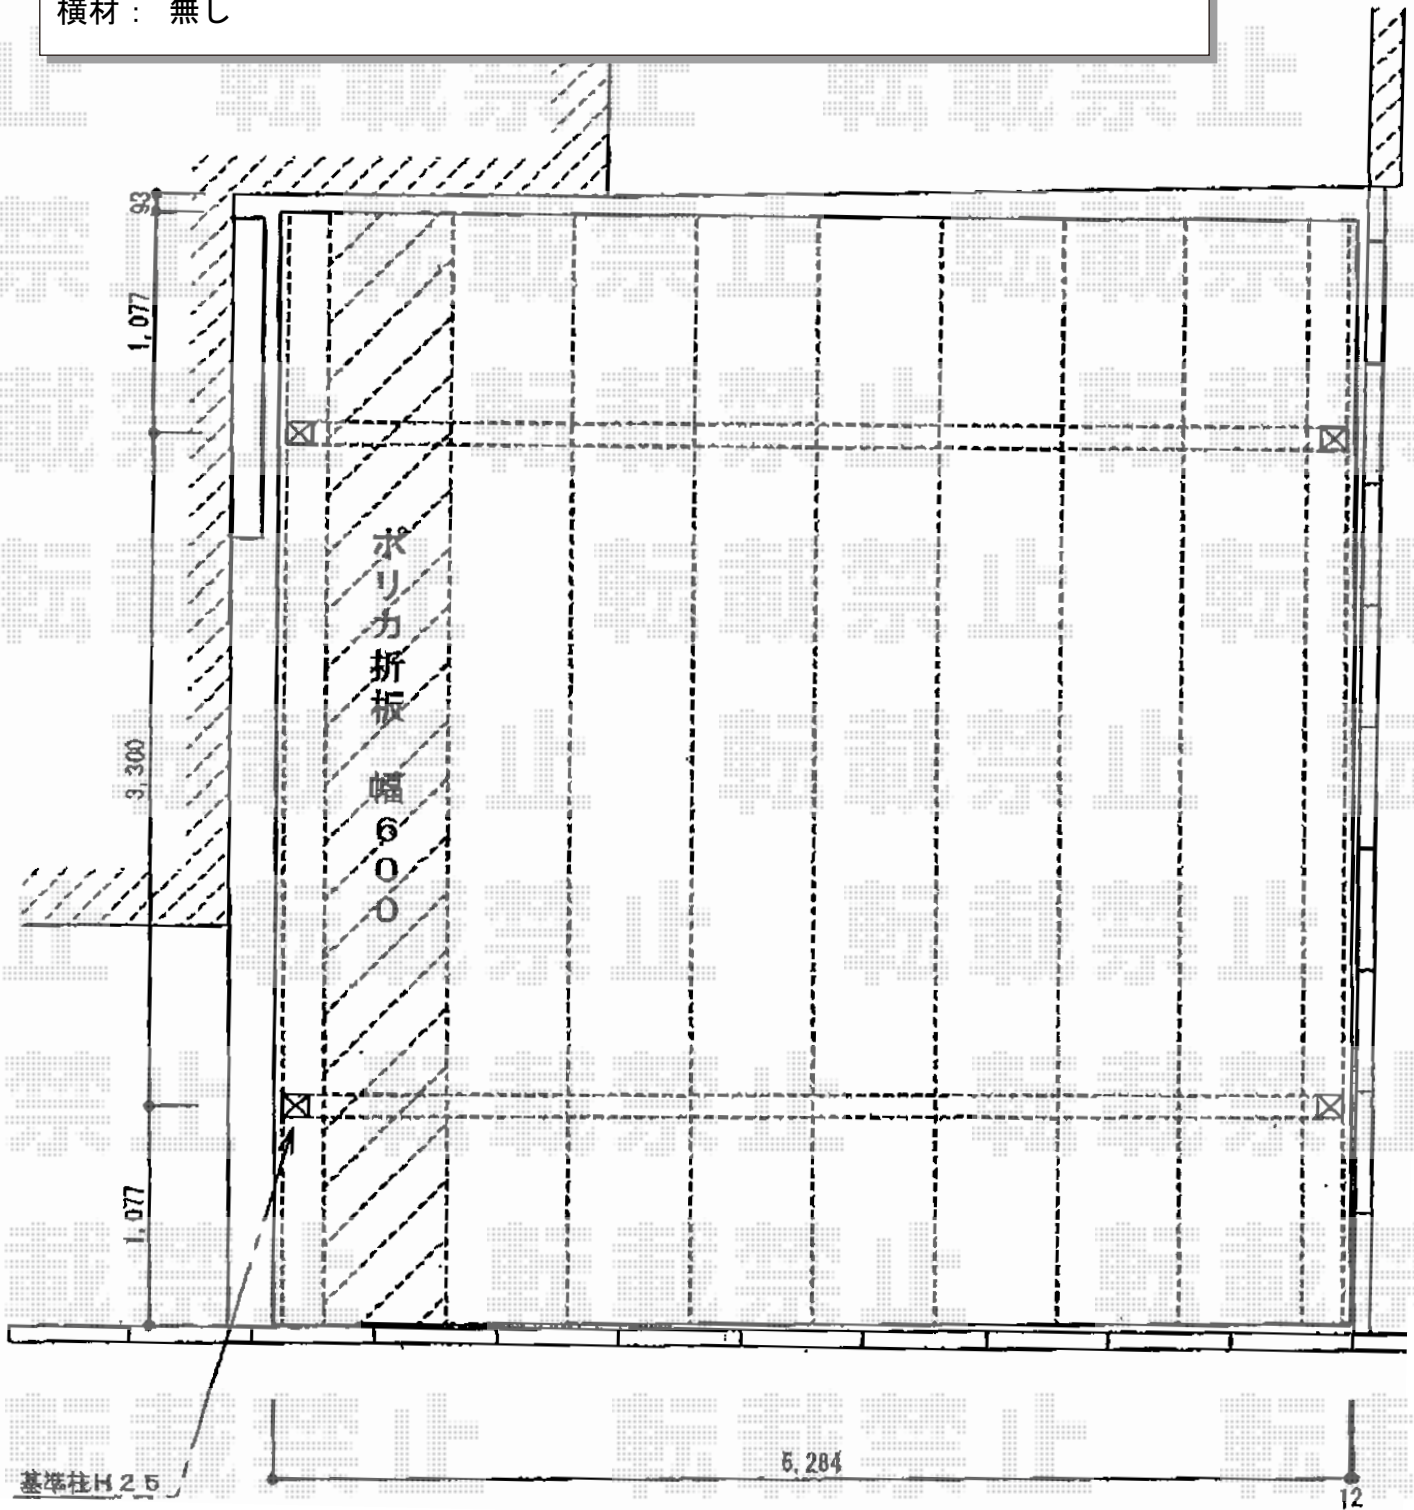

カーポート 施工概略図

LIXIL(トステム) テリオスポートIII 900 2台用 角柱4本仕様 積雪~30cm対応
幅= 5,484mm
奥行= 5,453mm
色 : シャイングレー
屋根材 : 【採光タイプ】 スチール折板(ペフ無/t=0.6)*9枚/ポリカ(幅600)*1枚
柱仕様 : ロング柱25仕様 (有効高 約2,500mm)
横材 : 無し

2015-5-277125

担当者

邑智