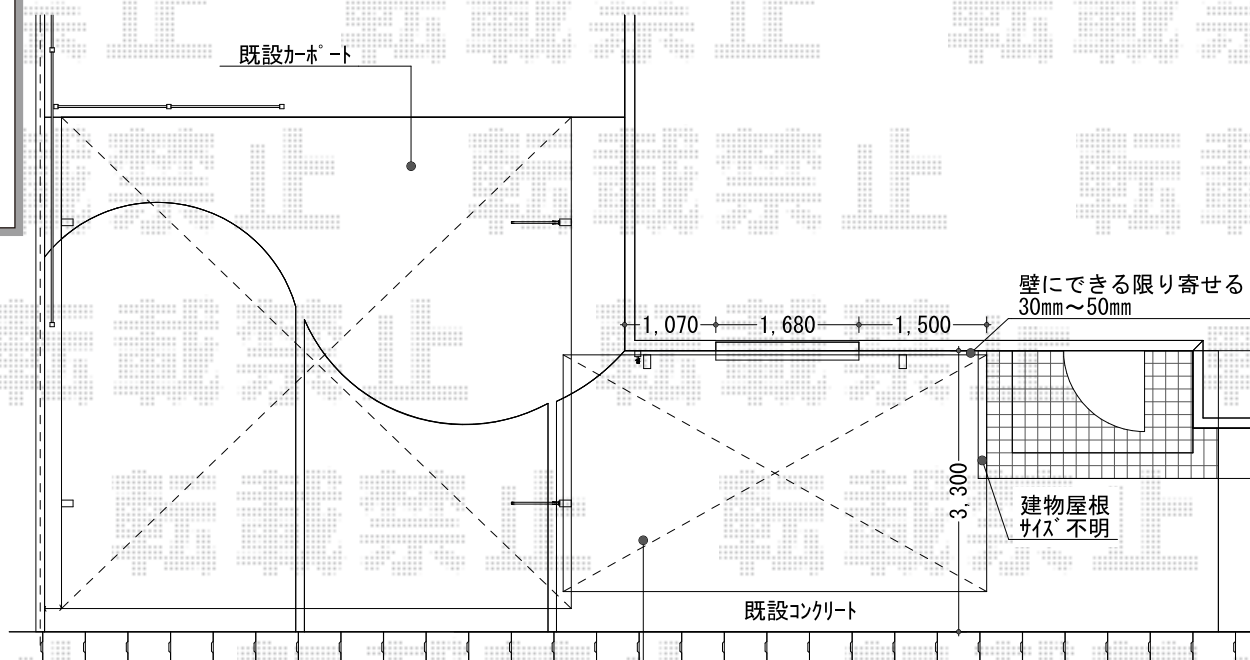

カーポート 施工概略図

LIXIL(トステム) エックススーフ 前下がり 積雪~20cm対応
 幅= 2,763mm
 奥行= 4,971mm
 色: オータムブラウン
 屋根材: ポリカーボネート (ブルースモーク)
 柱仕様: ロング柱24仕様 (有効高 約2,400mm)

新設 カーポート
 トステム エックススーフ 前下がり
 ※柱部分2ヶ所斫り