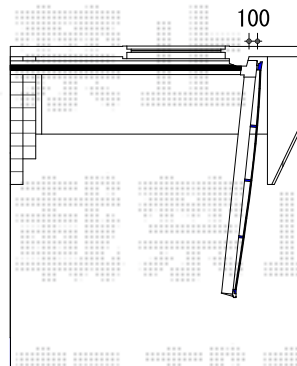

カーポート 施工概略図

LIXIL(トステム) エックススーフ 前下がり 積雪~20cm対応
 幅= 2,763mm
 奥行= 4,971mm
 色: オータムブラウン
 屋根材: ポリカーボネート (ブルースモーク)
 柱仕様: ロング柱24仕様 (有効高 約2,400mm)

新設 カーポート
 トステム エックススーフ 前下がり
 ※柱部分2ヶ所斫り