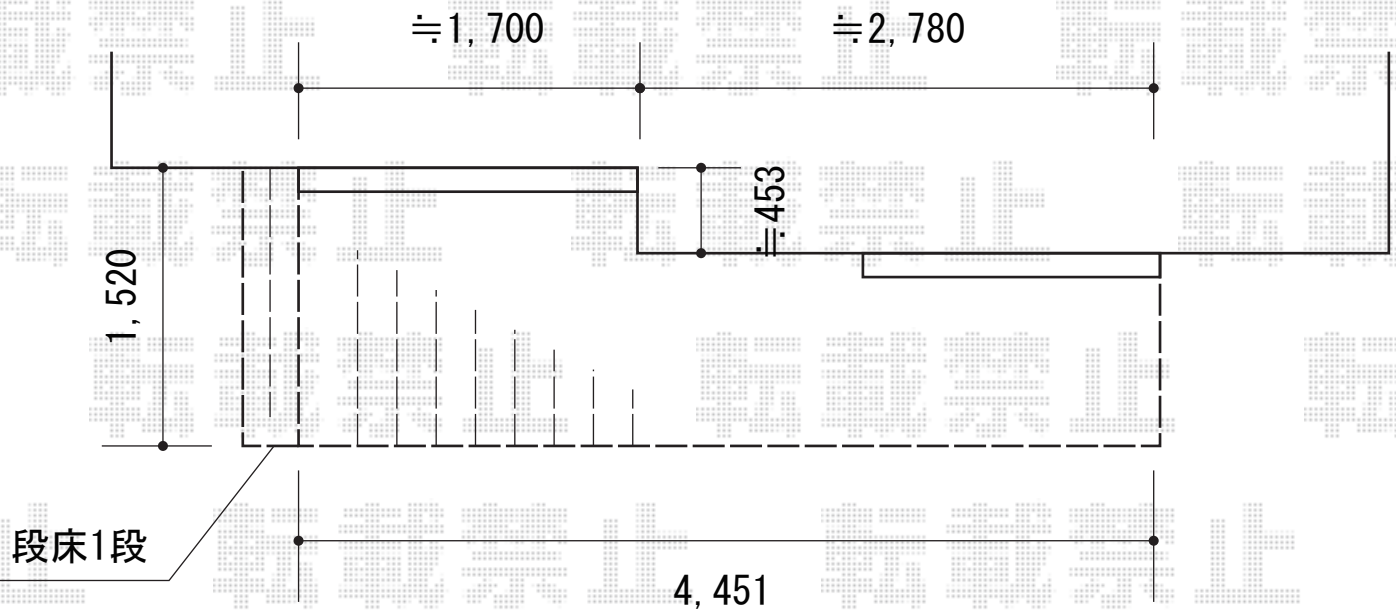

ウッドデッキ 施工概略図

YKK AP リウッドデッキ 200
間口= 2.5間 (4,451mm)
出幅= 5尺 (1,520mm) /約1,067mm
色： ナチュラルブラウン
床板： 縦貼り
幕板： 標準幕板
束柱： Tタイプ(400~550mm) (色： プラチナステン)
追加部材： 出入隅加工部材一式/中間スタート用デッキ材押え部材

YKK AP リウッドデッキ200 段床セット 1段 片側面タイプ
出幅= 5尺用
色： 本体/ナチュラルブラウン 束柱/プラチナステン