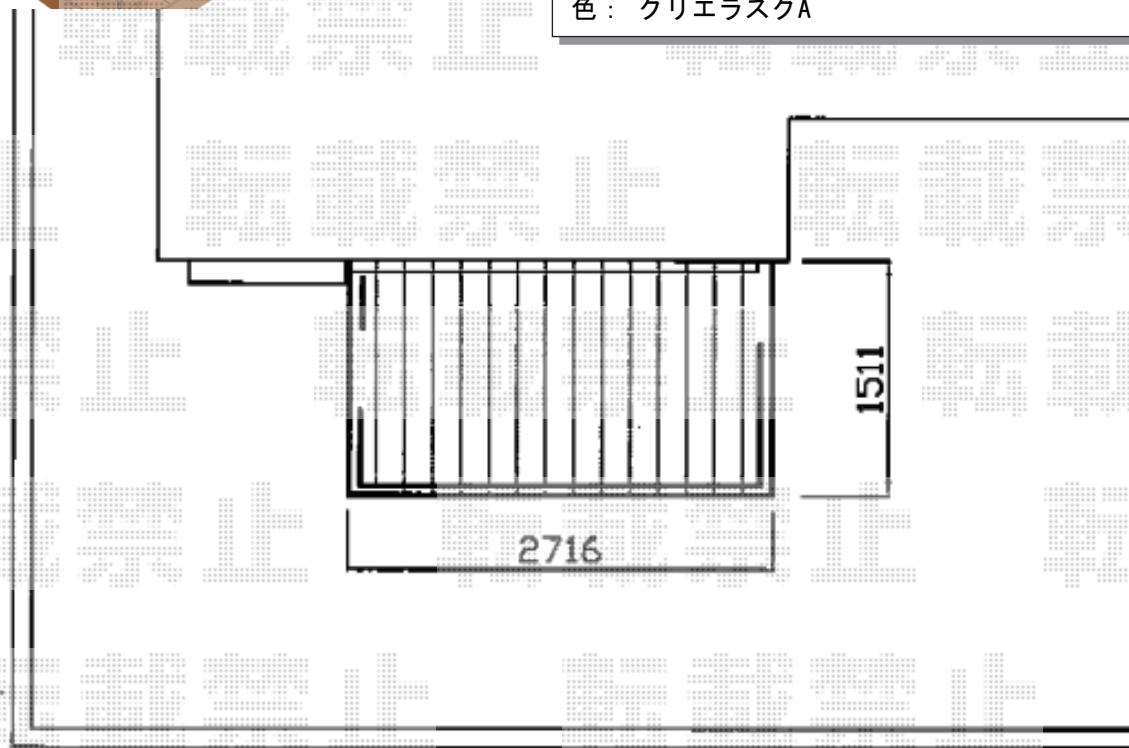

# ウッドデッキ 施工概略図

LIXIL (TOEX) 樹ら楽ステージ  
間口= 1.5間 (2,716mm)  
出幅= 5尺 (1,511mm)  
色: クリエラスカ  
床板: 標準(溝なし)/縦貼り  
幕板: 幕板B(薄)  
束柱: 束柱Aセット(550mm) (色: オータムブラウン)

LIXIL (TOEX) 樹ら楽ステージ ボードラインフェンス  
パネル仕様: T-8/4段  
主柱: T-8×10本  
色: クリエラスカ