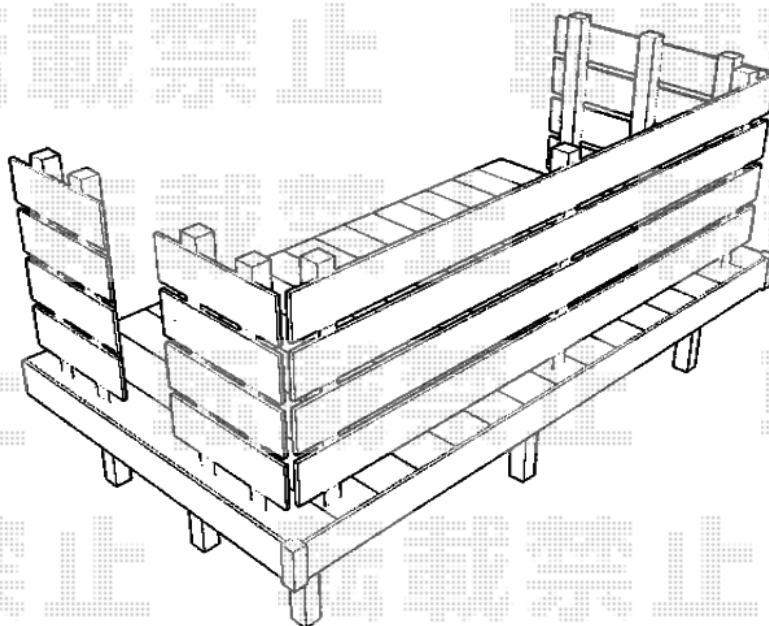

# ウッドデッキ 施工概略図

LIXIL (TOEX) 樹ら楽ステージ  
間口= 1.5間 (2,716mm)  
出幅= 5尺 (1,511mm)  
色: クリエラスカ  
床板: 標準(溝なし)/縦貼り  
幕板: 幕板B(薄)  
束柱: 束柱Aセット(550mm) (色: オータムブラウン)

LIXIL (TOEX) 樹ら楽ステージ ボードラインフェンス  
パネル仕様: T-8/4段  
主柱: T-8×10本  
色: クリエラスカ