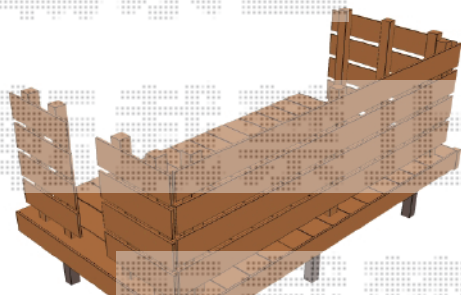

# ウッドデッキ 施工概略図

LIXIL (TOEX) 樹ら楽ステージ  
間口= 1.5間 (2,716mm)  
出幅= 5尺 (1,511mm)  
色: クリエラスカ  
床板: 標準(溝なし)/縦貼り  
幕板: 幕板B(薄)  
束柱: 束柱Aセット(550mm) (色: オータムブラウン)

LIXIL (TOEX) 樹ら楽ステージ ボードラインフェンス  
パネル仕様: T-8/4段  
主柱: T-8×10本  
色: クリエラスカ