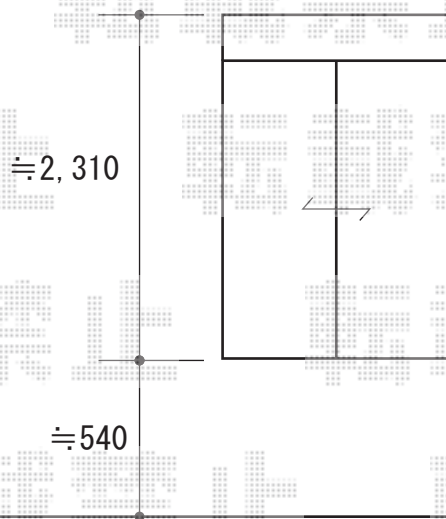

ウッドデッキ 施工概略図

YKK AP リウッドデッキ 200
 間口= 1.0間 (1,851mm)
 出幅= 6尺 (1,820mm)
 【未定】色： 【未定】
 床板： 縦貼り
 【未定】束柱： Tタイプ (400~550mm) (色： 【未定】)

YKK AP 独立式リウッドステップ2型×1台
 【未定】色： 【未定】

YKK AP リウッドステップ5型 Sタイプ (2段) ×1台
 【未定】色： 【未定】

YKK AP リウッドデッキフェンス2型<ラチス格子>
 本体1枚 (W×H) = 08用T120×2枚
 中柱： T120×1本
 端柱： T120×2本
 柱補強材： 3
 【未定】色： 【未定】

2015-5-277179

担当者

西村