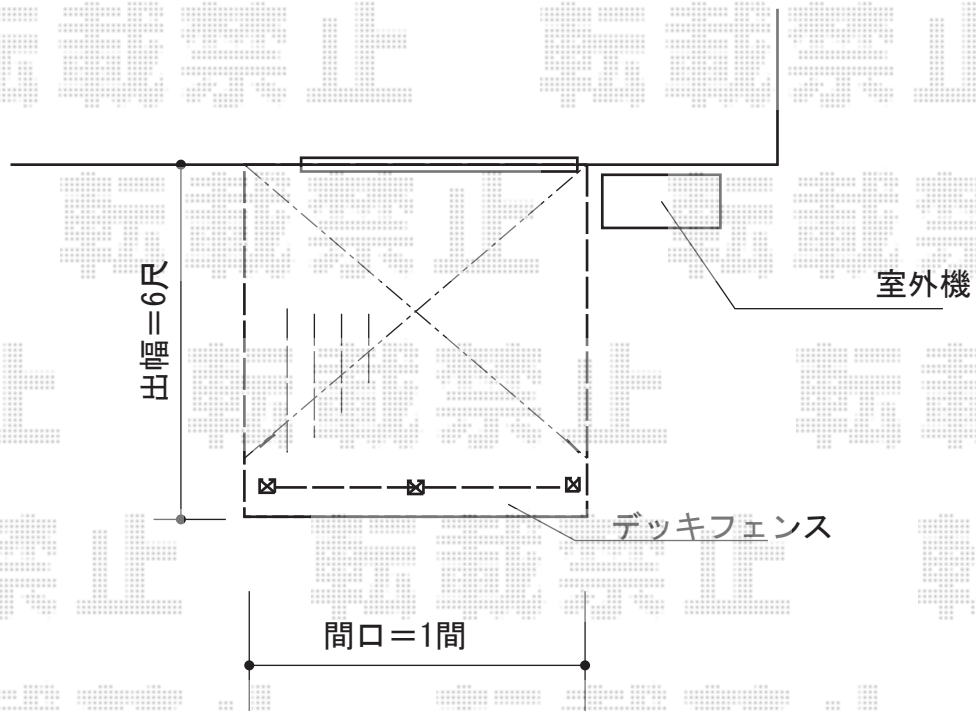

ウッドデッキ 施工概略図

YKK AP リウッドデッキ 200
 間口= 1.0間 (1,851mm)
 出幅= 6尺 (1,820mm)
 【未定】色： 【未定】
 床板： 縦貼り
 【未定】束柱： Tタイプ (400~550mm) (色： 【未定】)

YKK AP 独立式リウッドステップ2型×1台
 【未定】色： 【未定】

YKK AP リウッドステップ5型 Sタイプ (2段) ×1台
 【未定】色： 【未定】

YKK AP リウッドデッキフェンス2型<ラチス格子>
 本体1枚 (W×H) = 08用T120×2枚
 中柱： T120×1本
 端柱： T120×2本
 柱補強材： 3
 【未定】色： 【未定】

2015-5-277179

担当者

西村