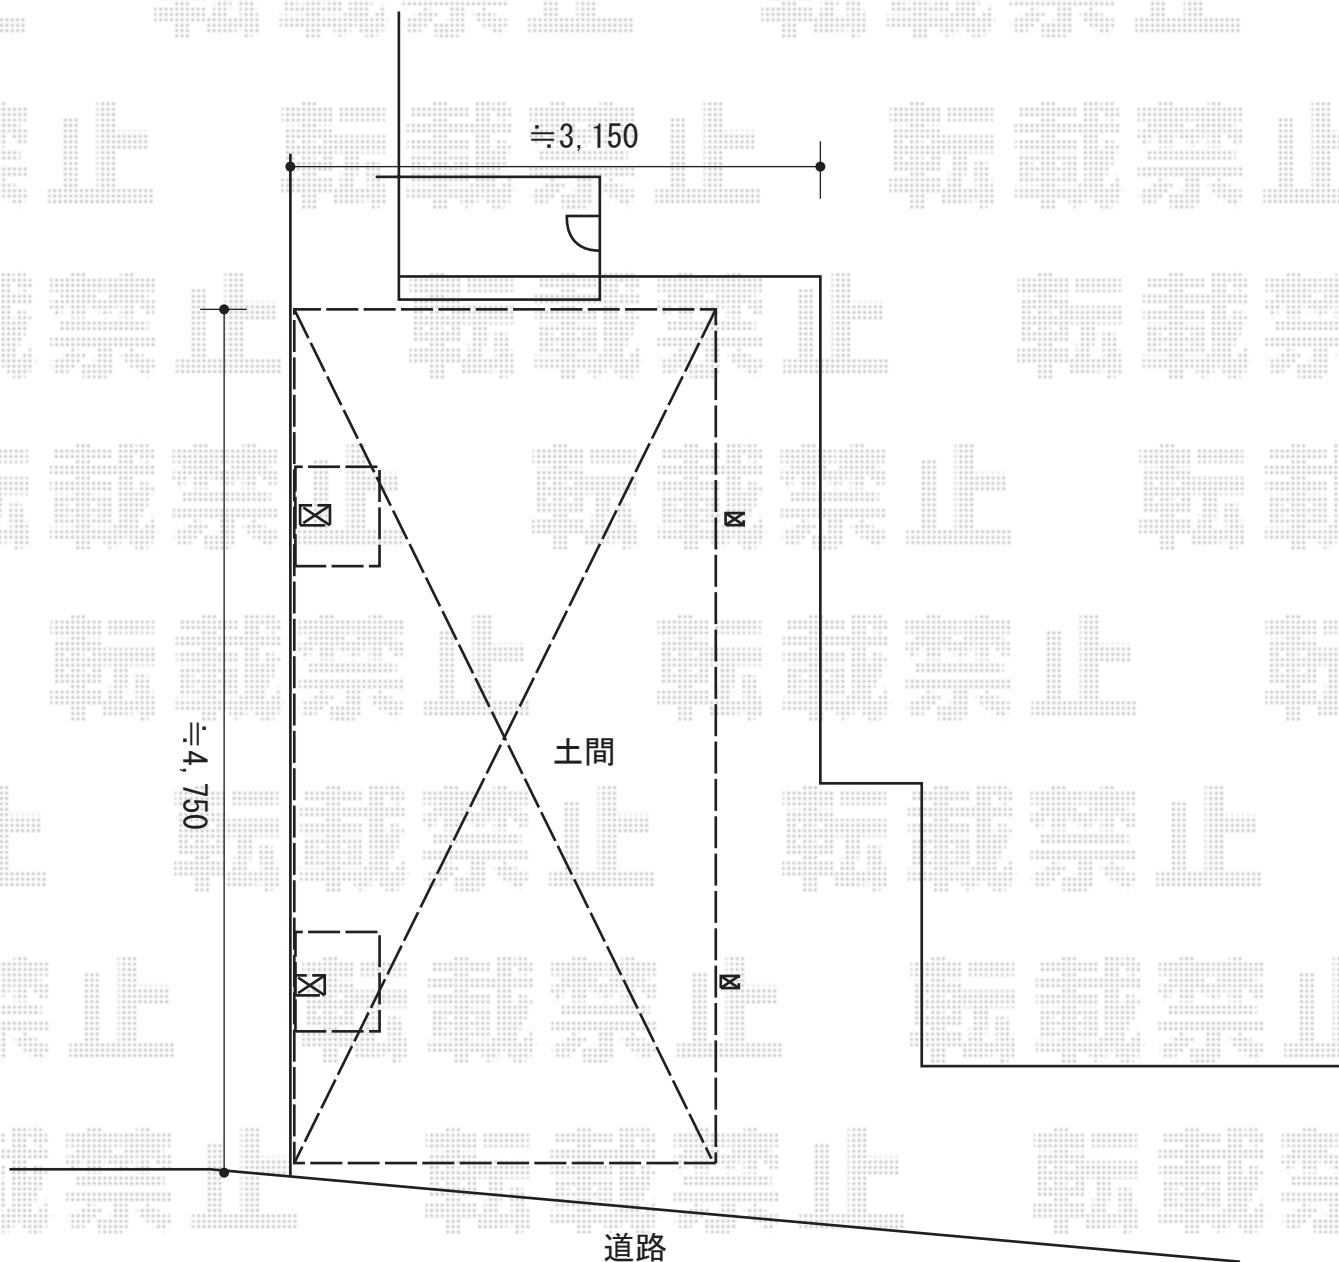

カーポート 施工概略図

YKK AP レイナポートグラン 積雪～20cm対応

幅= 2,700mm

奥行= 5,052mm

色： プラチナステン

屋根材： 熱線遮断ポリカーボネート(クリアマット)

柱仕様： ハイルーフ柱仕様 (有効高 約2,350mm)

YKK AP レイナポートグラン用 着脱式サポート 標準・ハイルーフ兼用2本入り×1セット

色： プラチナステン

2015-5-277182

担当者

酒井