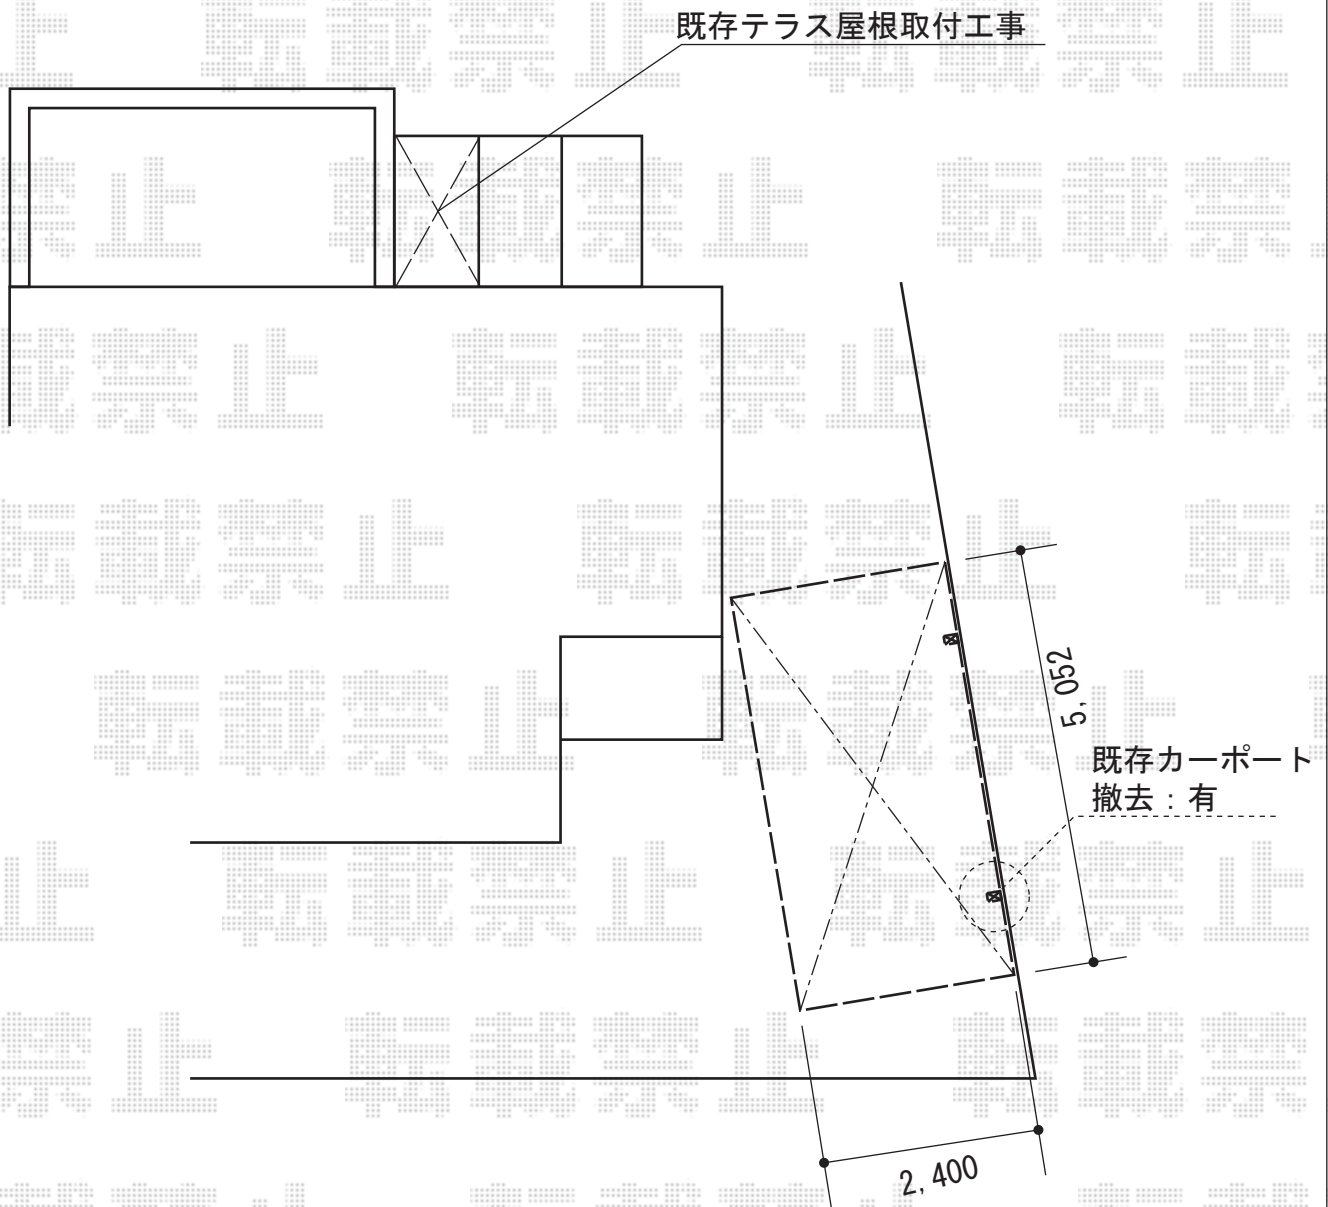

カーポート工事 施工概略図

Value Select プレシオスポーツ 積雪～20cm対応
幅= 2,400mm
奥行= 5,052mm
色： ノーブルステン
屋根材： 熱線遮断ポリカーボネート（スカイブルーマット調）
柱仕様： ハイルフ柱仕様（有効高 約2,250mm）

2015-5-277183

担当者

松本