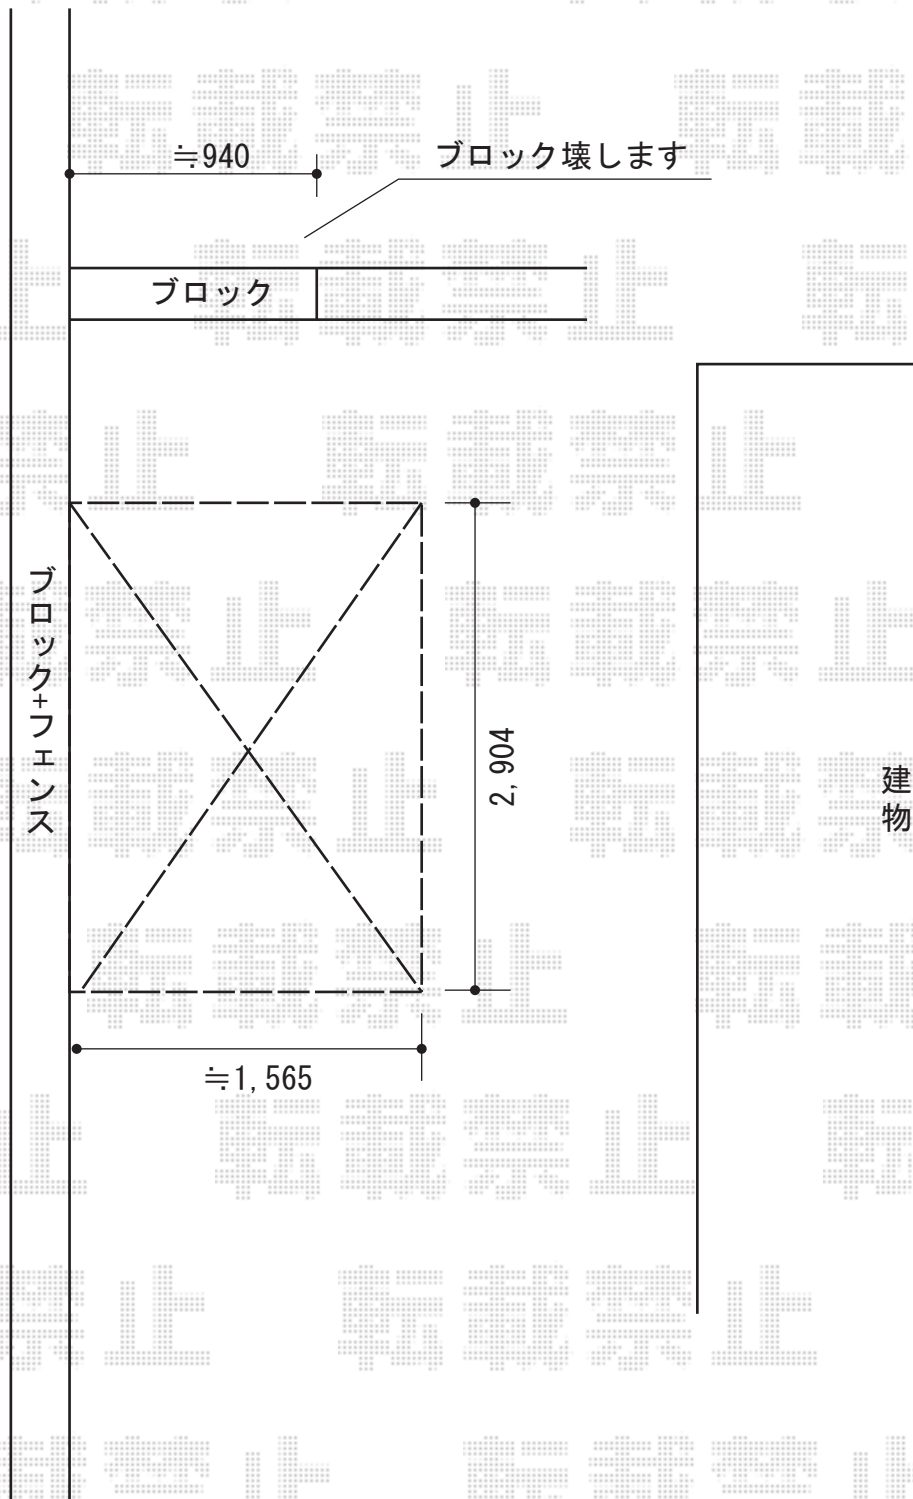

サイクルポート 施工概略図

Value Select プレシオスポート ミニ 積雪~20cm対応
幅= 2,100mm
奥行= 2,904mm
色： チョコールブラック
屋根材： ポリカーボネート（スカイブルー）
柱仕様： 標準柱仕様（有効高 約1,814mm）

2015-5-277187

担当者

邑智