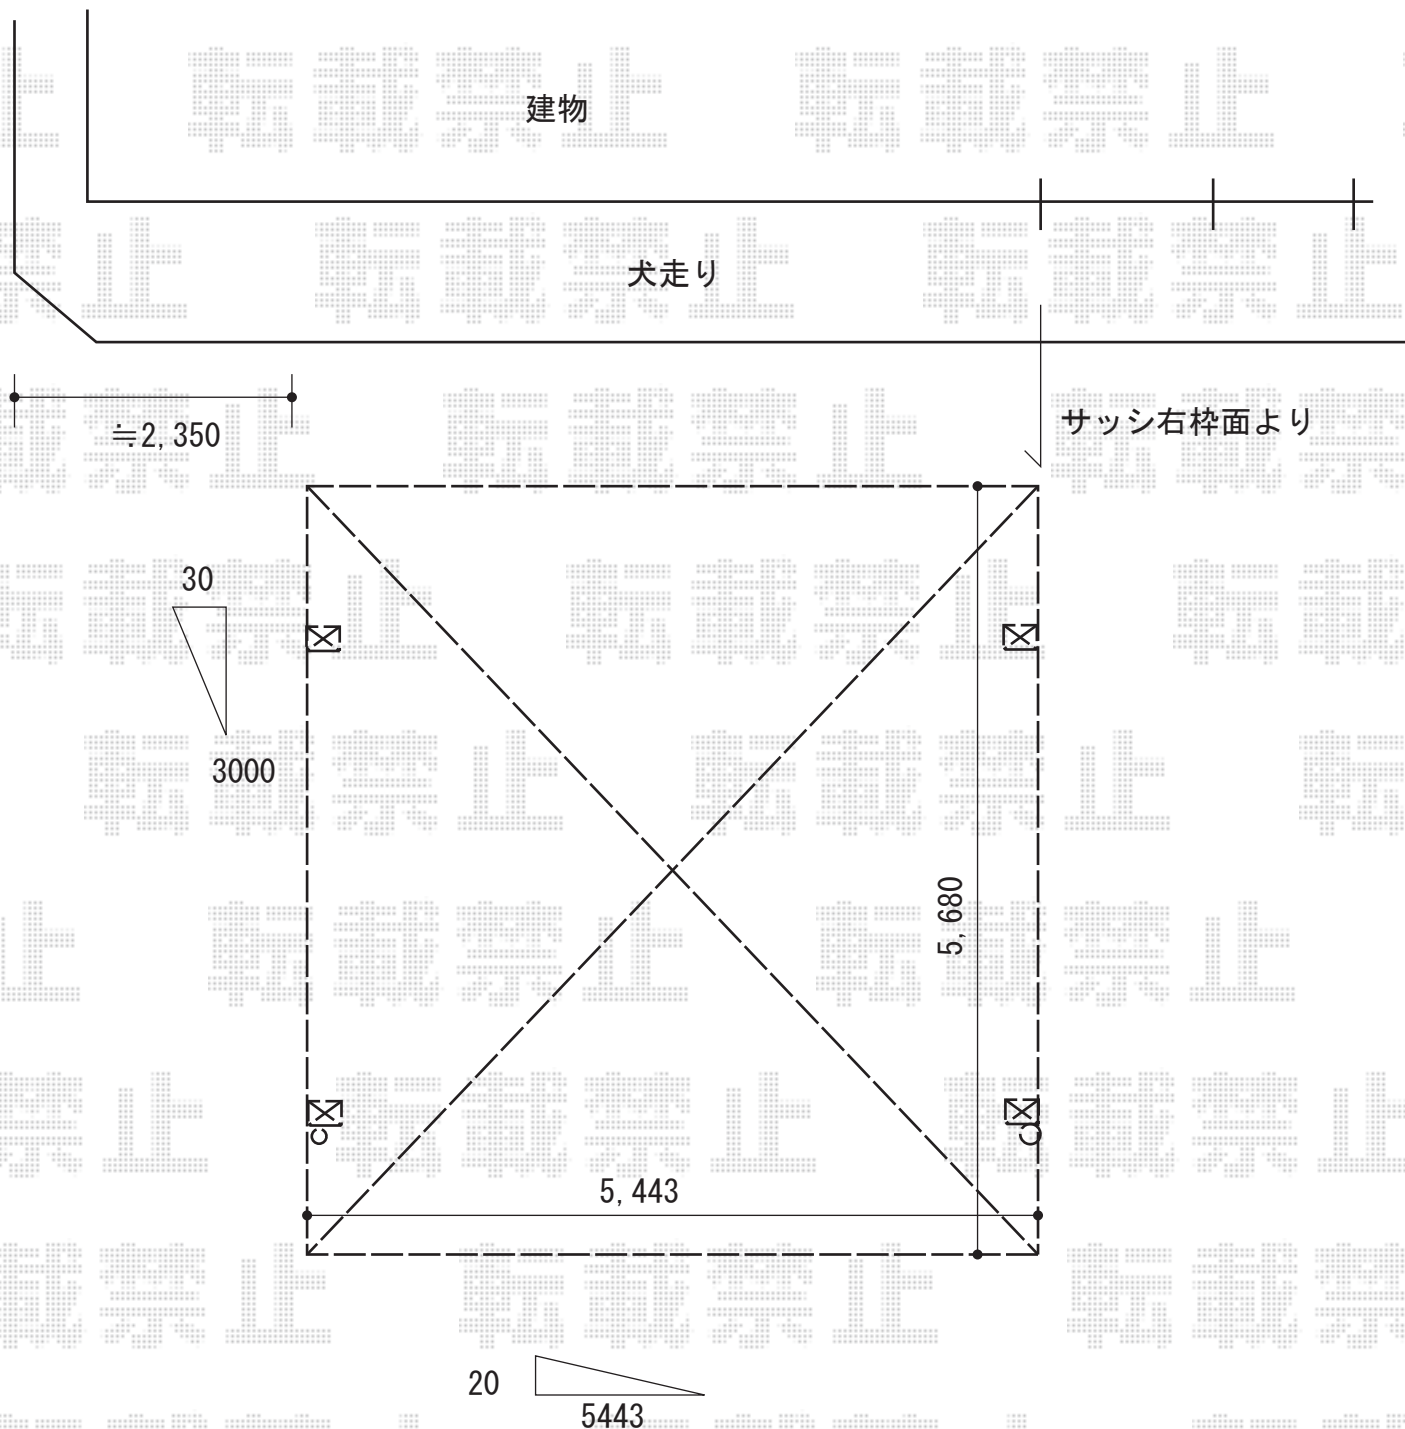

カーポート 施工概略図

LIXIL(トステム) カーブポートシグマIII ワイド 積雪~20cm対応
幅=5,443mm
奥行=5,686mm
色: オータムブラウン
屋根材: ポリカーボネート (ブルースモーク)
柱仕様: ロング柱23仕様 (有効高 約2,300mm)

2015-5-277206

担当者

赤松