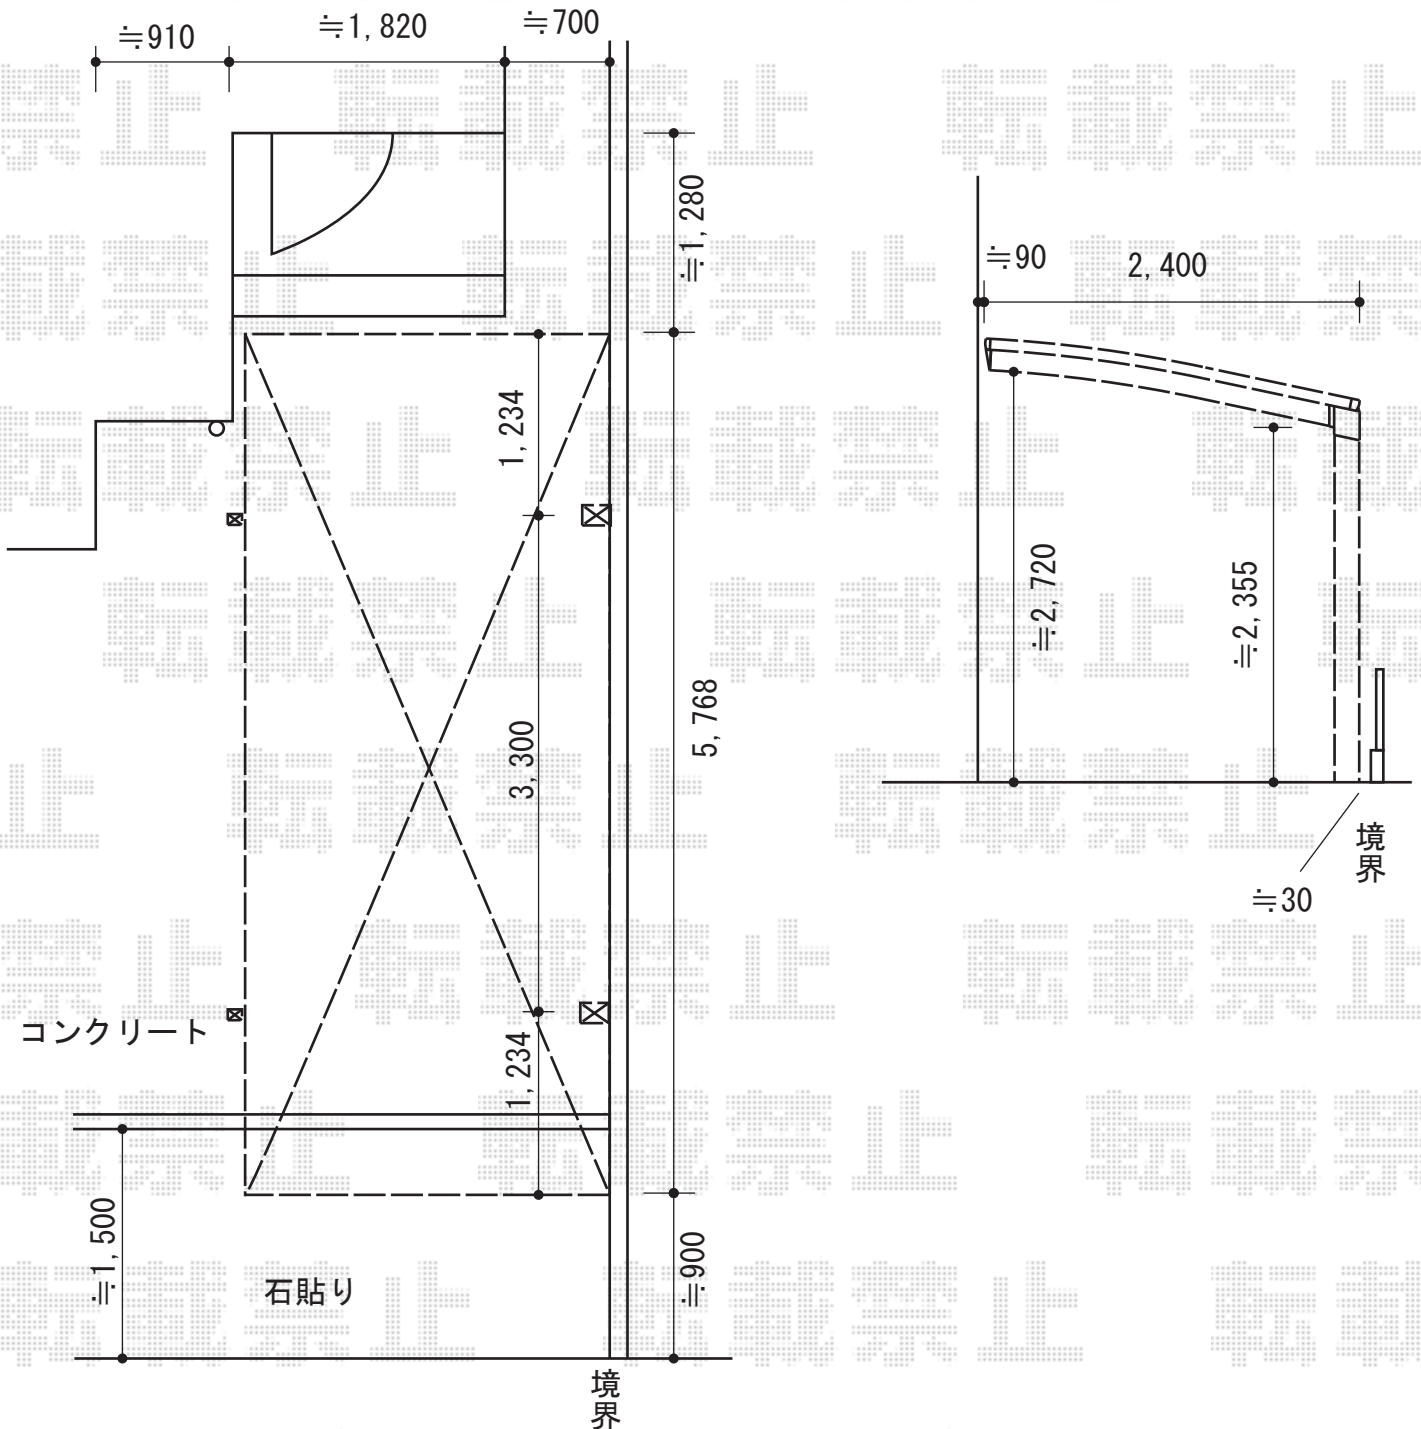

カーポート 施工概略図

YKK AP レイナポートグラン 積雪~20cm対応
 幅= 2,400mm
 奥行= 5,768mm
 色: プラチナステン
 屋根材: ポリカーボネート (トーマイマット)
 柱仕様: ハイルフ柱仕様 (有効高 約2,350mm)

YKK AP レイナポートグラン 着脱式サポート 標準・ハイルフ兼用 2本入り×1
 色: プラチナステン

2015-5-277234

担当者

白賀