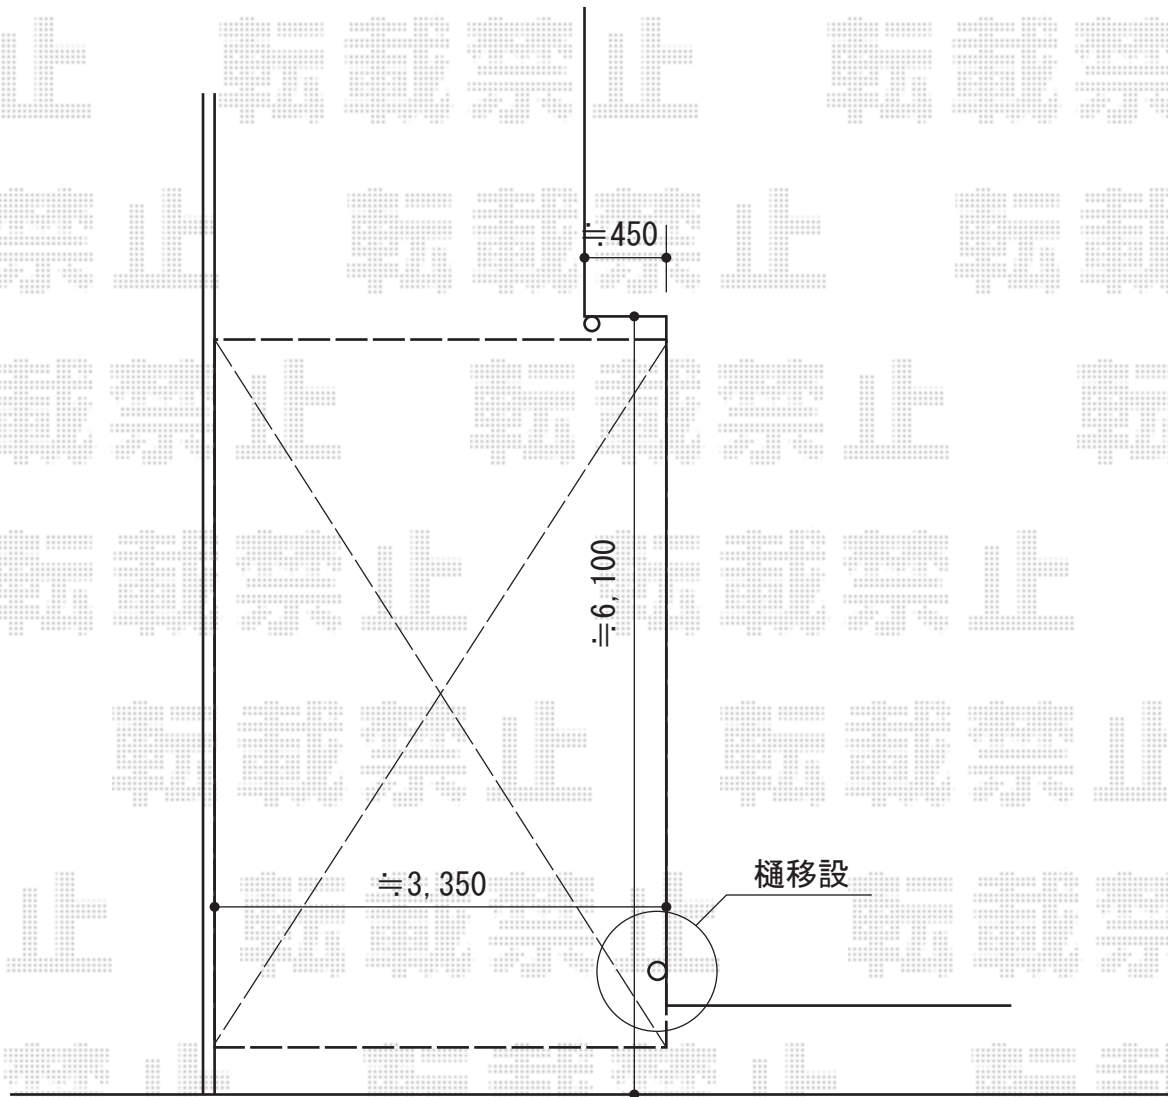

カーポート 施工概略図

LIXIL(トステム) ルーフポートシグマIII 積雪~20cm対応
幅= 3,499mm
奥行= 5,686mm
色: シャイングレー
屋根材: ガリレポリカ(クリアマット・すりガラス調)
柱仕様: ロング柱23仕様(有効高 約2,750mm)

2015-5-277243

担当者

酒井