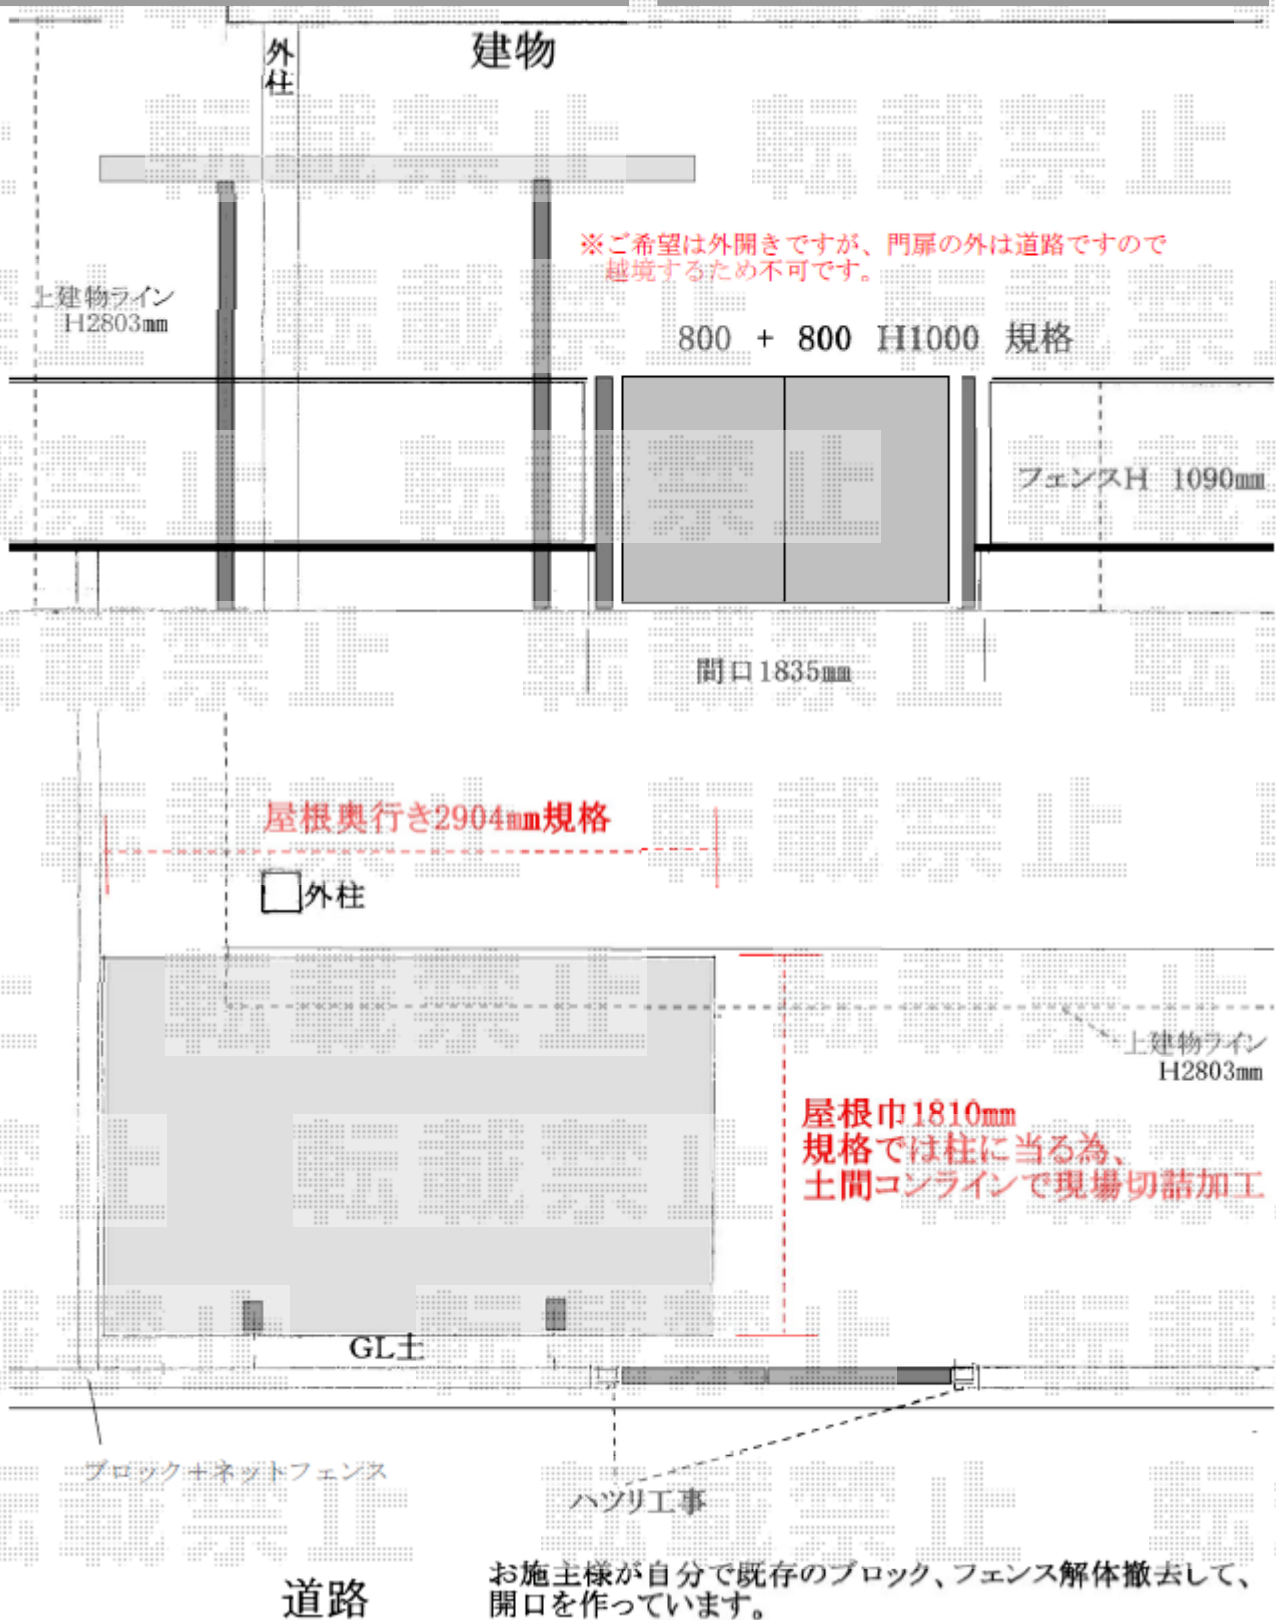

サイクルポート・門扉 施工概略図

YKK AP エフルージュグランミニ 積雪~20cm対応
 幅= 2,119mm
 奥行= 2,904mm
 色: カームブラック
 屋根材: 熱線遮断ポリカーボネート(クリアマット)
 柱仕様: 標準柱仕様 (有効高 約1,814mm)

YKK AP レスティン門扉 11型 両開き 門柱使用
 扉幅 = 800 + 800mm
 扉高 = 1,000mm
 色: カームブラック
 錠: ハンドル錠E11型
 開き: 内開き